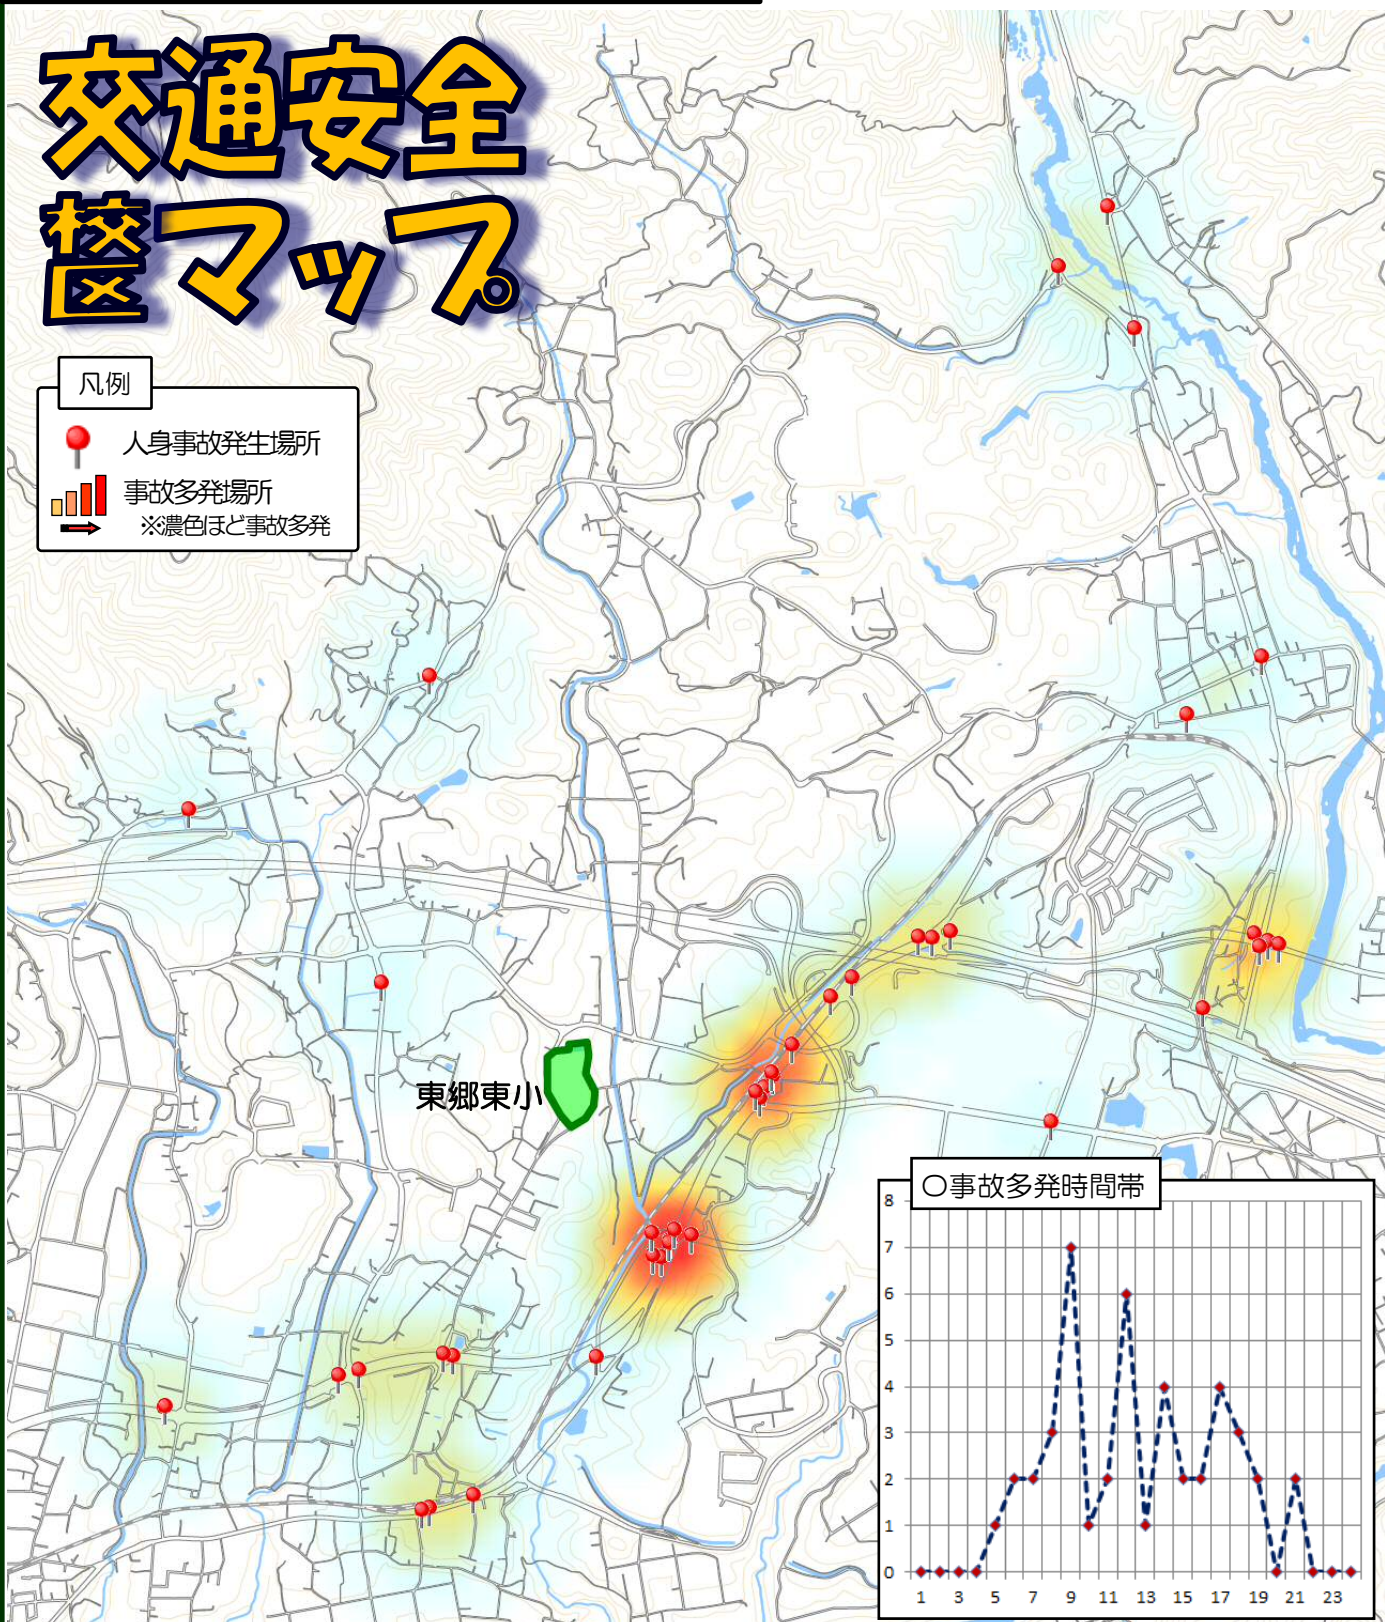

交通事故発生状況 新城警察署管内・東郷東校区

過去5年間（令和元年～5年）に学校周辺で発生した人身交通事故等を掲載しています。交通安全マップはこちらへアクセス又は「新城警察署」を検索してください。

交通安全 校區マップ

凡例

- 人身事故発生場所
- 事故多発場所
※濃色ほど事故多発

出典：国土地理院基盤地図情報（基本情報）

令和6年 Ver.1
愛知県新城警察署