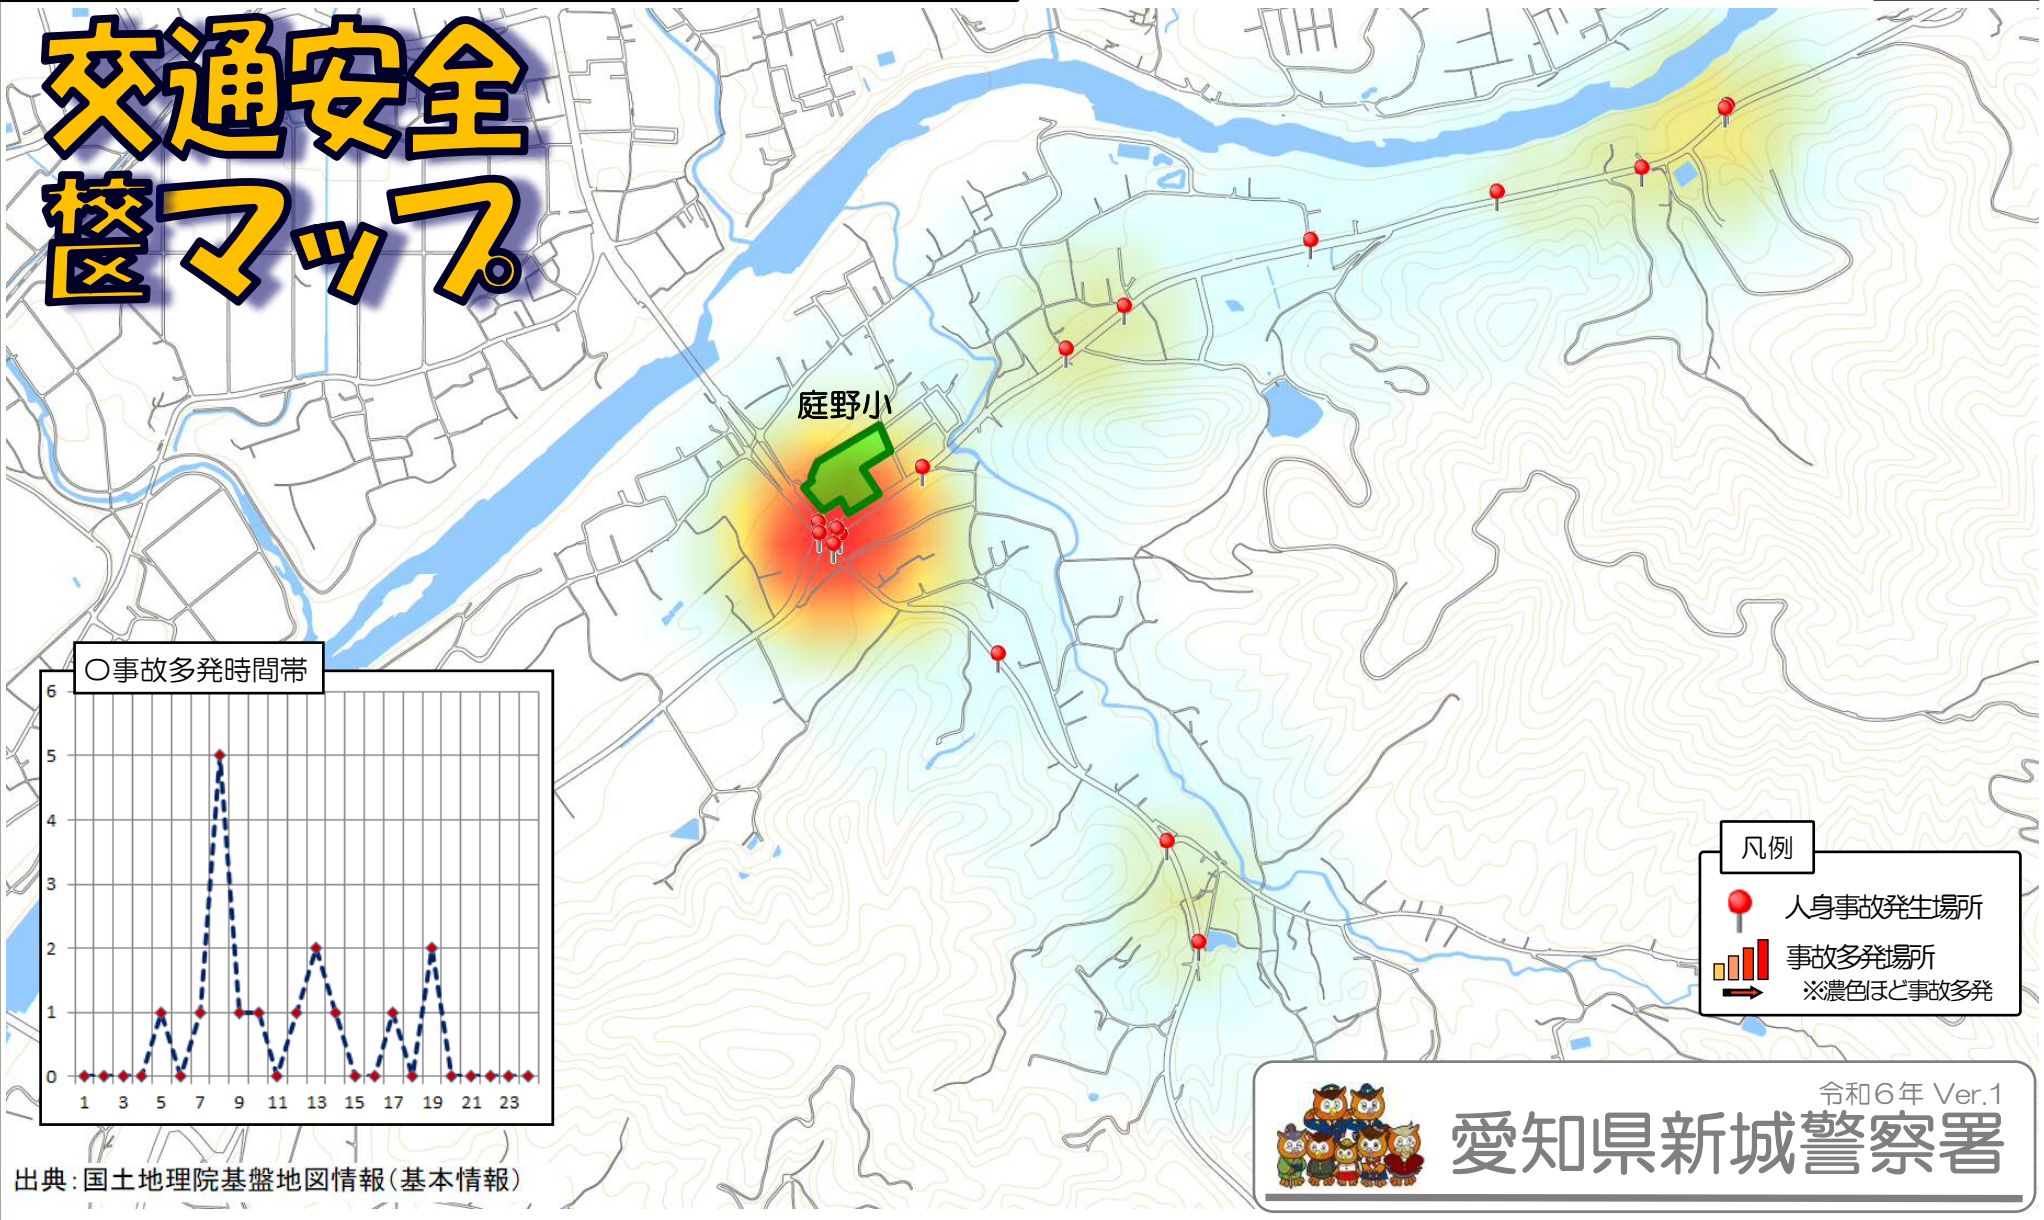

交通事故発生状況 新城警察署管内・庭野校区

過去5年間（令和元年～5年）に学校周辺で発生した人身交通事故等を掲載しています。交通安全マップはこちらへアクセス又は「新城警察署」を検索してください。

交通安全 校区マップ

出典：国土地理院基盤地図情報（基本情報）