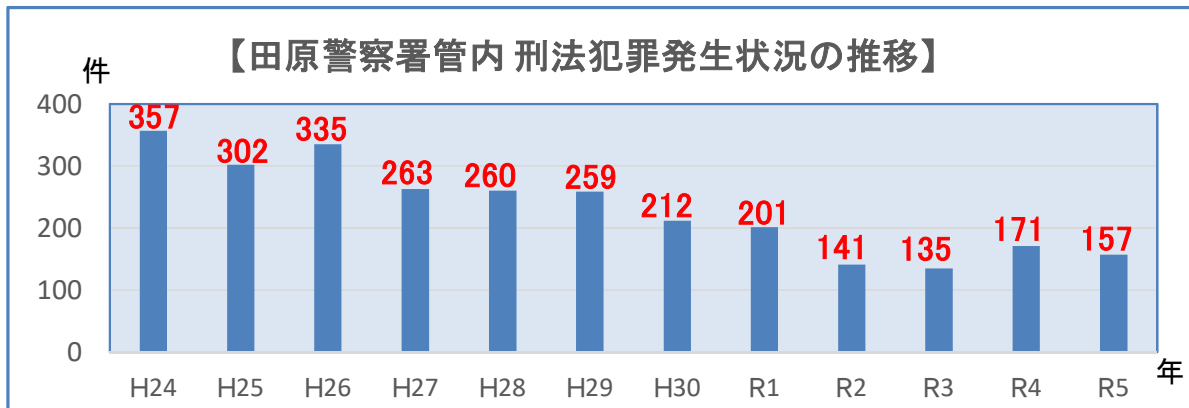

【 防 犯 ニ ュ ー ス （ 田 原 市 の 犯 罪 発 生 状 況 ） 】

手 口	刑法犯	窃盗犯(内数)
令和5年中	157	98
令和4年中	171	101
増 減 数	-14	-3
増 減 率 (%)	-8.2	-3.0

能登半島の地震はまだ被害状況が判明せず心が痛む毎日です。みなさん、災害の備えは万全ですか？人ごとではありません。出来ることは早めにやっておきましょう。

元旦に発生した「能登半島地震」により被害に遭われた方々には、心よりお見舞い申し上げます。

さて、昨年田原市内で発生した(届け出のあった)刑法犯罪は157件でした。令和4年と比較すると14件減少しましたが、住宅対象の侵入盗が2件から6件に増加しています。侵入盗は犯人と鉢合わせをすると凶悪犯罪になるおそれがあります。

お出かけ、就寝の際には必ず鍵をかける等、自主防犯対策をしっかりとしましょう。

防犯の基本は「自分の大切な財産は自分で守る!」です。

緊急電話は110番! 急がない相談・お尋ねは田原警察署(23-0110)へ