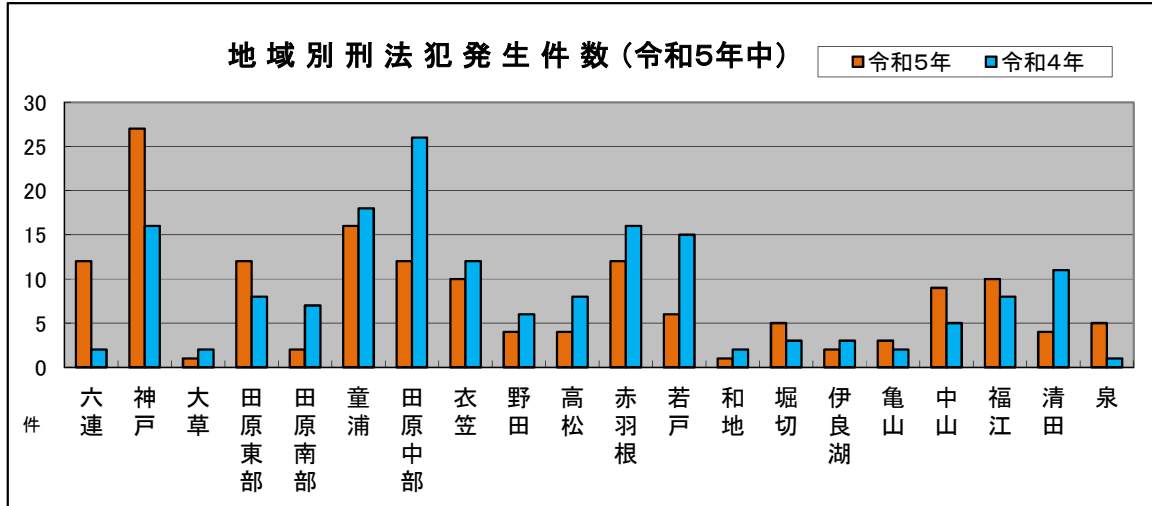

【 防 犯 ニ ュ ー ス （ 田 原 市 の 犯 罪 発 生 状 況 ） 】

手 口	刑法犯	窃盗犯(内数)
令和5年中	157	98
令和4年中	171	101
増 減 数	-14	-3
増 減 率 (%)	-8.2	-3.0

能登半島の地震はまだ被害状況が判明せず心が痛む毎日です。みなさん、災害の備えは万全ですか？人ごとではありません。出来ることは早めにやっておきましょう。

元旦に発生した「能登半島地震」により被害に遭われた方々には、心よりお見舞い申し上げます。

さて、昨年田原市内で発生した(届け出のあった)刑法犯罪は157件でした。令和4年と比較すると14件減少しましたが、住宅対象の侵入盗が2件から6件に増加しています。侵入盗は犯人と鉢合わせをすると凶悪犯罪になるおそれがあります。

お出かけ、就寝の際には必ず鍵をかける等、自主防犯対策をしっかりとしましょう。

防犯の基本は「自分の大切な財産は自分で守る!」です。

緊急電話は110番! 急がない相談・お尋ねは田原警察署(23-0110)へ