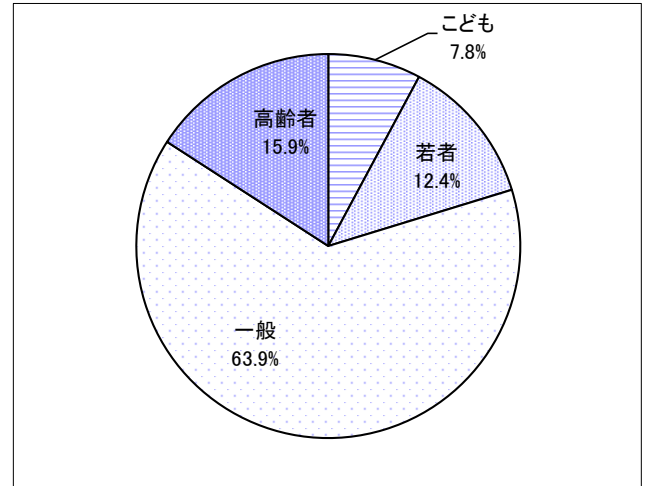

天白区の交通事故発生状況(令和6年11月30日確定数)

1 令和6年の交通事故(前年対比)

	人身事故件数				人身事故死傷者数				物損事故
	死亡	重傷	軽傷	合計	死亡	重傷	軽傷	合計	
令和6年	1	11	447	459	1	11	511	523	3,193
令和5年	1	12	492	505	1	12	564	577	2,925
増減数	0	-1	-45	-46	0	-1	-53	-54	+268
増減率	0.0%	-8.3%	-9.1%	-9.1%	0.0%	-8.3%	-9.4%	-9.4%	9.2%

2 月別人身事故発生件数

	1月	2月	3月	4月	5月	6月	7月	8月	9月	10月	11月	12月	合計
令和6年	33	36	28	53	30	40	39	49	38	57	56		459
令和5年	23	56	54	43	52	41	34	45	53	52	52		505
増減数	+10	-20	-26	+10	-22	-1	+5	+4	-15	+5	+4		-46
増減率	43.5%	-35.7%	-48.1%	23.3%	-42.3%	-2.4%	14.7%	8.9%	-28.3%	9.6%	7.7%		-9.1%

3 学区別人身事故発生件数

	平針南	平針	平針北	原	植田	植田南	植田北	植田東	大坪	八事東	表山	天白	山根	しまだ	高坂	相生	野並	合計
令和6年	17	38	41	36	34	31	31	22	22	26	19	44	16	20	8	3	51	459
令和5年	10	45	25	37	46	41	31	19	31	33	20	62	21	21	10	11	42	505
増減数	+7	-7	+16	-1	-12	-10	0	+3	-9	-7	-1	-18	-5	-1	-2	-8	+9	-46
増減率	70.0%	-15.6%	64.0%	-2.7%	-26.1%	-24.4%	0.0%	15.8%	-29.0%	-21.2%	-5.0%	-29.0%	-23.8%	-4.8%	-20.0%	-72.7%	21.4%	-9.1%

4 人身交通事故の特徴

(1) 当事者別死傷者数

	歩行者	自転車	二輪車	四輪車	合計
死傷者数	66	130	47	280	523
前年比	+6	-39	+2	-23	-54
構成率	12.6%	24.9%	9.0%	53.5%	100%

(2) 年齢別死傷者数

	こども	若者	一般	高齢者	合計
死傷者数	41	65	334	83	523
前年比	+6	-16	-52	+8	-54
構成率	7.8%	12.4%	63.9%	15.9%	100%