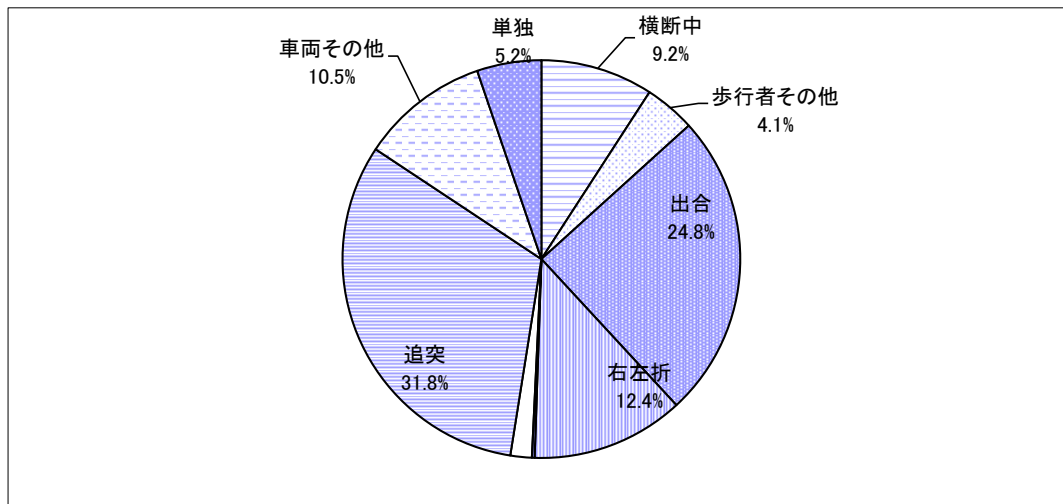

3 学区別人身事故発生件数

	平針南	平針	平針北	原	植田	植田南	植田北	植田東	大坪	八事東	表山	天白	山根	しまだ	高坂	相生	野並	合計
令和6年	17	38	41	36	34	31	31	22	22	26	19	44	16	20	8	3	51	459
令和5年	10	45	25	37	46	41	31	19	31	33	20	62	21	21	10	11	42	505
増減数	+7	-7	+16	-1	-12	-10	0	+3	-9	-7	-1	-18	-5	-1	-2	-8	+9	-46
増減率	70.0%	-15.6%	64.0%	-2.7%	-26.1%	-24.4%	0.0%	15.8%	-29.0%	-21.2%	-5.0%	-29.0%	-23.8%	-4.8%	-20.0%	-72.7%	21.4%	-9.1%

4 人身交通事故の特徴

(1) 当事者別死傷者数

	歩行者	自転車	二輪車	四輪車	合計
死傷者数	66	130	47	280	523
前年比	+6	-39	+2	-23	-54
構成率	12.6%	24.9%	9.0%	53.5%	100%

(2) 年齢別死傷者数

	こども	若者	一般	高齢者	合計
死傷者数	41	65	334	83	523
前年比	+6	-16	-52	+8	-54
構成率	7.8%	12.4%	63.9%	15.9%	100%

15歳以下 16歳～24歳 25歳～64歳 65歳以上

(3) 類型別発生件数

	歩行者		車 両							合計
	横断中	歩行者その他	出合	右左折	正面	接触	追突	車両その他	単独	
発生件数	42	19	114	57	1	8	146	48	24	459
前年比	+6	+1	-23	-9	-2	-7	+3	-17	+2	-46
構成率	9.2%	4.1%	24.8%	12.4%	0.2%	1.7%	31.8%	10.5%	5.2%	100%