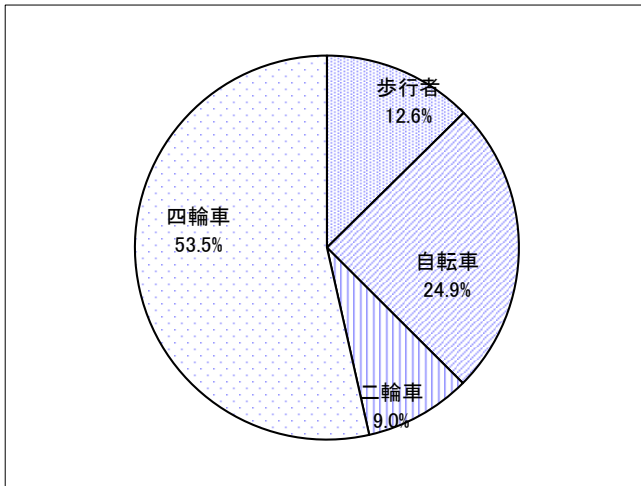

4 人身交通事故の特徴

(1) 当事者別死傷者数

	歩行者	自転車	二輪車	四輪車	合計
死傷者数	66	130	47	280	523
前年比	+6	-39	+2	-23	-54
構成率	12.6%	24.9%	9.0%	53.5%	100%