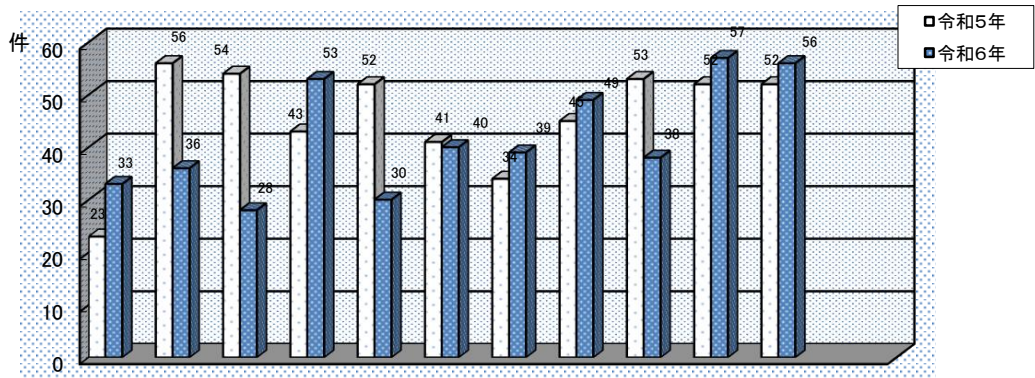

天白区の交通事故発生状況(令和6年11月30日確定数)

1 令和6年の交通事故(前年対比)

	人身事故件数				人身事故死傷者数				物損事故
	死亡	重傷	軽傷	合計	死亡	重傷	軽傷	合計	
令和6年	1	11	447	459	1	11	511	523	3,193
令和5年	1	12	492	505	1	12	564	577	2,925
増減数	0	-1	-45	-46	0	-1	-53	-54	+268
増減率	0.0%	-8.3%	-9.1%	-9.1%	0.0%	-8.3%	-9.4%	-9.4%	9.2%

2 月別人身事故発生件数

	1月	2月	3月	4月	5月	6月	7月	8月	9月	10月	11月	12月	合計
令和6年	33	36	28	53	30	40	39	49	38	57	56		459
令和5年	23	56	54	43	52	41	34	45	53	52	52		505
増減数	+10	-20	-26	+10	-22	-1	+5	+4	-15	+5	+4		-46
増減率	43.5%	-35.7%	-48.1%	23.3%	-42.3%	-2.4%	14.7%	8.9%	-28.3%	9.6%	7.7%		-9.1%

4 人身交通事故の特徴

(1) 当事者別死傷者数

	歩行者	自転車	二輪車	四輪車	合計
死傷者数	66	130	47	280	523
前年比	+6	-39	+2	-23	-54
構成率	12.6%	24.9%	9.0%	53.5%	100%

(2) 年齢別死傷者数

	こども	若者	一般	高齢者	合計
死傷者数	41	65	334	83	523
前年比	+6	-16	-52	+8	-54
構成率	7.8%	12.4%	63.9%	15.9%	100%

15歳以下 16歳～24歳 25歳～64歳 65歳以上

(3) 類型別発生件数

	歩行者		車 両							合計
	横断中	歩行者その他	出合	右左折	正面	接触	追突	車両その他	単独	
発生件数	42	19	114	57	1	8	146	48	24	459
前年比	+6	+1	-23	-9	-2	-7	+3	-17	+2	-46
構成率	9.2%	4.1%	24.8%	12.4%	0.2%	1.7%	31.8%	10.5%	5.2%	100%