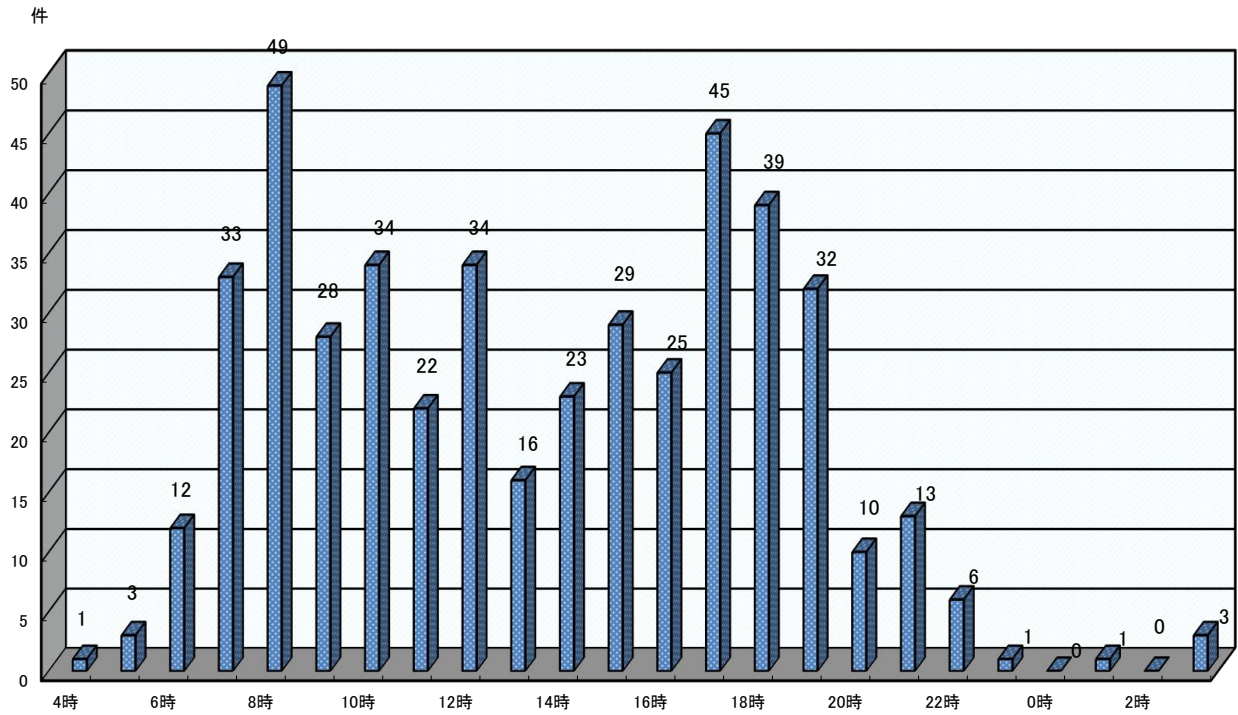

5 時間別人身事故発生件数

時間別		合計		死亡		重傷		軽傷	
		増減数	増減数	増減数	増減数	増減数	増減数		
合計		459	-46	1	±0	11	-1	447	-45
早朝	4時	1	±0		±0		-1	1	+1
	5時	3	-1		±0		±0	3	-1
朝	6時	12	-3		±0	2	+2	10	-5
	7時	33	-3		±0		±0	33	-3
	8時	49	+1		±0	1	+1	48	±0
昼前	9時	28	-5		±0	1	+1	27	-6
	10時	34	+1		±0		-1	34	+2
	11時	22	-9		±0	1	±0	21	-9
昼過ぎ	12時	34	+7		±0		-1	34	+8
	13時	16	-17		±0	2	±0	14	-17
	14時	23	-6		±0	1	+1	22	-7
	15時	29	+5		±0		±0	29	+5
夕方	16時	25	-8		±0		±0	25	-8
	17時	45	+5	1	+1	1	+1	43	+3
前夜	18時	39	-6		±0		-2	39	-4
	19時	32	-1		±0	1	-1	31	±0
	20時	10	±0		±0		±0	10	±0
	21時	13	+5		-1		-1	13	+7
中夜	22時	6	-1		±0	1	+1	5	-2
	23時	1	-7		±0		±0	1	-7
深夜	0時	0	-2		±0		±0	0	-2
	1時	1	-1		±0		±0	1	-1
	2時	0	-3		±0		-1	0	-2
	3時	3	+3		±0		±0	3	+3