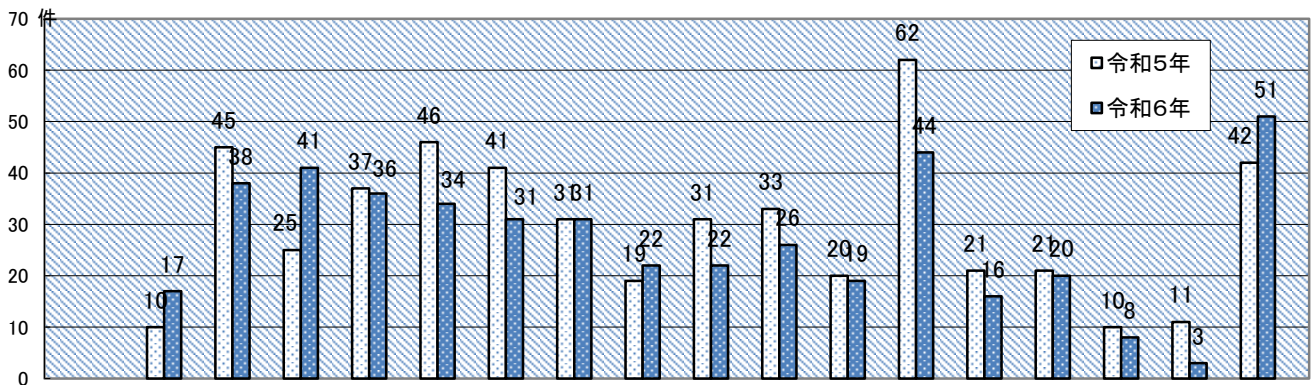

3 学区別人身事故発生件数

	平針南	平針	平針北	原	植田	植田南	植田北	植田東	大坪	八事東	表山	天白	山根	しまだ	高坂	相生	野並	合計
令和6年	17	38	41	36	34	31	31	22	22	26	19	44	16	20	8	3	51	459
令和5年	10	45	25	37	46	41	31	19	31	33	20	62	21	21	10	11	42	505
増減数	+7	-7	+16	-1	-12	-10	0	+3	-9	-7	-1	-18	-5	-1	-2	-8	+9	-46
増減率	70.0%	-15.6%	64.0%	-2.7%	-26.1%	-24.4%	0.0%	15.8%	-29.0%	-21.2%	-5.0%	-29.0%	-23.8%	-4.8%	-20.0%	-72.7%	21.4%	-9.1%