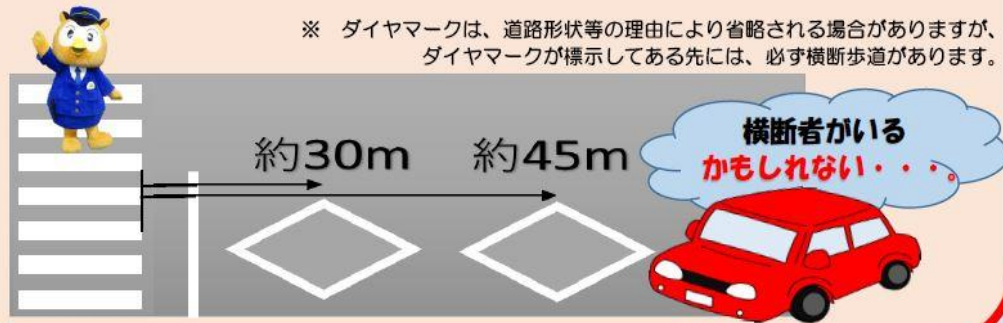

のぼりがま

常滑警察署
常滑駅前交番

◇ 『ダイヤモンド』をご存知ですか？ ◇

ダイヤモンドとは、信号機のない横断歩道の手前にある道路標示です。この先に横断歩道や自転車横断帯があることを示しています。

※ ダイヤマークは、道路形状等の理由により省略される場合がありますが、ダイヤモンドが標示してある先には、必ず横断歩道があります。

**横断歩道は
歩行者優先！
必ず横断確認**

水難事故に注意してください

海や川だけじゃない

水難事故は海や川のレジャー以外にも、通学路などにある用水路も流れが速いので大変危険なので、子どもだけでは近づかないようにしてください。

なお、海や川で遊ぶ時にはアクアシューズ等の脱げにくい物を着用すると怪我防止になります。