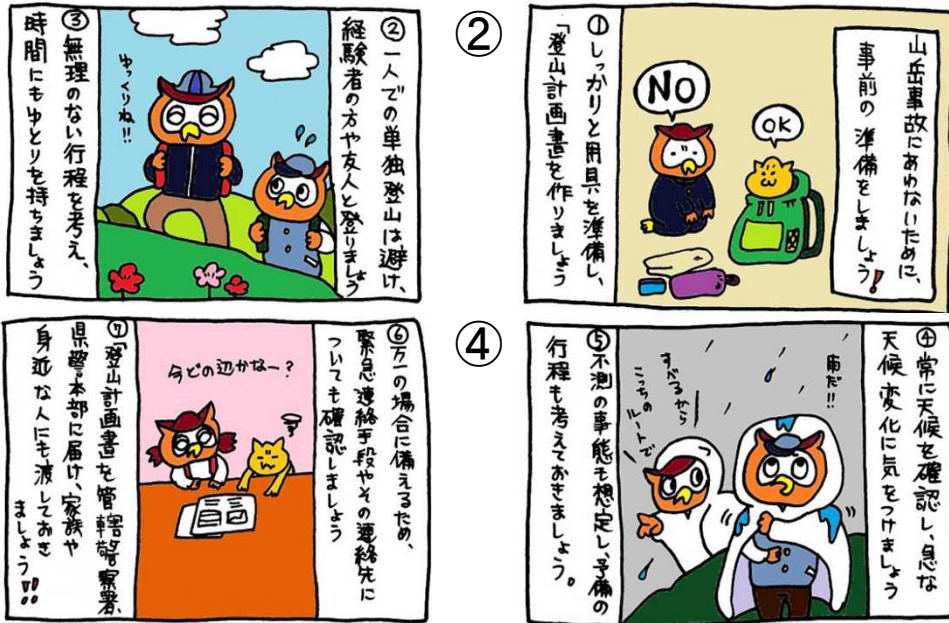

油断しない 安全に見えても危険かも  
～海、川、山は見た目で危険が分からない～

東海警察署  
☎(0562) 33-0110

春といっても山の気候はふもとは違い、天候が急変して雪が降ることがあります。事故を防ぐためには、自然を甘く見ず、危険を認識し、計画を立てて行動することが大事です!

### 共和交番管内犯罪発生状況

(令和6年4月1日～4月30日)	前年比
住宅対象侵入盗	0件(-2)
侵入盗その他	0件(±0)
自動車盗	0件(±0)
自転車盗	1件(-2)
特殊詐欺	0件(±0)