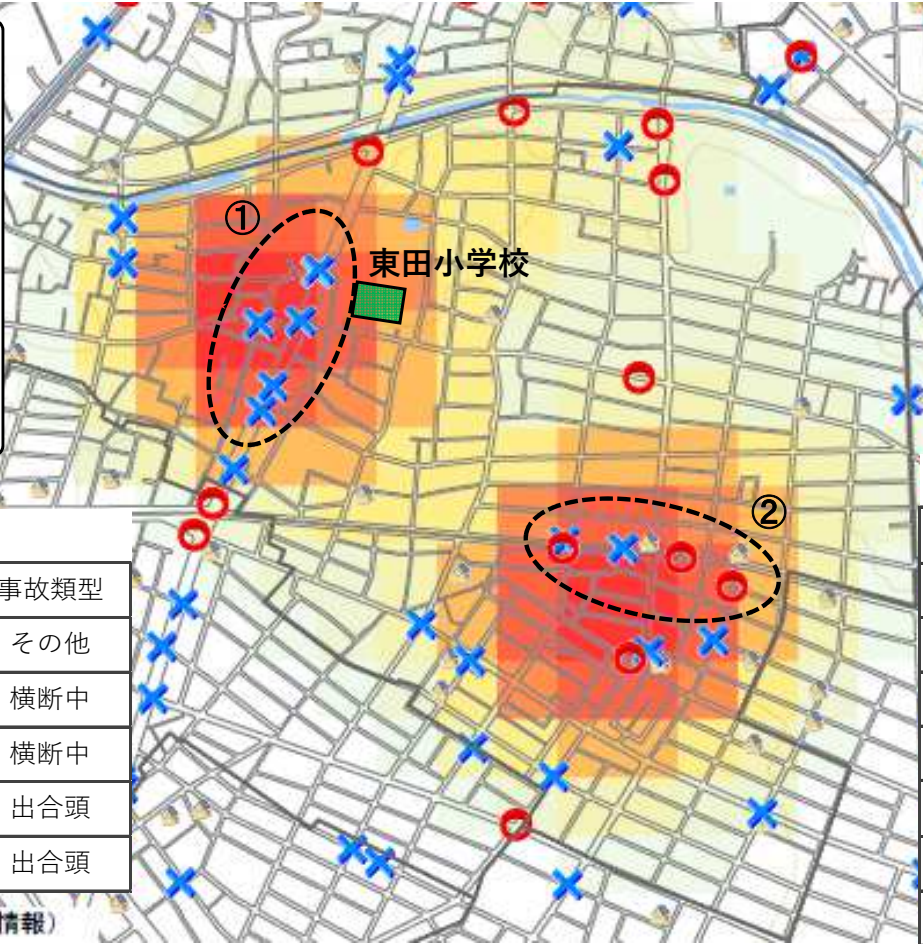

交通事故発生状況 豊橋警察署管内・東田学区

過去3年間（令和3年～令和5年）に発生した歩行者・自転車事故の他、こども110番の家等を掲載しています。ご家庭での交通安全教育や地域の見守り活動等でご活用をお願いします。

交通安全 学区マップ

凡例

- 歩行者事故発生場所
- × 自転車事故発生場所
- 事故多発場所
※濃色ほど事故多発
- 🏠 こども110番の家
※実際と異なる場合があります

②

時間帯	当事者	事故類型
9時台	四輪車×歩行者	その他
9時台	四輪車×歩行者	横断中
14時台	四輪車×歩行者	横断中
8時台	四輪車×自転車	出合頭
8時台	四輪車×自転車	出合頭

①

時間帯	当事者	事故類型
9時台	四輪車×自転車	出合頭
11時台	四輪車×自転車	出合頭
15時台	四輪車×自転車	出合頭
6時台	自転車×不明	左折時
15時台	四輪車×自転車	出合頭
14時台	四輪車×自転車	その他
16時台	四輪車×自転車	出合頭

出典:国土地理院基盤地図情報(基本情報)

校区别交通安全マップは豊橋警察署ホームページに掲載されています。検索してご覧下さい。

豊橋警察署 [検索](#)

このマークの先には必ず横断歩道がある

令和6年 Ver.1
愛知県豊橋警察署