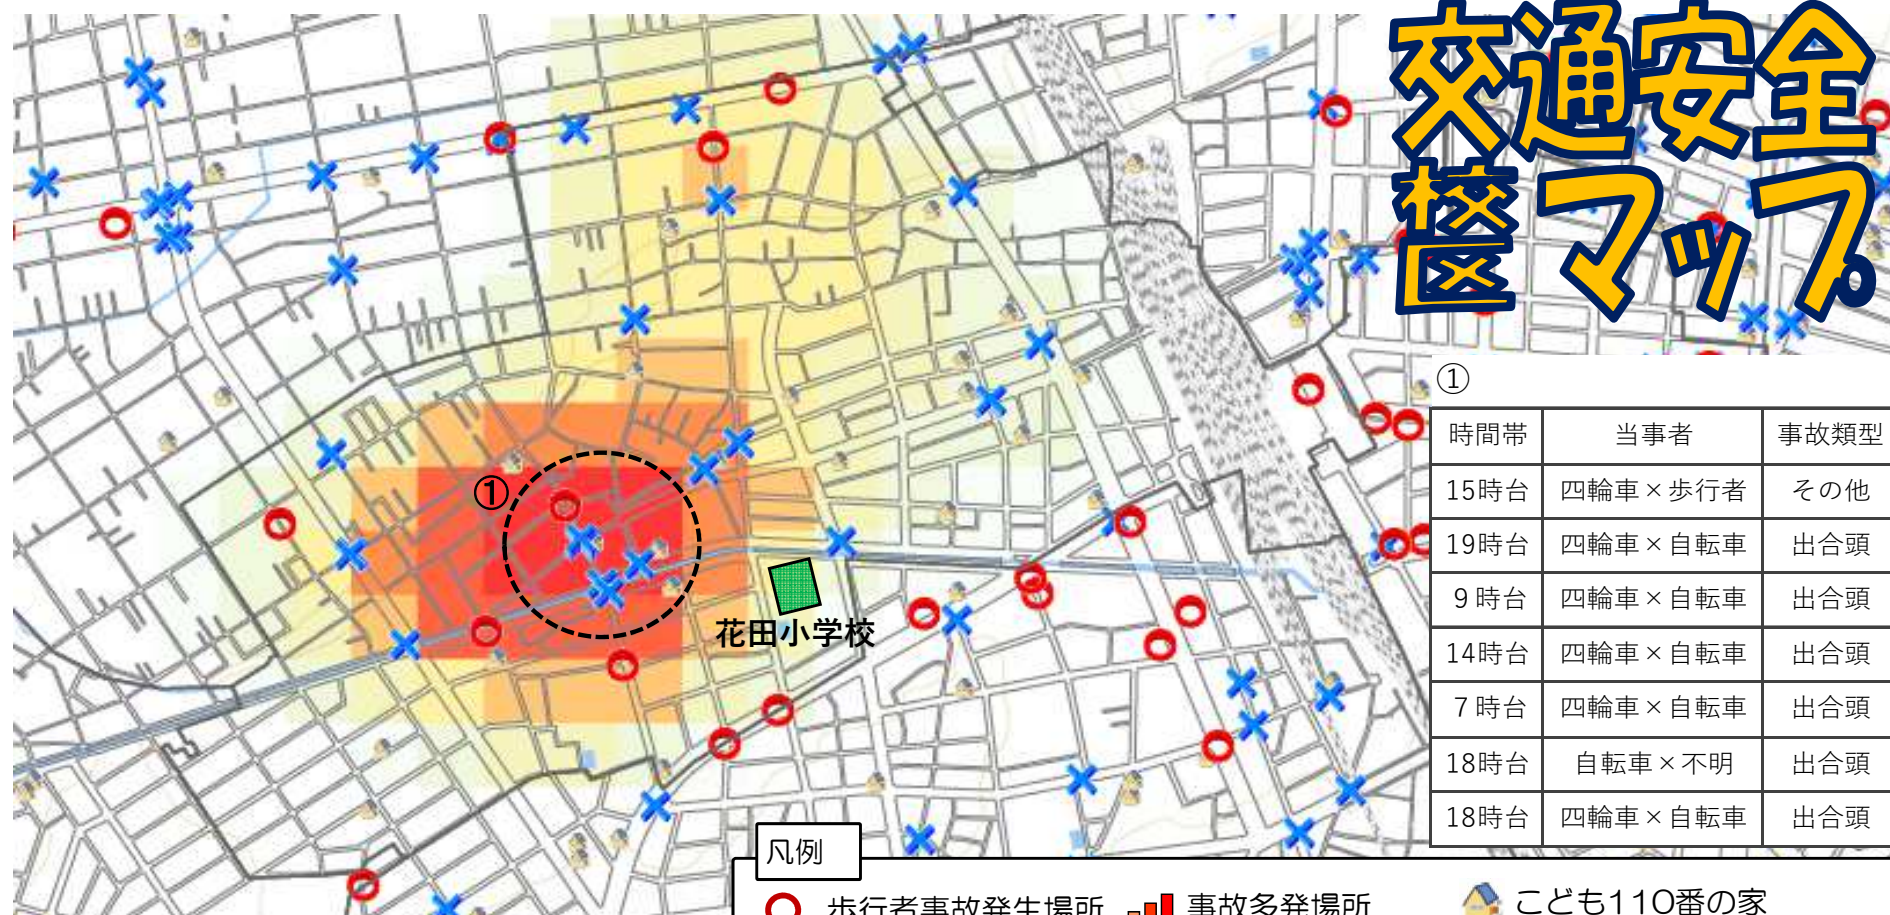

# 交通事故発生状況 豊橋警察署管内・花田学区

過去3年間（令和3年～令和5年）に発生した歩行者・自転車事故の他、こども110番の家等を掲載しています。ご家庭での交通安全教育や地域の見守り活動等でご活用をお願いします。

## 交通安全 校區マップ

①

時間帯	当事者	事故類型
15時台	四輪車×歩行者	その他
19時台	四輪車×自転車	出合頭
9時台	四輪車×自転車	出合頭
14時台	四輪車×自転車	出合頭
7時台	四輪車×自転車	出合頭
18時台	自転車×不明	出合頭
18時台	四輪車×自転車	出合頭

凡例

- 歩行者事故発生場所
- × 自転車事故発生場所
- 事故多発場所
- こども110番の家
- ※濃色ほど事故多発
- ※実際と異なる場合があります

出典：国土地理院基盤地図情報（基本情報）

校区別交通安全マップは豊橋警察署ホームページに掲載されています。検索してご覧下さい。

豊橋警察署  検索 🔍

このマークの先には必ず横断歩道がある

令和6年 Ver.1  
愛知県豊橋警察署