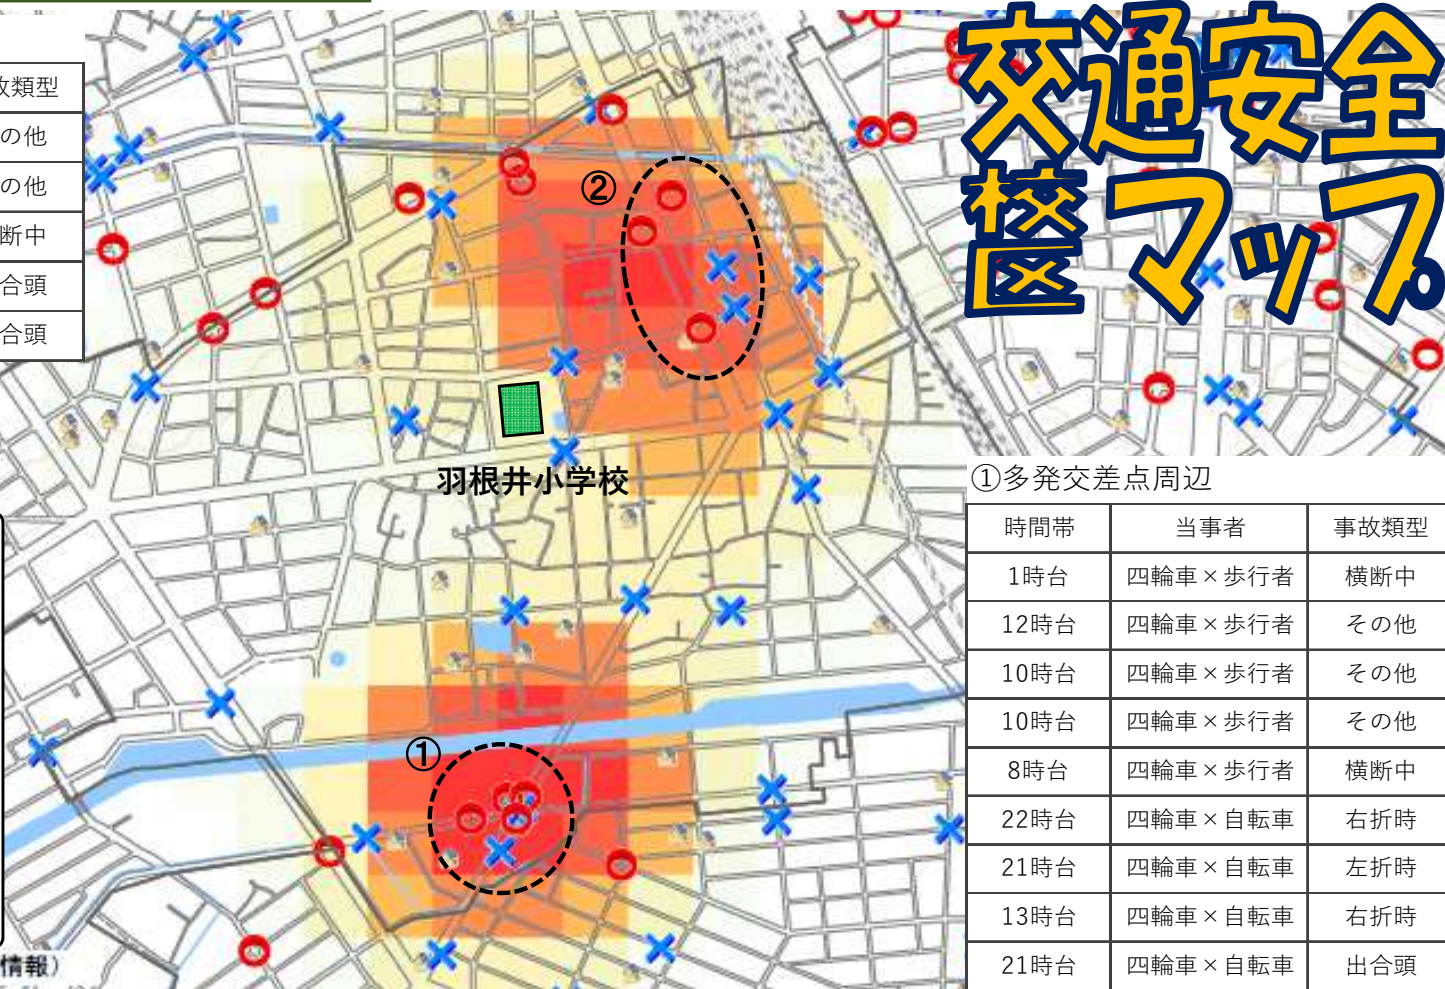

# 交通事故発生状況 豊橋警察署管内・羽根井学区

過去3年間（令和3年～令和5年）に発生した歩行者・自転車事故の他、こども110番の家等を掲載しています。ご家庭での交通安全教育や地域の見守り活動等でご活用をお願いします。

## 交通安全 校区マップ

②

時間帯	当事者	事故類型
11時台	四輪車×歩行者	その他
18時台	四輪車×歩行者	その他
21時台	四輪車×歩行者	横断中
12時台	四輪車×自転車	出合頭
7時台	四輪車×自転車	出合頭

羽根井小学校

①多発交差点周辺

凡例

- 歩行者事故発生場所
- 自転車事故発生場所
- 事故多発場所  
※濃色ほど事故多発
- こども110番の家

※実際と異なる場合があります

時間帯	当事者	事故類型
1時台	四輪車×歩行者	横断中
12時台	四輪車×歩行者	その他
10時台	四輪車×歩行者	その他
10時台	四輪車×歩行者	その他
8時台	四輪車×歩行者	横断中
22時台	四輪車×自転車	右折時
21時台	四輪車×自転車	左折時
13時台	四輪車×自転車	右折時
21時台	四輪車×自転車	出合頭

出典：国土地理院基盤地図情報（基本情報）

校区别交通安全マップは豊橋警察署ホームページに掲載されています。検索してご覧下さい。

豊橋警察署 [検索](#)

このマークの先には必ず横断歩道がある

令和6年 Ver.1  
愛知県豊橋警察署