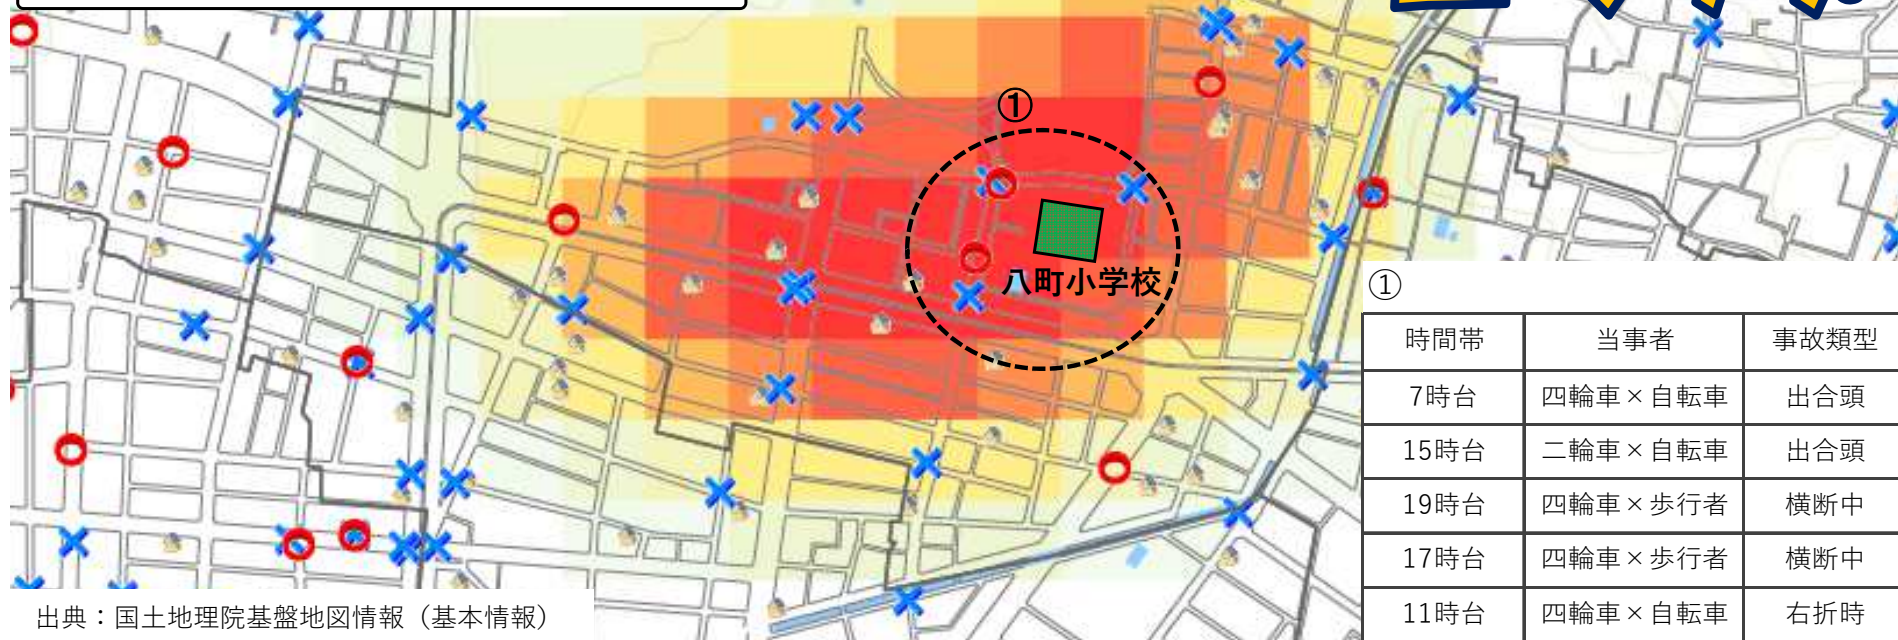

交通事故発生状況 豊橋警察署管内・八町学区

過去3年間（令和3年～令和5年）に発生した歩行者・自転車事故の他、こども110番の家等を掲載しています。ご家庭での交通安全教育や地域の見守り活動等でご活用をお願いします。

交通安全 学区マップ

凡例

- 歩行者事故発生場所
 - × 自転車事故発生場所
 - 🏠 こども110番の家
 - 事故多発場所
 - ※濃色ほど事故多発
- ※実際と異なる場合があります

出典：国土地理院基盤地図情報（基本情報）

校区別交通安全マップは豊橋警察署ホームページに掲載されています。検索してご覧下さい。

豊橋警察署

このマークの
先には必ず
横断歩道がある

令和6年 Ver.1
愛知県豊橋警察署