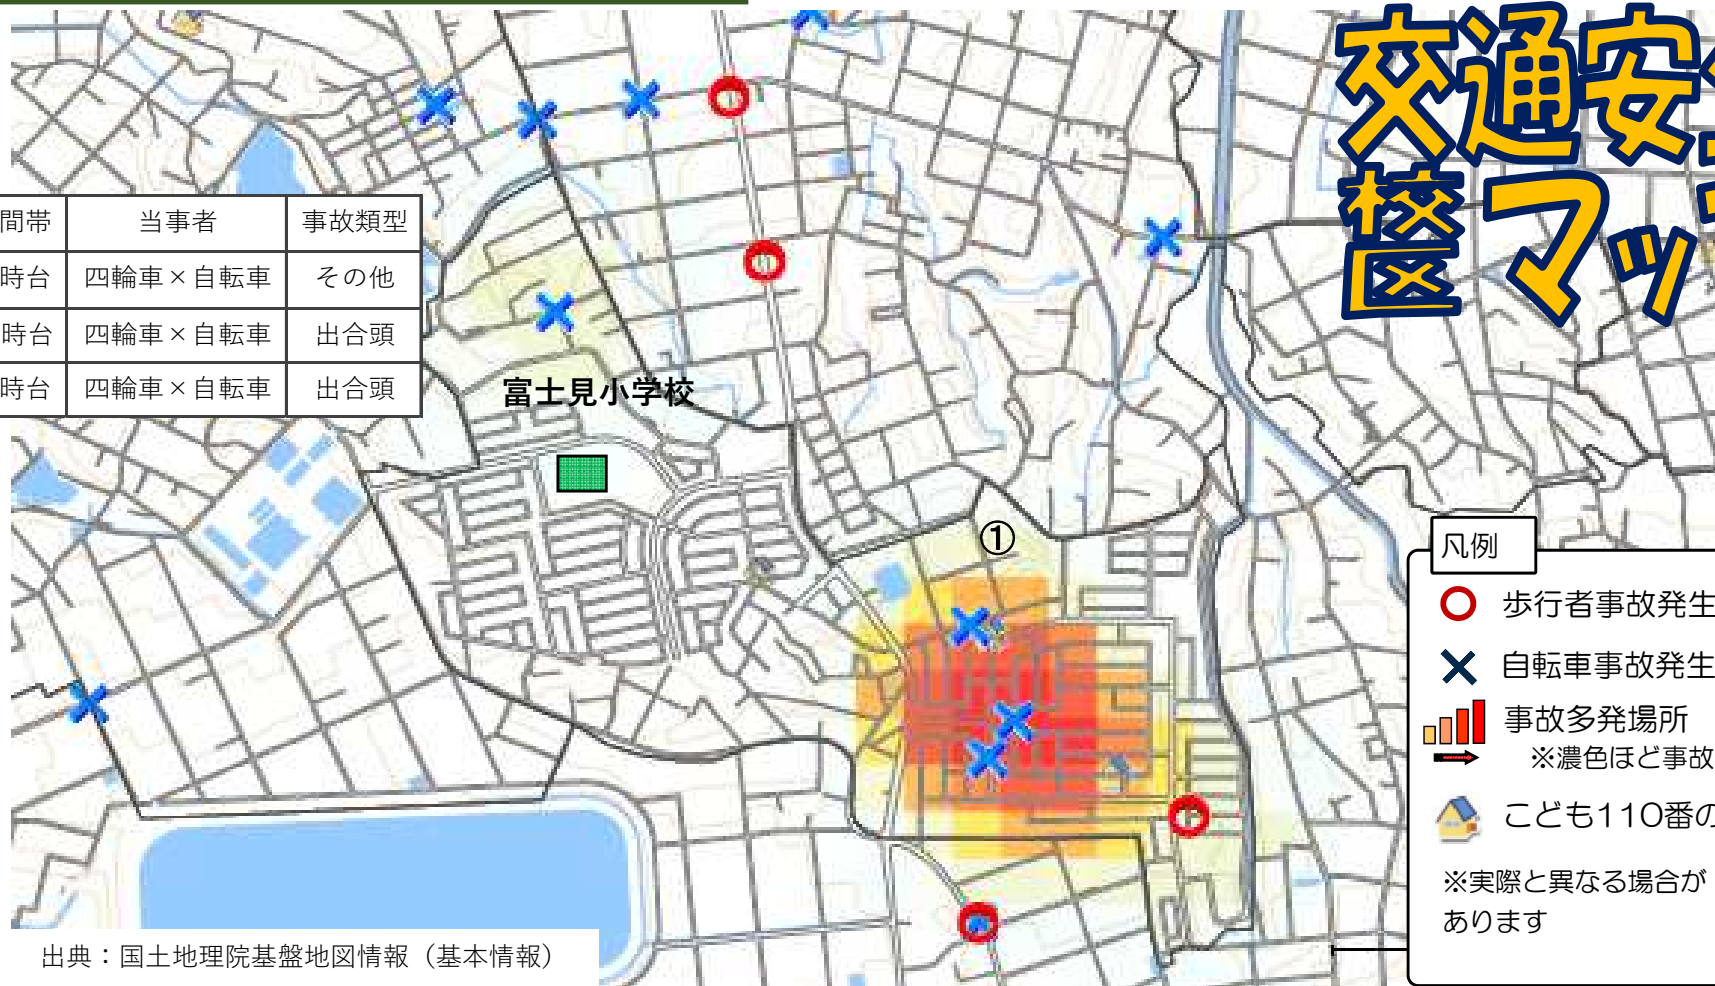

交通事故発生状況 豊橋警察署管内・富士見学区

過去5年間（令和元年～令和5年）に発生した歩行者・自転車事故の他、こども110番の家等を掲載しています。ご家庭での交通安全教育や地域の見守り活動等でご活用をお願いします。

交通安全 校區マップ

時間帯	当事者	事故類型
9時台	四輪車×自転車	その他
12時台	四輪車×自転車	出合頭
8時台	四輪車×自転車	出合頭

凡例

- 歩行者事故発生場所
 - 自転車事故発生場所
 - 事故多発場所
※濃色ほど事故多発
 - こども110番の家
- ※実際と異なる場合があります

出典：国土地理院基盤地図情報（基本情報）

校区別交通安全マップは豊橋警察署ホームページに掲載されています。検索してご覧下さい。

[豊橋警察署](#) [検索](#)

このマークの先には必ず横断歩道がある

愛知県豊橋警察署

令和6年 Ver.1