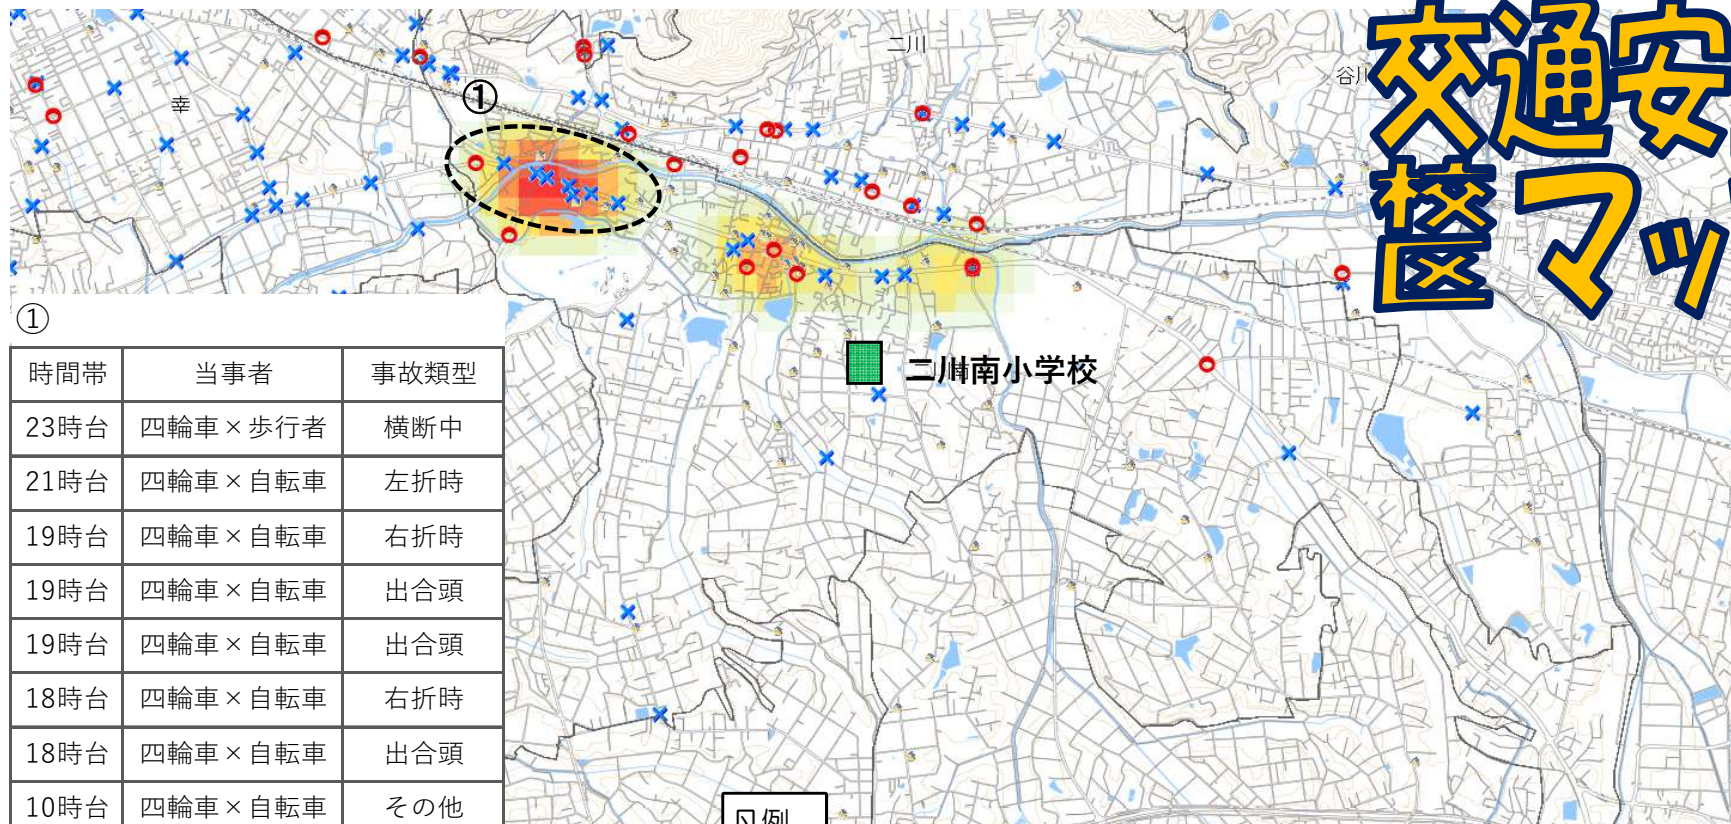

交通事故発生状況 豊橋警察署管内・二川南学区

過去3年間（令和3年～令和5年）に発生した歩行者・自転車事故の他、こども110番の家等を掲載しています。ご家庭での交通安全教育や地域の見守り活動等でご活用をお願いします。

交通安全 校區マップ

①

時間帯	当事者	事故類型
23時台	四輪車×歩行者	横断中
21時台	四輪車×自転車	左折時
19時台	四輪車×自転車	右折時
19時台	四輪車×自転車	出合頭
19時台	四輪車×自転車	出合頭
18時台	四輪車×自転車	右折時
18時台	四輪車×自転車	出合頭
10時台	四輪車×自転車	その他
8時台	四輪車×自転車	その他

凡例

- 歩行者事故発生場所
- × 自転車事故発生場所
- 事故多発場所
- こども110番の家
- ※濃色ほど事故多発
- ※実際と異なる場合があります

出典：国土地理院基盤地図情報（基本情報）

校区別交通安全マップは豊橋警察署ホームページに掲載されています。検索してご覧下さい。

豊橋警察署

このマークの
先には必ず
横断歩道がある

令和6年 Ver.1
愛知県豊橋警察署