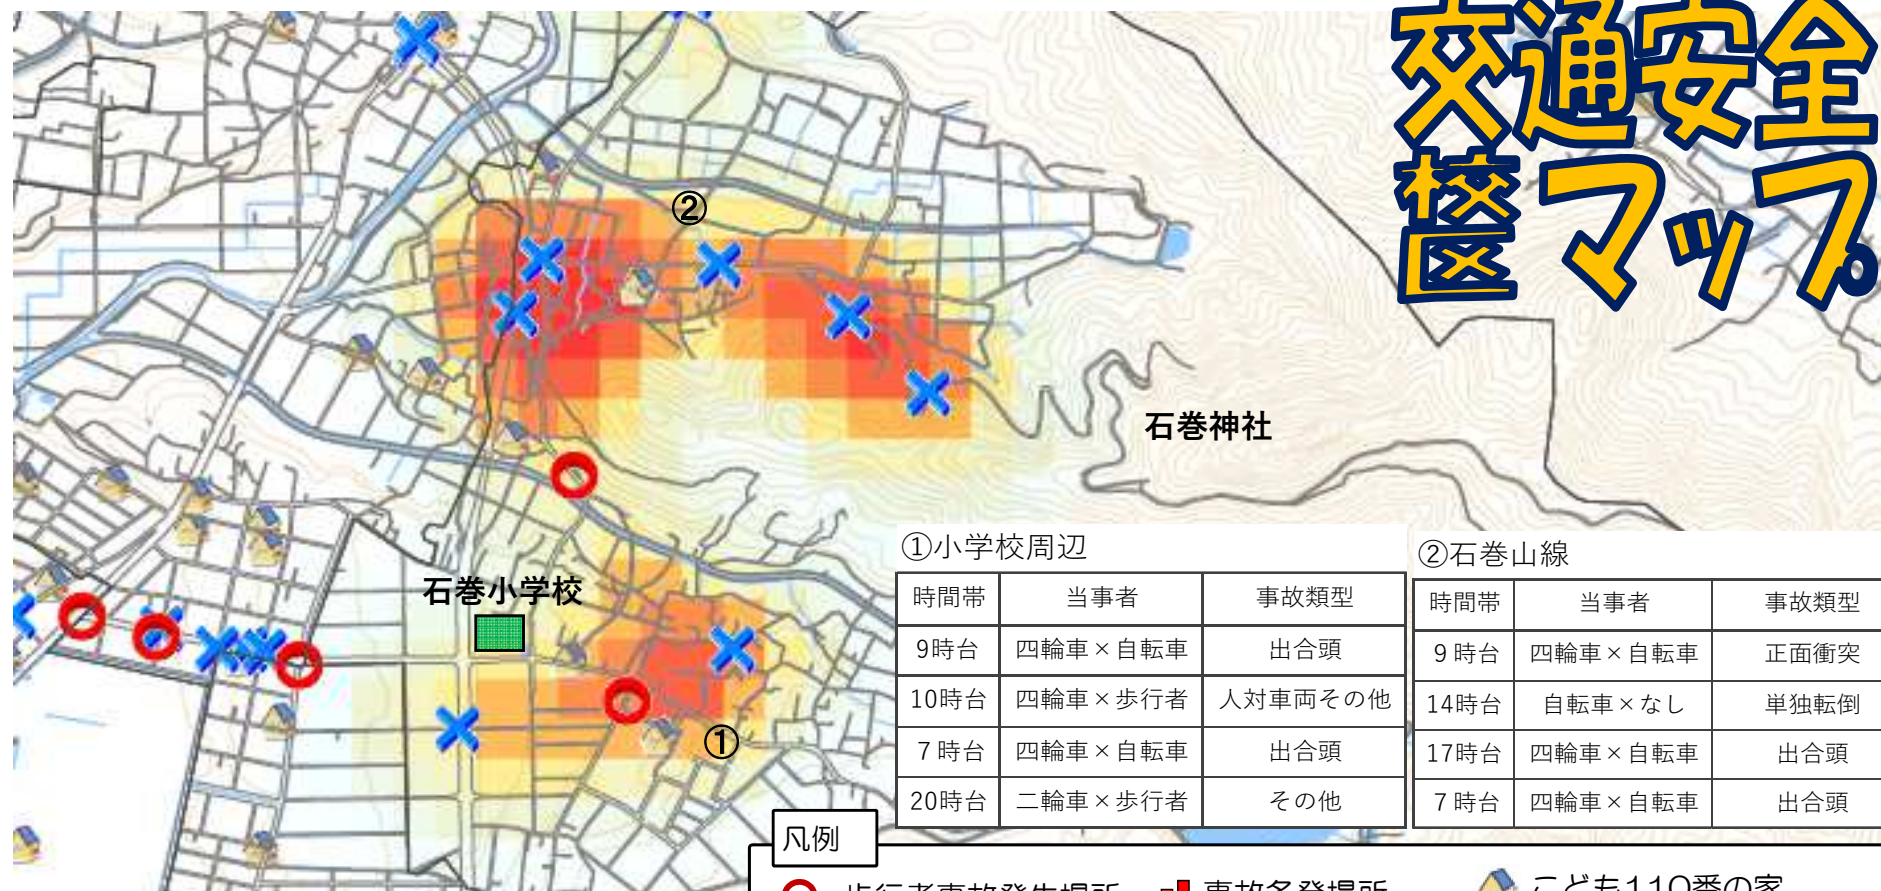

交通事故発生状況 豊橋警察署管内・石巻学区

過去5年間（令和元年～令和5年）に発生した歩行者・自転車事故の他、こども110番の家等を掲載しています。ご家庭での交通安全教育や地域の見守り活動等でご活用をお願いします。

交通安全 校區マップ

①小学校周辺

| 時間帯 | 当事者 | 事故類型 |
|------|---------|---------|
| 9時台 | 四輪車×自転車 | 出合頭 |
| 10時台 | 四輪車×歩行者 | 人対車両その他 |
| 7時台 | 四輪車×自転車 | 出合頭 |
| 20時台 | 二輪車×歩行者 | その他 |

②石巻山線

| 時間帯 | 当事者 | 事故類型 |
|------|---------|------|
| 9時台 | 四輪車×自転車 | 正面衝突 |
| 14時台 | 自転車×なし | 単独転倒 |
| 17時台 | 四輪車×自転車 | 出合頭 |
| 7時台 | 四輪車×自転車 | 出合頭 |

凡例

- 歩行者事故発生場所
- × 自転車事故発生場所
- 事故多発場所
- こども110番の家
- ※濃色ほど事故多発
- ※実際と異なる場合があります

出典：国土地理院基盤地図情報（基本情報）

校区別交通安全マップは豊橋警察署ホームページに掲載されています。検索してご覧下さい。

豊橋警察署 検索

このマークの先には必ず横断歩道がある

令和6年 Ver.1
愛知県豊橋警察署