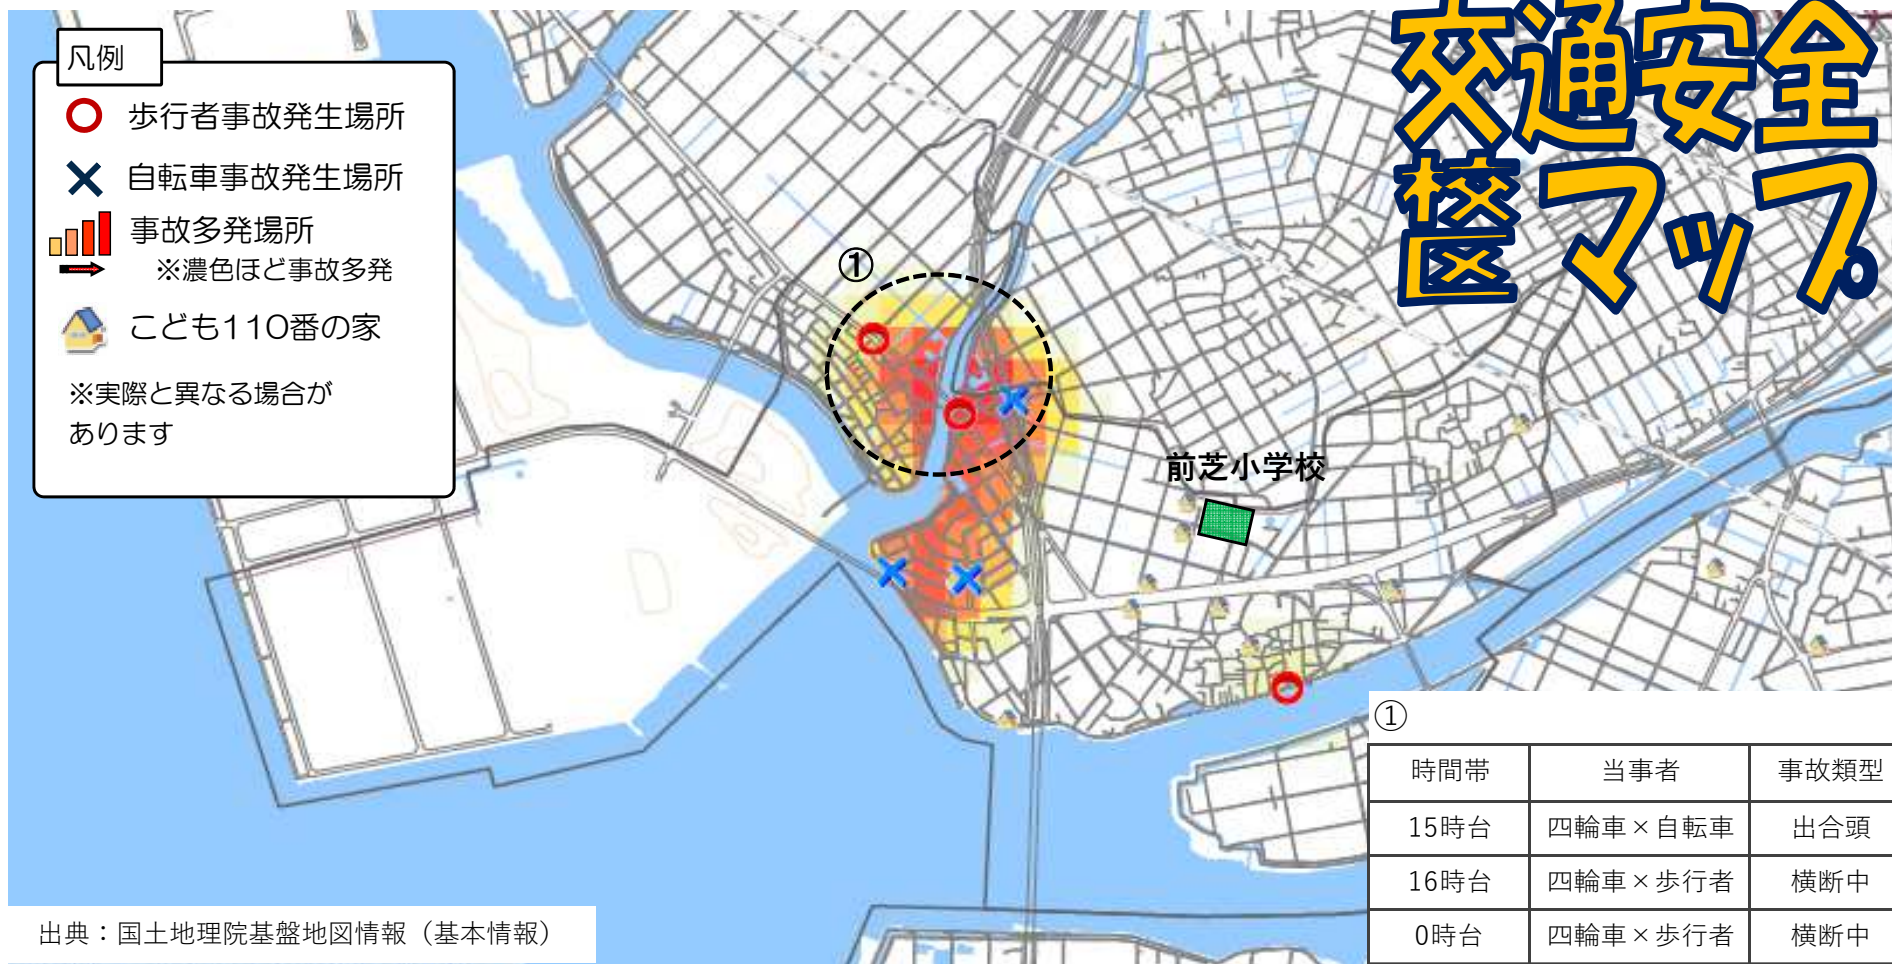

交通事故発生状況 豊橋警察署管内・前芝学区

過去3年間（令和3年～令和5年）に発生した歩行者・自転車事故の他、こども110番の家等を掲載しています。ご家庭での交通安全教育や地域の見守り活動等でご活用をお願いします。

交通安全 学区マップ

校区别交通安全マップは豊橋警察署ホームページに掲載されています。検索してご覧下さい。

豊橋警察署

このマークの先には必ず横断歩道がある

令和6年 Ver.1
愛知県豊橋警察署