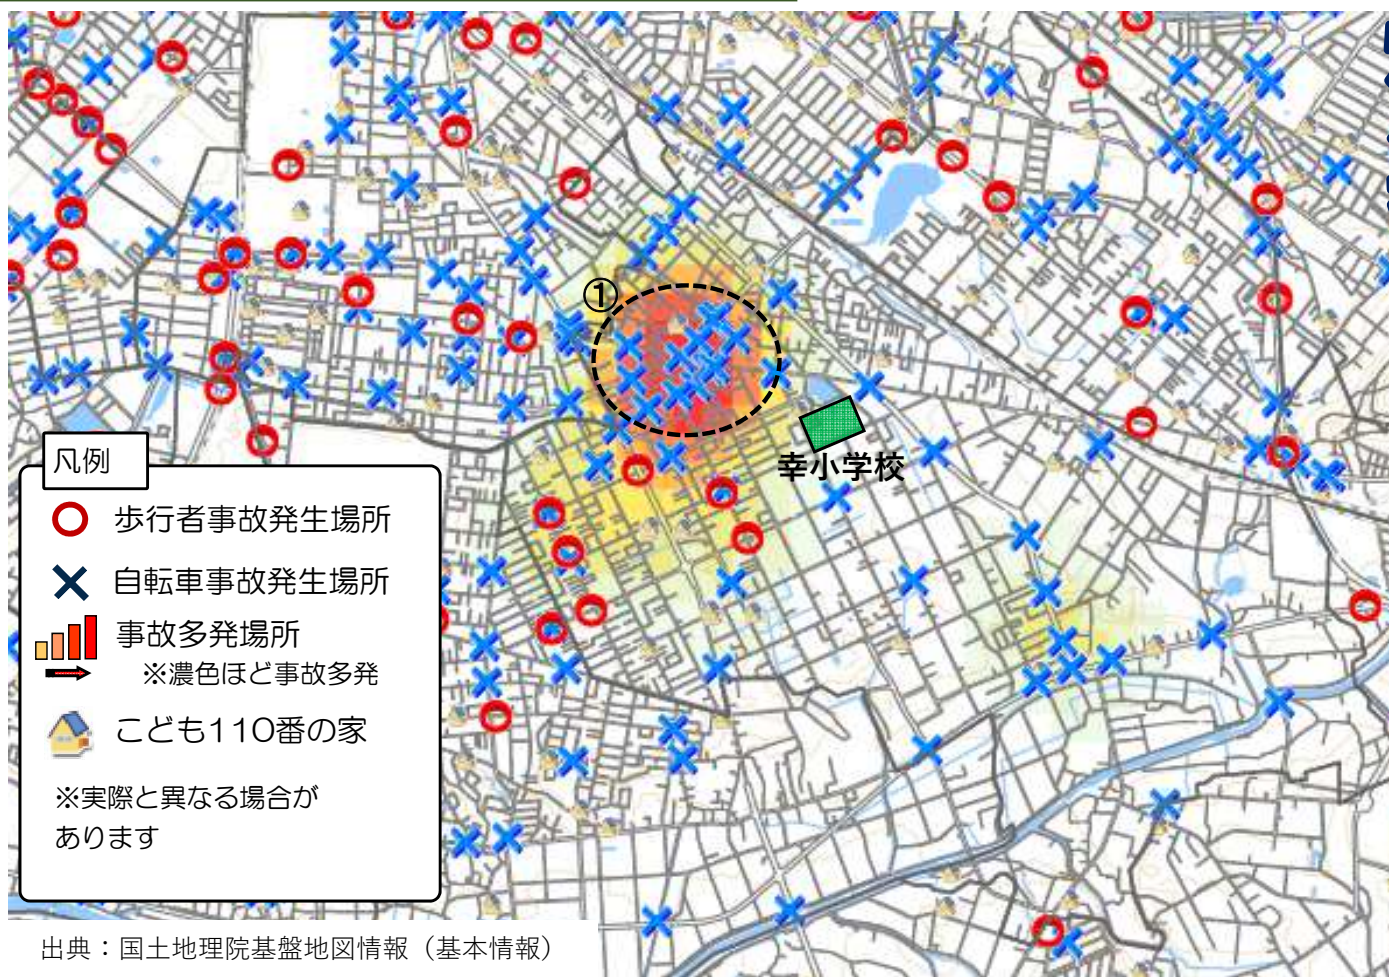

交通事故発生状況 豊橋警察署管内・幸学区

過去3年間（令和3年～令和5年）に発生した歩行者・自転車事故の他、こども110番の家等を掲載しています。ご家庭での交通安全教育や地域の見守り活動等でご活用をお願いします。

交通安全 校區マップ

凡例

- 歩行者事故発生場所
- 自転車事故発生場所
- 事故多発場所
※濃色ほど事故多発
- こども110番の家

※実際と異なる場合があります

①

時間帯	当事者	事故類型
16時台	四輪車×自転車	左折時
19時台	四輪車×自転車	右折時
11時台	四輪車×自転車	その他
7時台	四輪車×自転車	出合頭
7時台	四輪車×自転車	出合頭
7時台	四輪車×自転車	出合頭
8時台	四輪車×自転車	出合頭
21時台	四輪車×自転車	出合頭
17時台	自転車	単独その他
9時台	四輪車×自転車	その他
17時台	四輪車×自転車	その他

出典：国土地理院基盤地図情報（基本情報）

校区別交通安全マップは豊橋警察署ホームページに掲載されています。検索してご覧下さい。

[豊橋警察署](#) [検索](#)

このマークの
先には必ず
横断歩道がある

愛知県豊橋警察署

令和6年 Ver.1