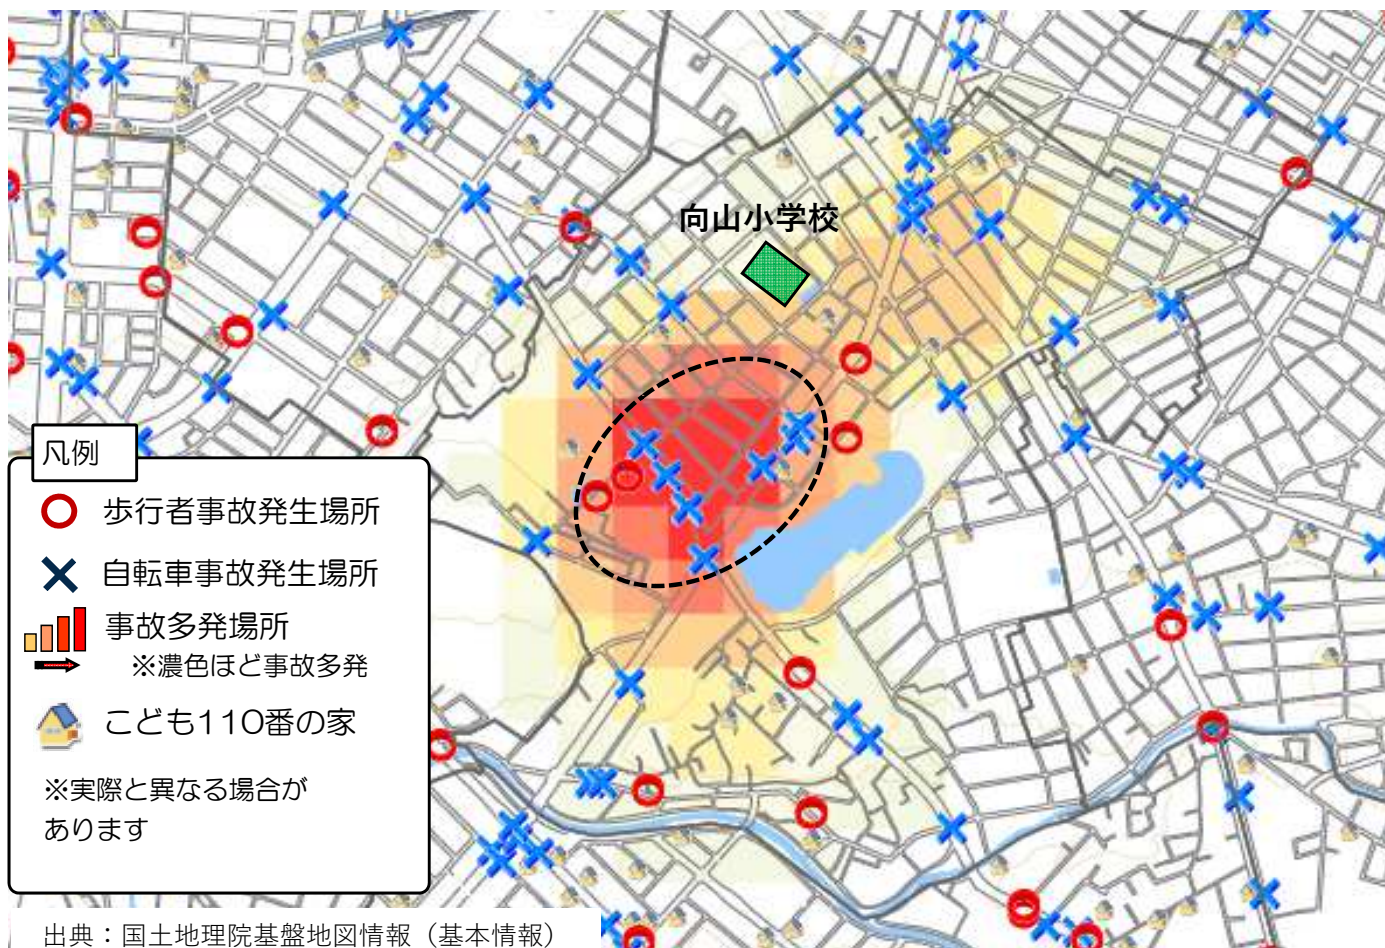

交通事故発生状況 豊橋警察署管内・向山学区

過去3年間（令和3年～令和5年）に発生した歩行者・自転車事故の他、こども110番の家等を掲載しています。ご家庭での交通安全教育や地域の見守り活動等でご活用をお願いします。

交通安全 学区マップ

凡例

- 歩行者事故発生場所
- 自転車事故発生場所
- 事故多発場所
※濃色ほど事故多発
- こども110番の家

※実際と異なる場合があります

出典：国土地理院基盤地図情報（基本情報）

①

時間帯	当事者	事故類型
12時台	四輪車×自転車	右折時
11時台	四輪車×自転車	出合頭
20時台	四輪車×自転車	出合頭
8時台	四輪車×自転車	出合頭
10時台	四輪車×自転車	出合頭
11時台	四輪車×自転車	出合頭
17時台	四輪車×自転車	出合頭
18時台	四輪車×自転車	右折時
9時台	四輪車×歩行者	その他
20時台	四輪車×歩行者	その他

校区別交通安全マップは豊橋警察署ホームページに掲載されています。検索してご覧下さい。

豊橋警察署 検索

このマークの
先には必ず
横断歩道がある

令和6年 Ver.1
愛知県豊橋警察署