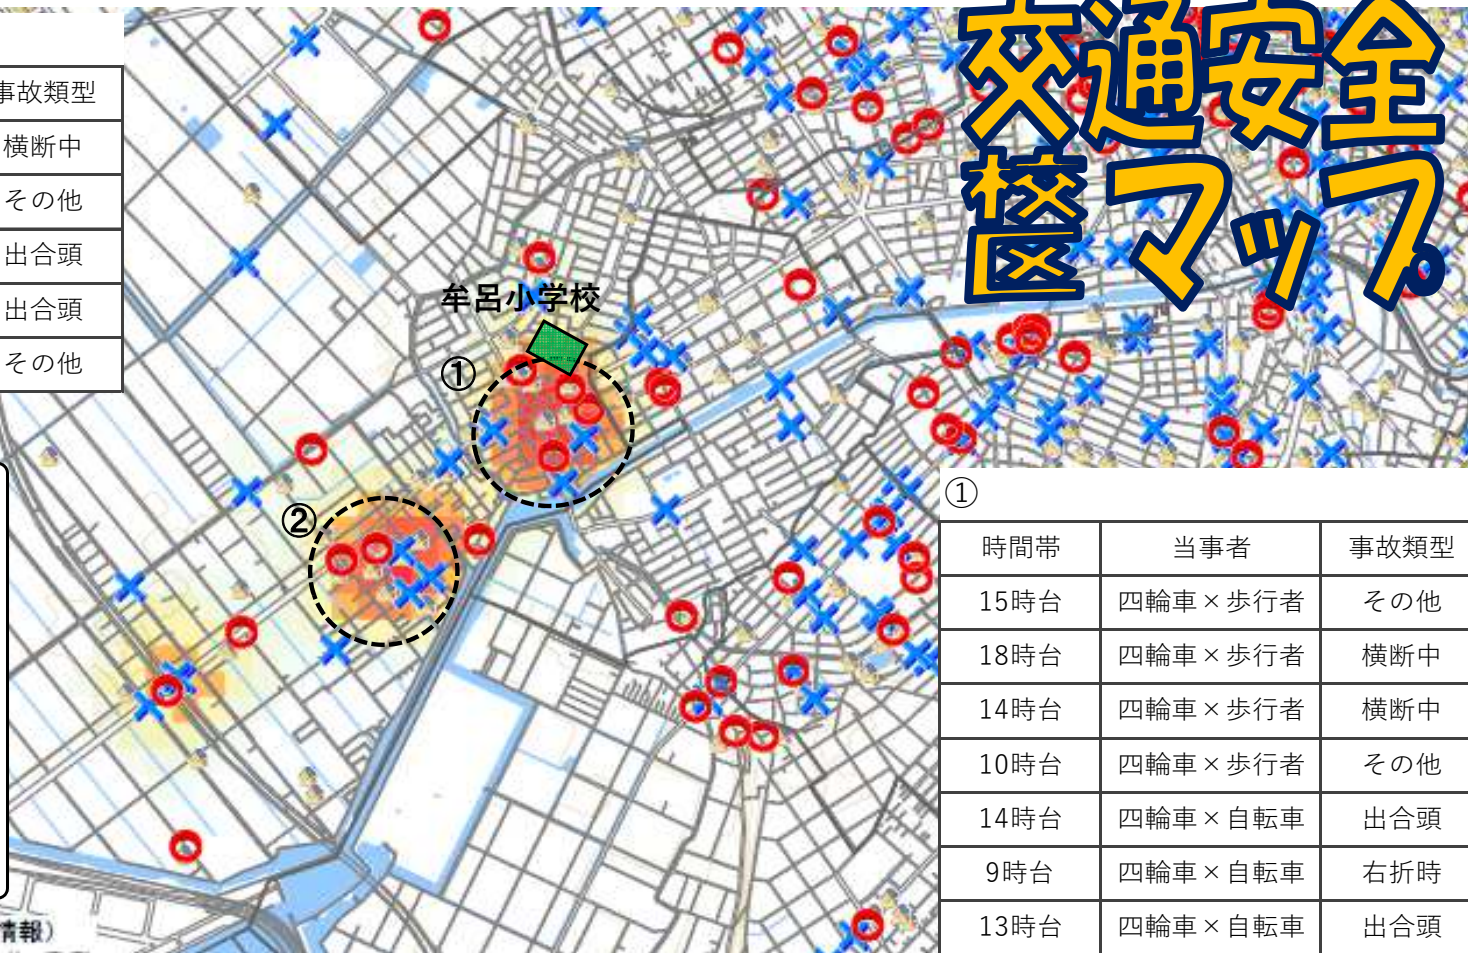

交通事故発生状況 豊橋警察署管内・牟呂学区

過去3年間（令和3年～令和5年）に発生した歩行者・自転車事故の他、こども110番の家等を掲載しています。ご家庭での交通安全教育や地域の見守り活動等でご活用をお願いします。

交通安全 校マップ

②

時間帯	当事者	事故類型
18時台	四輪車×歩行者	横断中
17時台	四輪車×歩行者	その他
14時台	四輪車×自転車	出合頭
8時台	四輪車×自転車	出合頭
17時台	二輪車×自転車	その他

凡例

-  歩行者事故発生場所
-  自転車事故発生場所
-  事故多発場所
※濃色ほど事故多発
-  こども110番の家

※実際と異なる場合があります

出典：国土地理院基盤地図情報（基本情報）

①

時間帯	当事者	事故類型
15時台	四輪車×歩行者	その他
18時台	四輪車×歩行者	横断中
14時台	四輪車×歩行者	横断中
10時台	四輪車×歩行者	その他
14時台	四輪車×自転車	出合頭
9時台	四輪車×自転車	右折時
13時台	四輪車×自転車	出合頭

校区別交通安全マップは豊橋警察署ホームページに掲載されています。検索してご覧下さい。

豊橋警察署

このマークの先には必ず横断歩道がある

令和6年 Ver.1
愛知県豊橋警察署