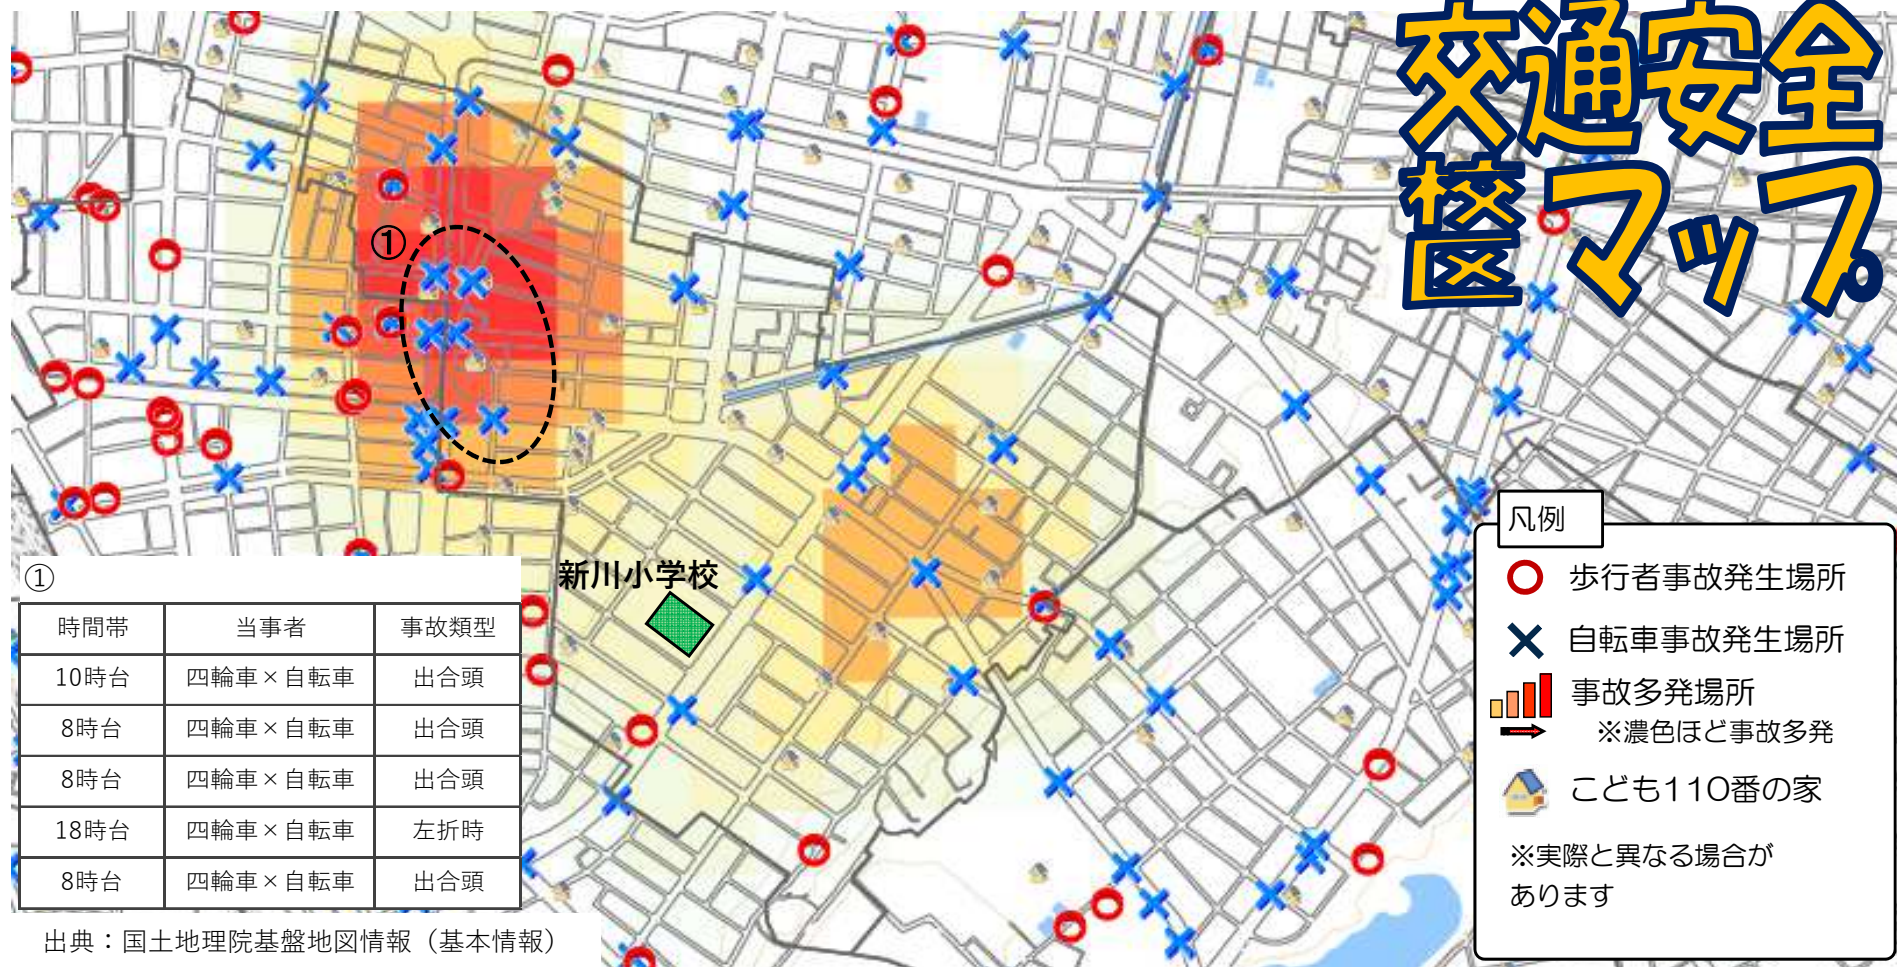

交通事故発生状況 豊橋警察署管内・新川学区

過去3年間（令和3年～令和5年）に発生した歩行者・自転車事故の他、こども110番の家等を掲載しています。ご家庭での交通安全教育や地域の見守り活動等でご活用をお願いします。

交通安全 学区マップ

①

時間帯	当事者	事故類型
10時台	四輪車×自転車	出合頭
8時台	四輪車×自転車	出合頭
8時台	四輪車×自転車	出合頭
18時台	四輪車×自転車	左折時
8時台	四輪車×自転車	出合頭

新川小学校

出典：国土地理院基盤地図情報（基本情報）

校区别交通安全マップは豊橋警察署ホームページに掲載されています。検索してご覧下さい。

豊橋警察署

このマークの
先には必ず
横断歩道がある

令和6年 Ver.1
愛知県豊橋警察署