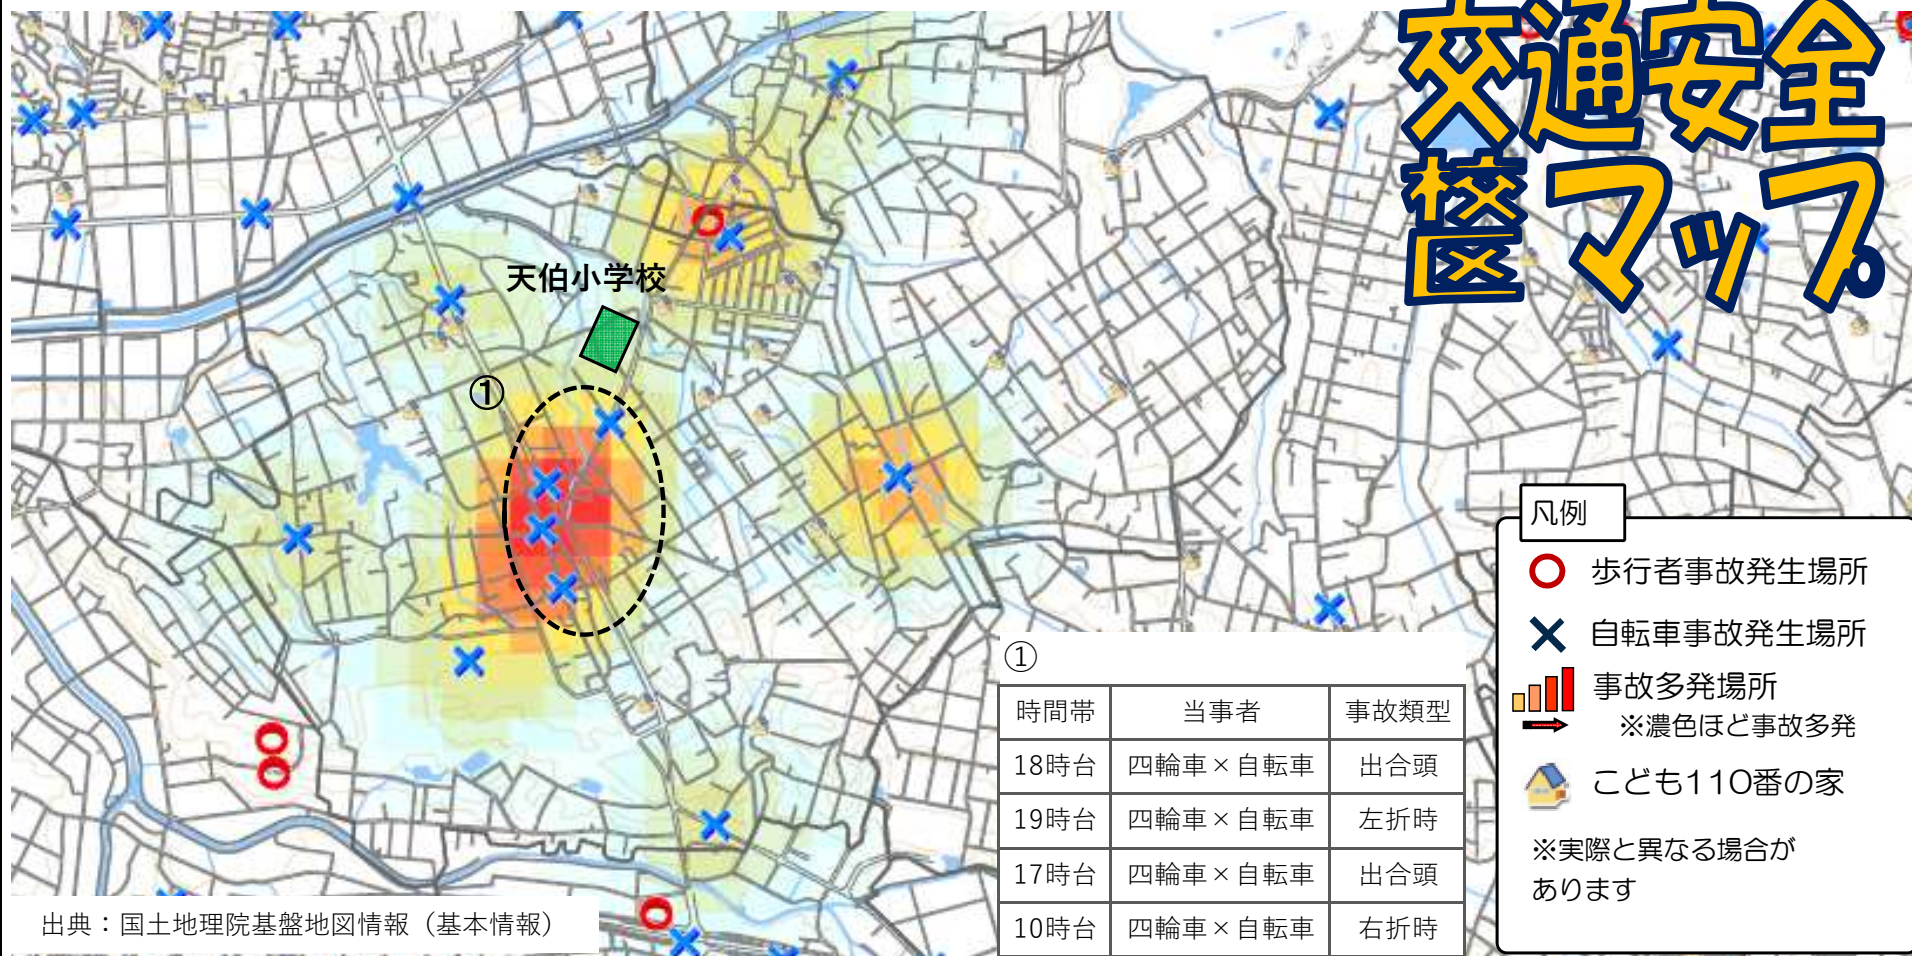

交通事故発生状況 豊橋警察署管内・天伯学区

過去3年間（令和3年～令和5年）に発生した歩行者・自転車事故の他、こども110番の家等を掲載しています。ご家庭での交通安全教育や地域の見守り活動等でご活用をお願いします。

交通安全 学区マップ

出典：国土地理院基盤地図情報（基本情報）

校区別交通安全マップは豊橋警察署ホームページに掲載されています。検索してご覧下さい。

豊橋警察署

このマークの先には必ず横断歩道がある