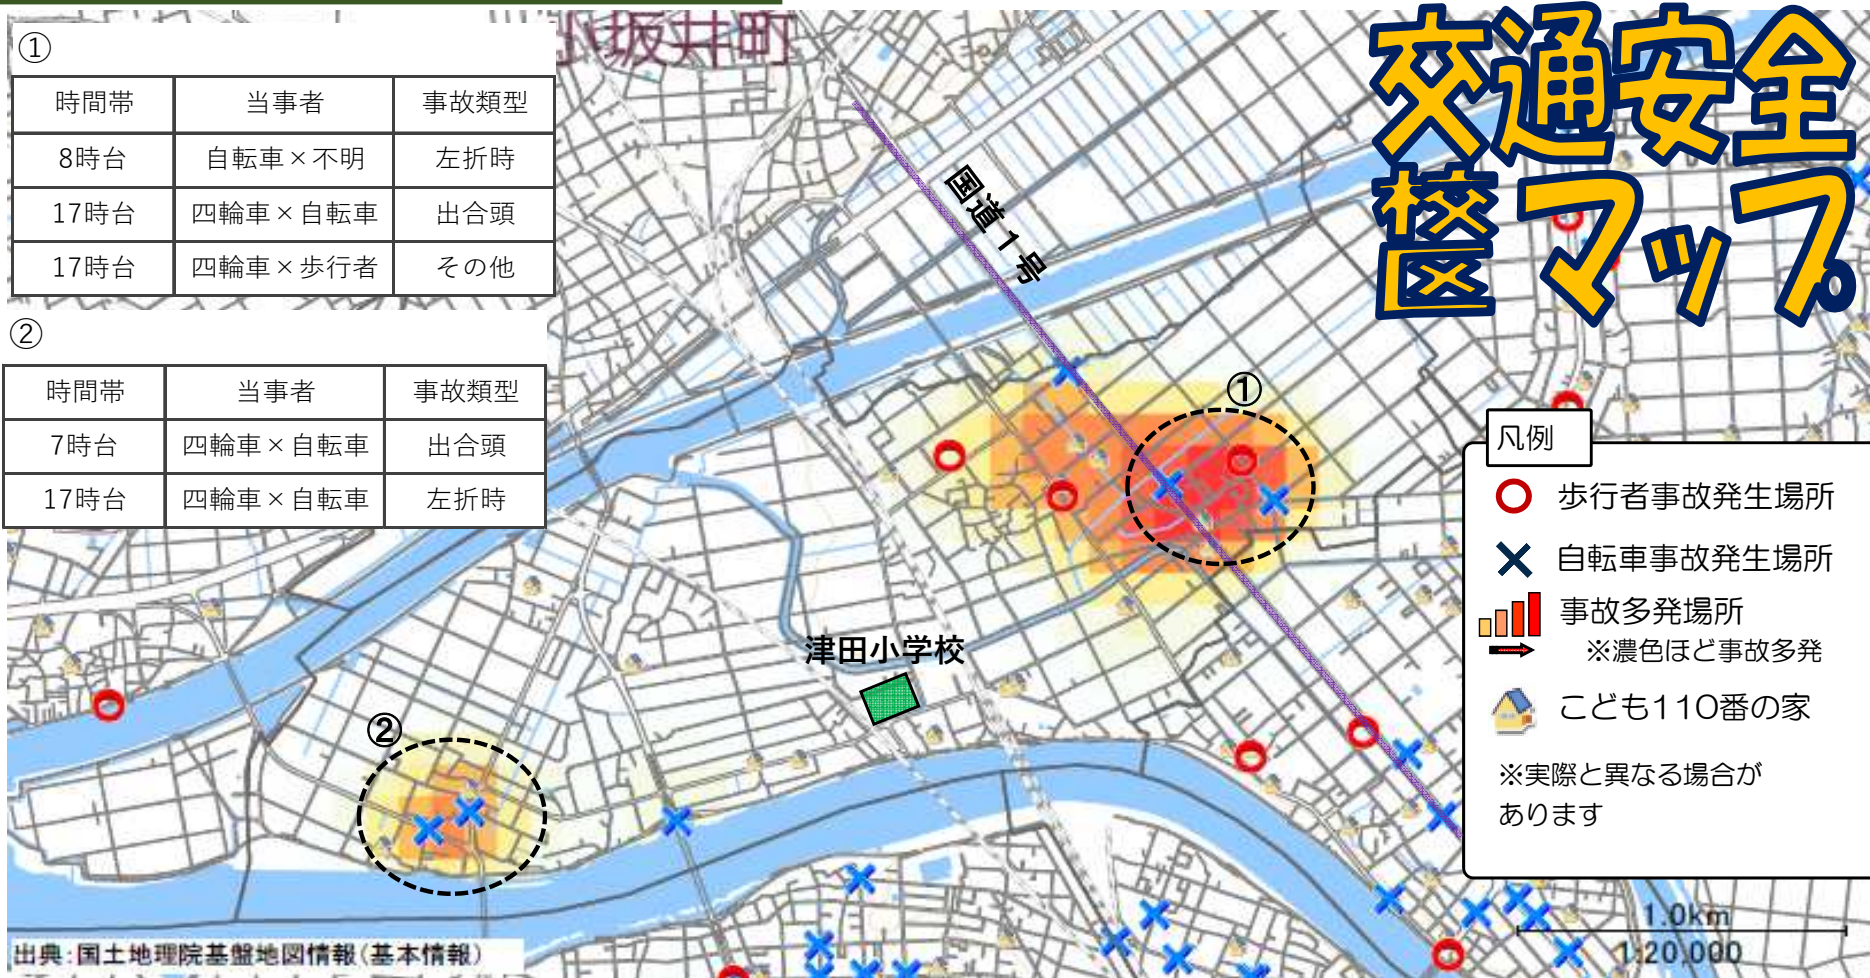

交通事故発生状況 豊橋警察署管内・津田学区

過去3年間（令和3年～令和5年）に発生した歩行者・自転車事故の他、こども110番の家等を掲載しています。ご家庭での交通安全教育や地域の見守り活動等でご活用をお願いします。

交通安全 学区マップ

①

時間帯	当事者	事故類型
8時台	自転車×不明	左折時
17時台	四輪車×自転車	出合頭
17時台	四輪車×歩行者	その他

②

時間帯	当事者	事故類型
7時台	四輪車×自転車	出合頭
17時台	四輪車×自転車	左折時

凡例

- 歩行者事故発生場所
- × 自転車事故発生場所
- 事故多発場所
※濃色ほど事故多発
- こども110番の家

※実際と異なる場合があります

校区别交通安全マップは豊橋警察署ホームページに掲載されています。検索してご覧下さい。

豊橋警察署

このマークの先には必ず横断歩道がある

令和6年 Ver.1
愛知県豊橋警察署