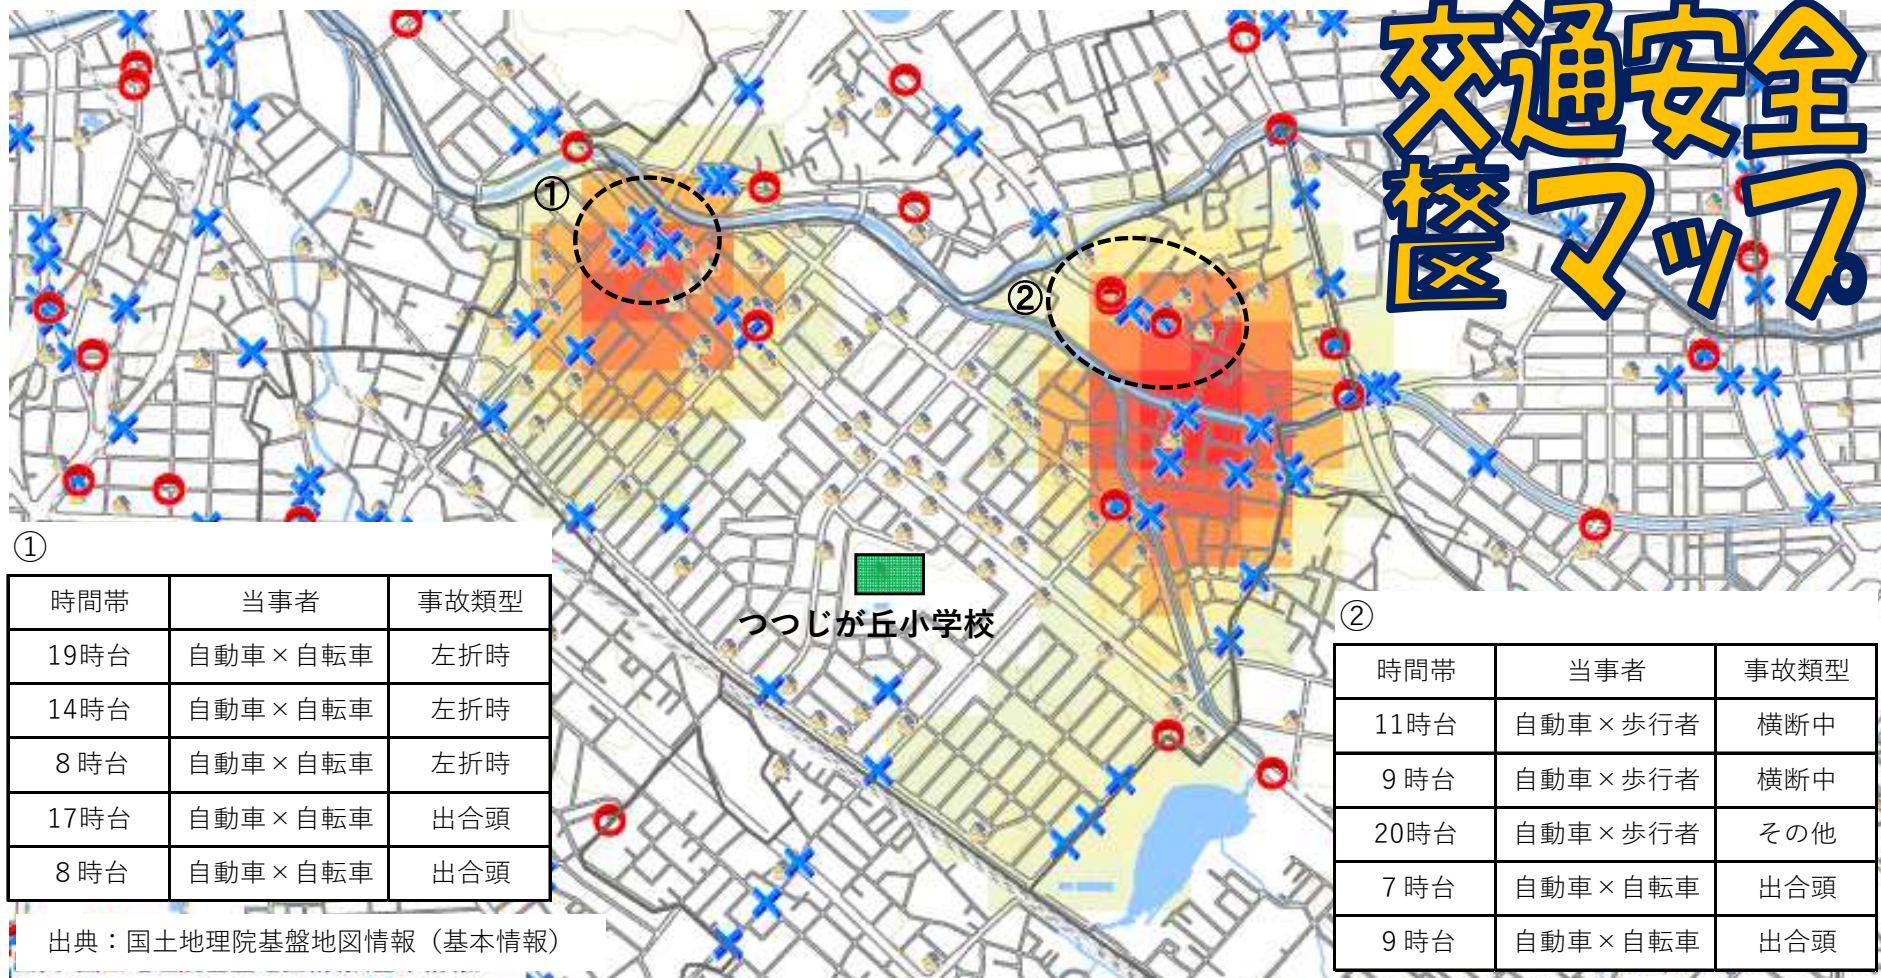

# 交通事故発生状況 豊橋警察署管内・つつじが丘学区

過去3年間（令和3年～令和5年）に発生した歩行者・自転車事故の他、こども110番の家等を掲載しています。ご家庭での交通安全教育や地域の見守り活動等でご活用をお願いします。

## 交通安全 校區マップ

①

時間帯	当事者	事故類型
19時台	自動車×自転車	左折時
14時台	自動車×自転車	左折時
8時台	自動車×自転車	左折時
17時台	自動車×自転車	出合頭
8時台	自動車×自転車	出合頭

②

時間帯	当事者	事故類型
11時台	自動車×歩行者	横断中
9時台	自動車×歩行者	横断中
20時台	自動車×歩行者	その他
7時台	自動車×自転車	出合頭
9時台	自動車×自転車	出合頭

出典：国土地理院基盤地図情報（基本情報）

校区別交通安全マップは豊橋警察署ホームページに掲載されています。検索してご覧下さい。

豊橋警察署 [検索](#)

このマークの  
先には必ず  
横断歩道がある

令和6年 Ver.1  
愛知県豊橋警察署