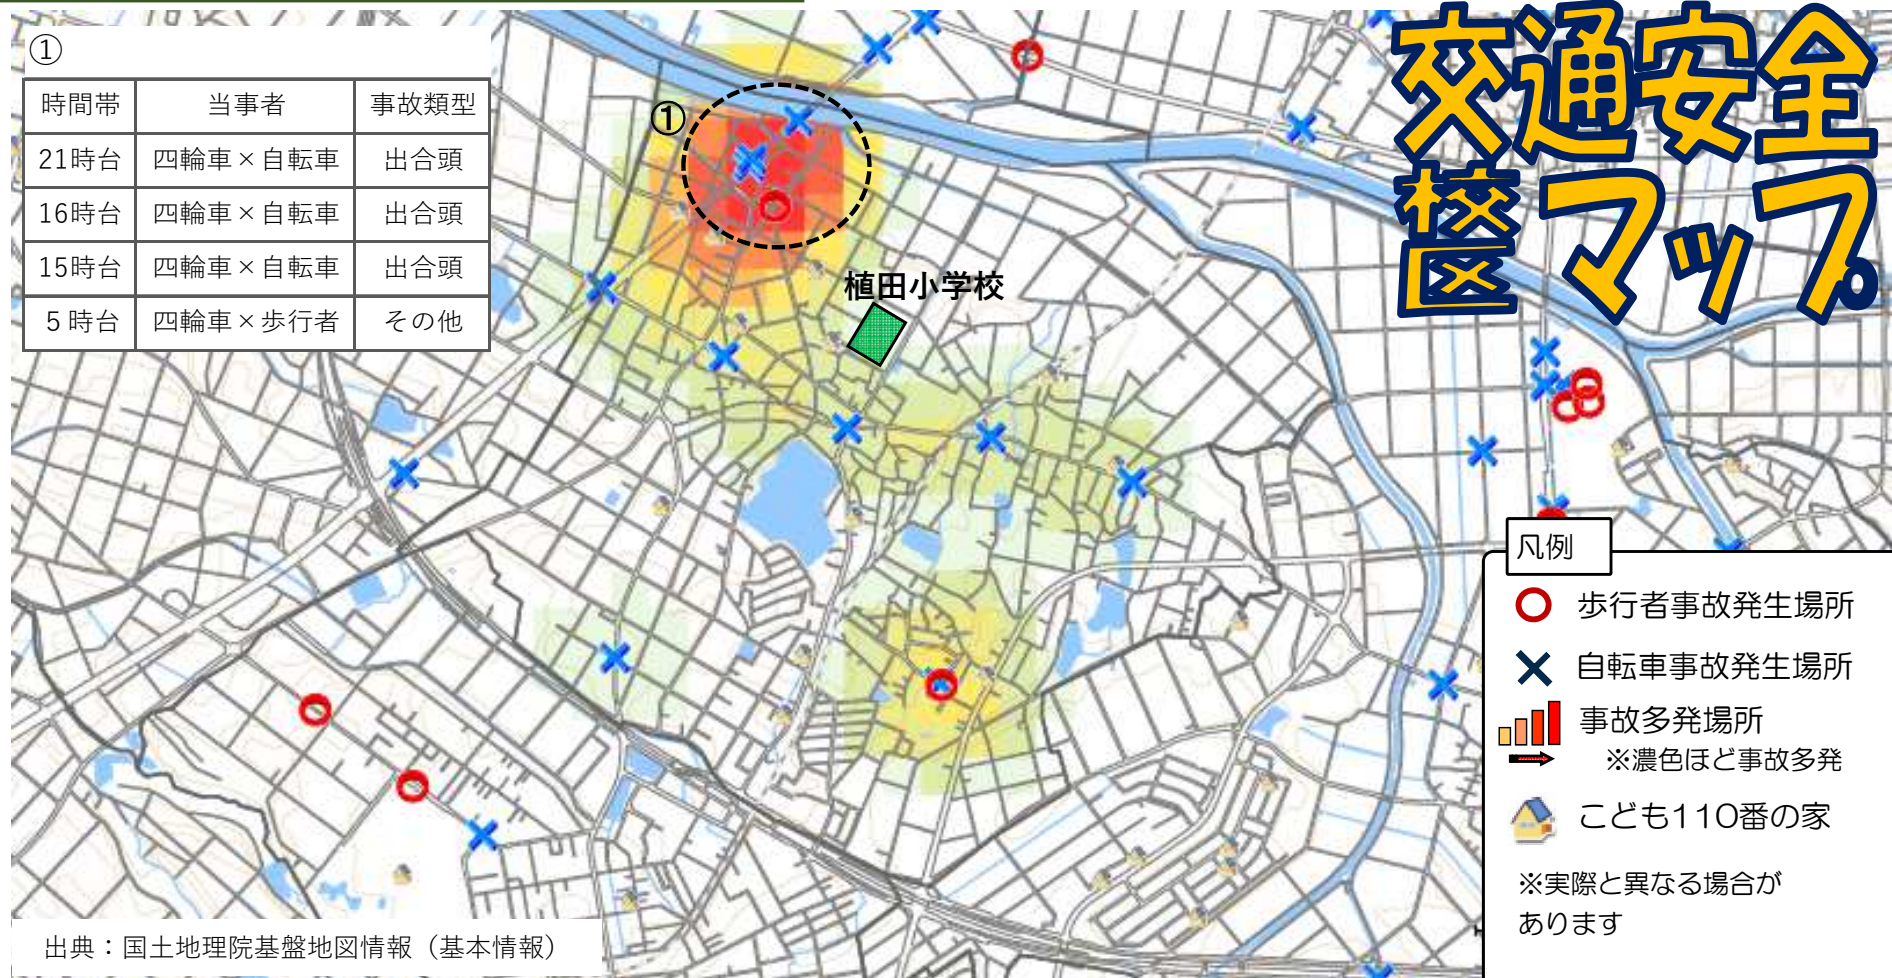

交通事故発生状況 豊橋警察署管内・植田学区

過去3年間（令和3年～令和5年）に発生した歩行者・自転車事故の他、こども110番の家等を掲載しています。ご家庭での交通安全教育や地域の見守り活動等でご活用をお願いします。

交通安全 学区マップ

校区别交通安全マップは豊橋警察署ホームページに掲載されています。検索してご覧下さい。

豊橋警察署 検索 🔍

このマークの
先には必ず
横断歩道がある

令和6年 Ver.1
愛知県豊橋警察署