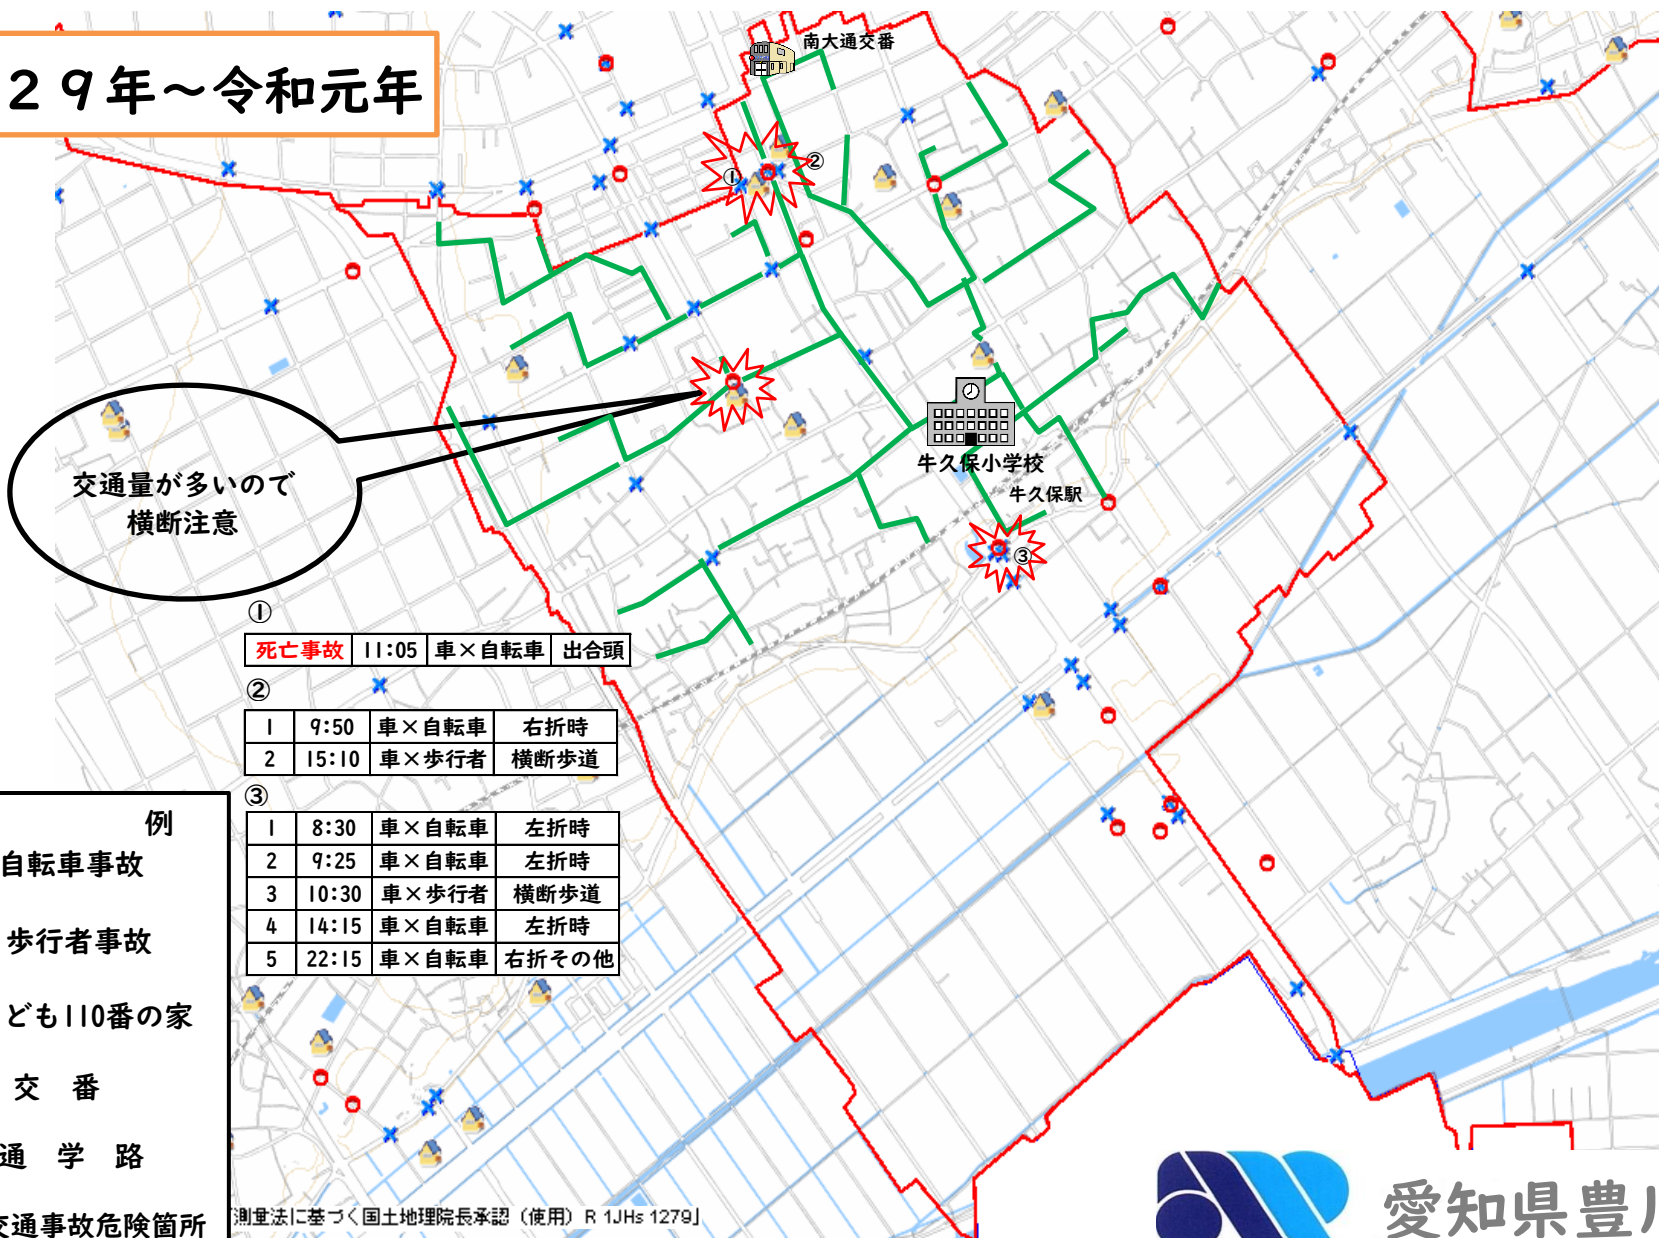

# 牛久保小学校区 交通安全マップ

平成29年～令和元年

- 凡 例
- 自転車事故
  - 歩行者事故
  - こども110番の家
  - 交番
  - 通学路
  - 交通事故危険箇所

測量法に基づく国土地理院長承認（使用）R 1JHs 1279J

愛知県豊川警察署