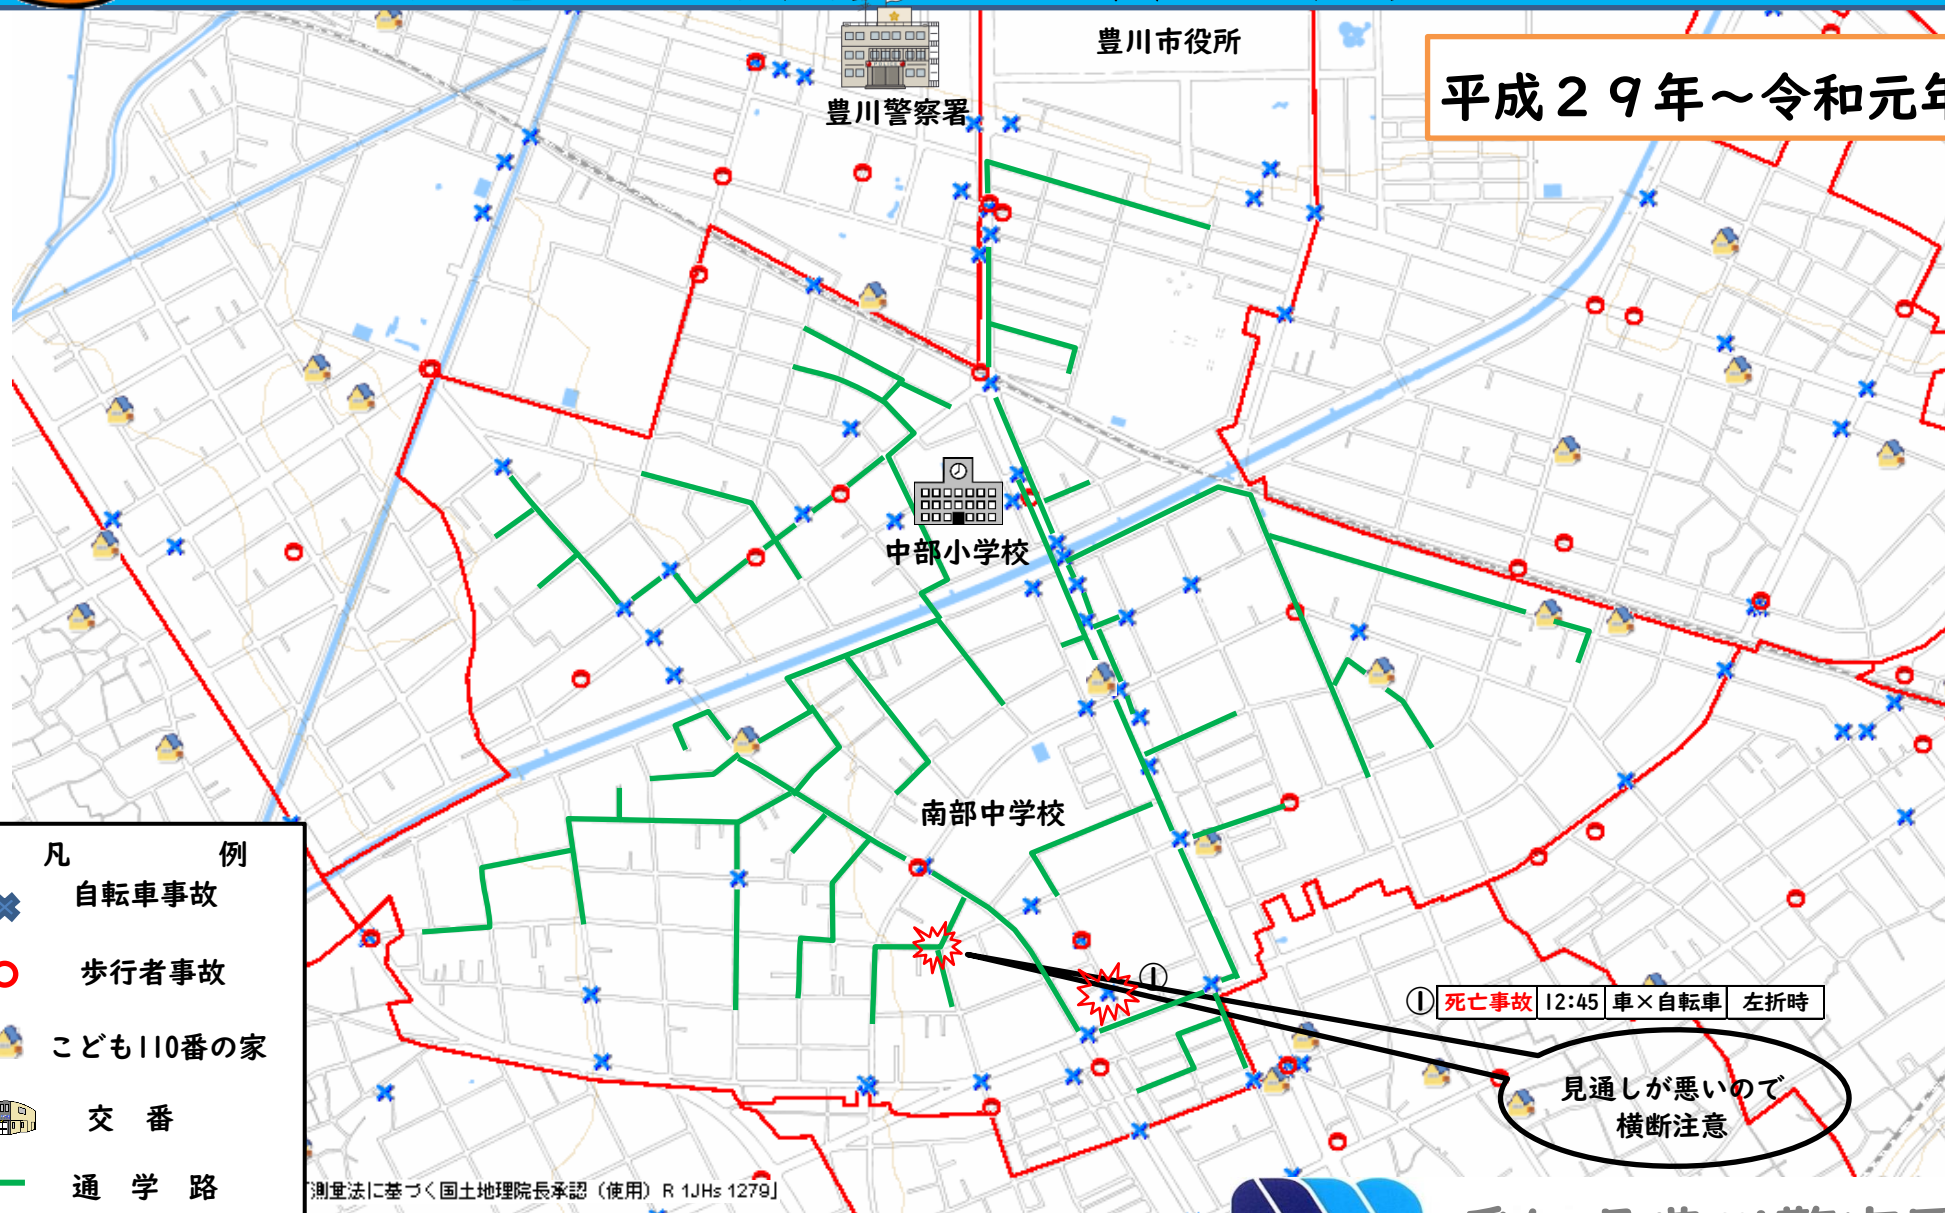

# 中部小学校区 交通安全マップ

平成29年～令和元年

- 凡 例
- 自転車事故
  - 歩行者事故
  - こども110番の家
  - 交番
  - 通学路
  - 交通事故危険箇所

① 死亡事故 | 12:45 | 車×自転車 | 左折時

見通しが悪いので  
横断注意

測量法に基づく国土地理院長承認 (使用) R 1JHs 1279]

愛知県豊川警察署