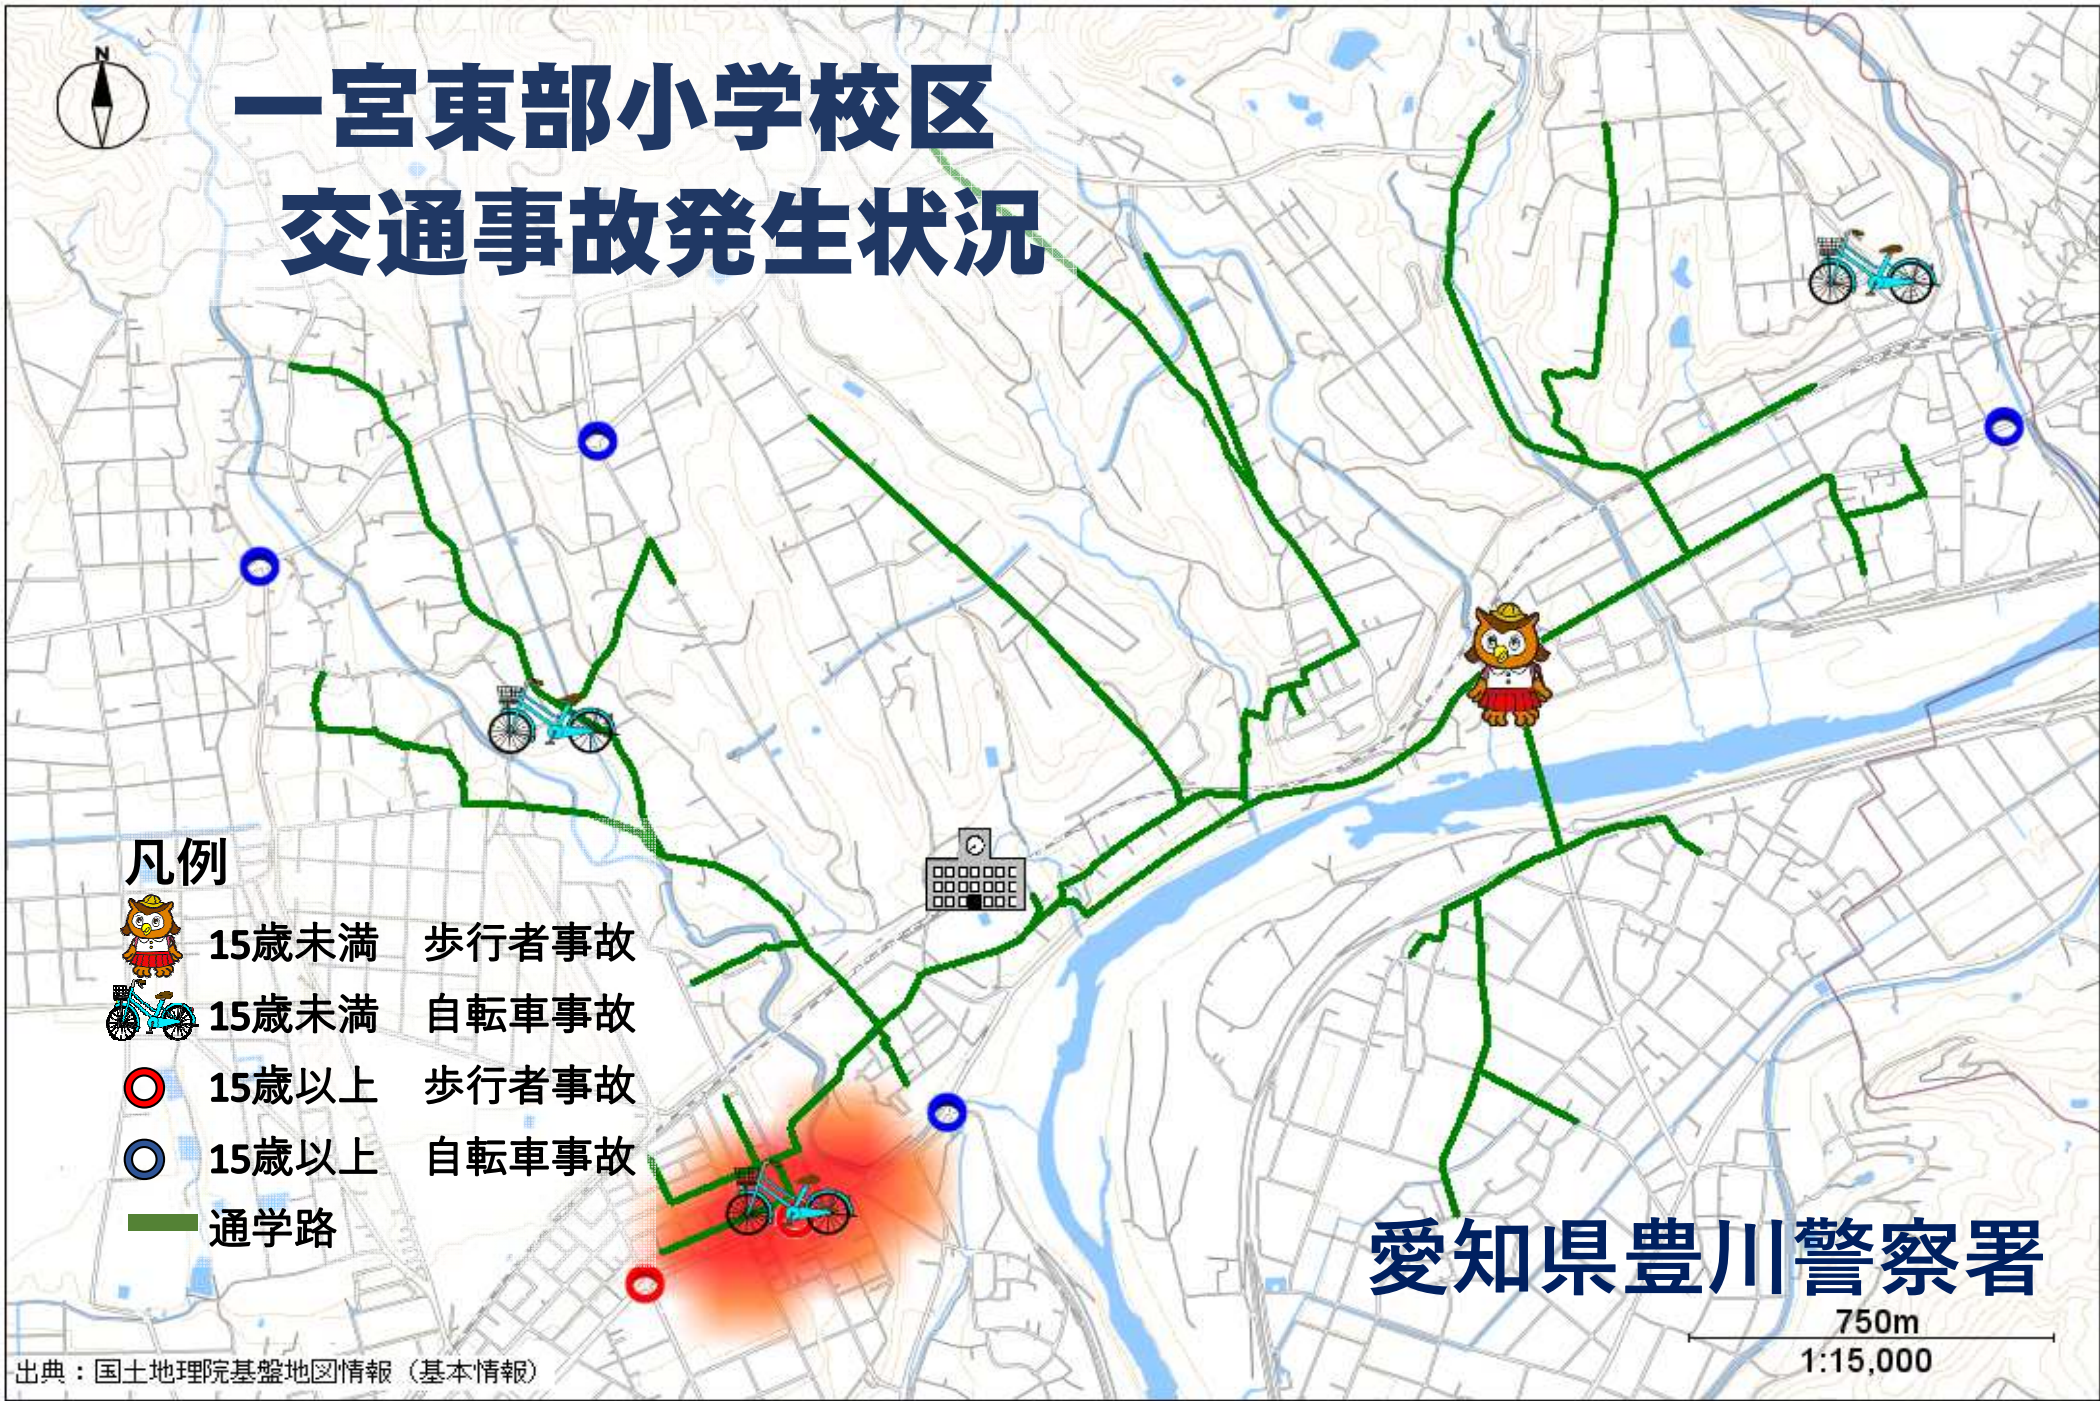

# 一宮東部小学校区 交通事故発生状況

## 凡例

-  15歳未満 歩行者事故
-  15歳未満 自転車事故
-  15歳以上 歩行者事故
-  15歳以上 自転車事故
-  通学路

愛知県豊川警察署

750m  
1:15,000

出典：国土地理院基盤地図情報（基本情報）