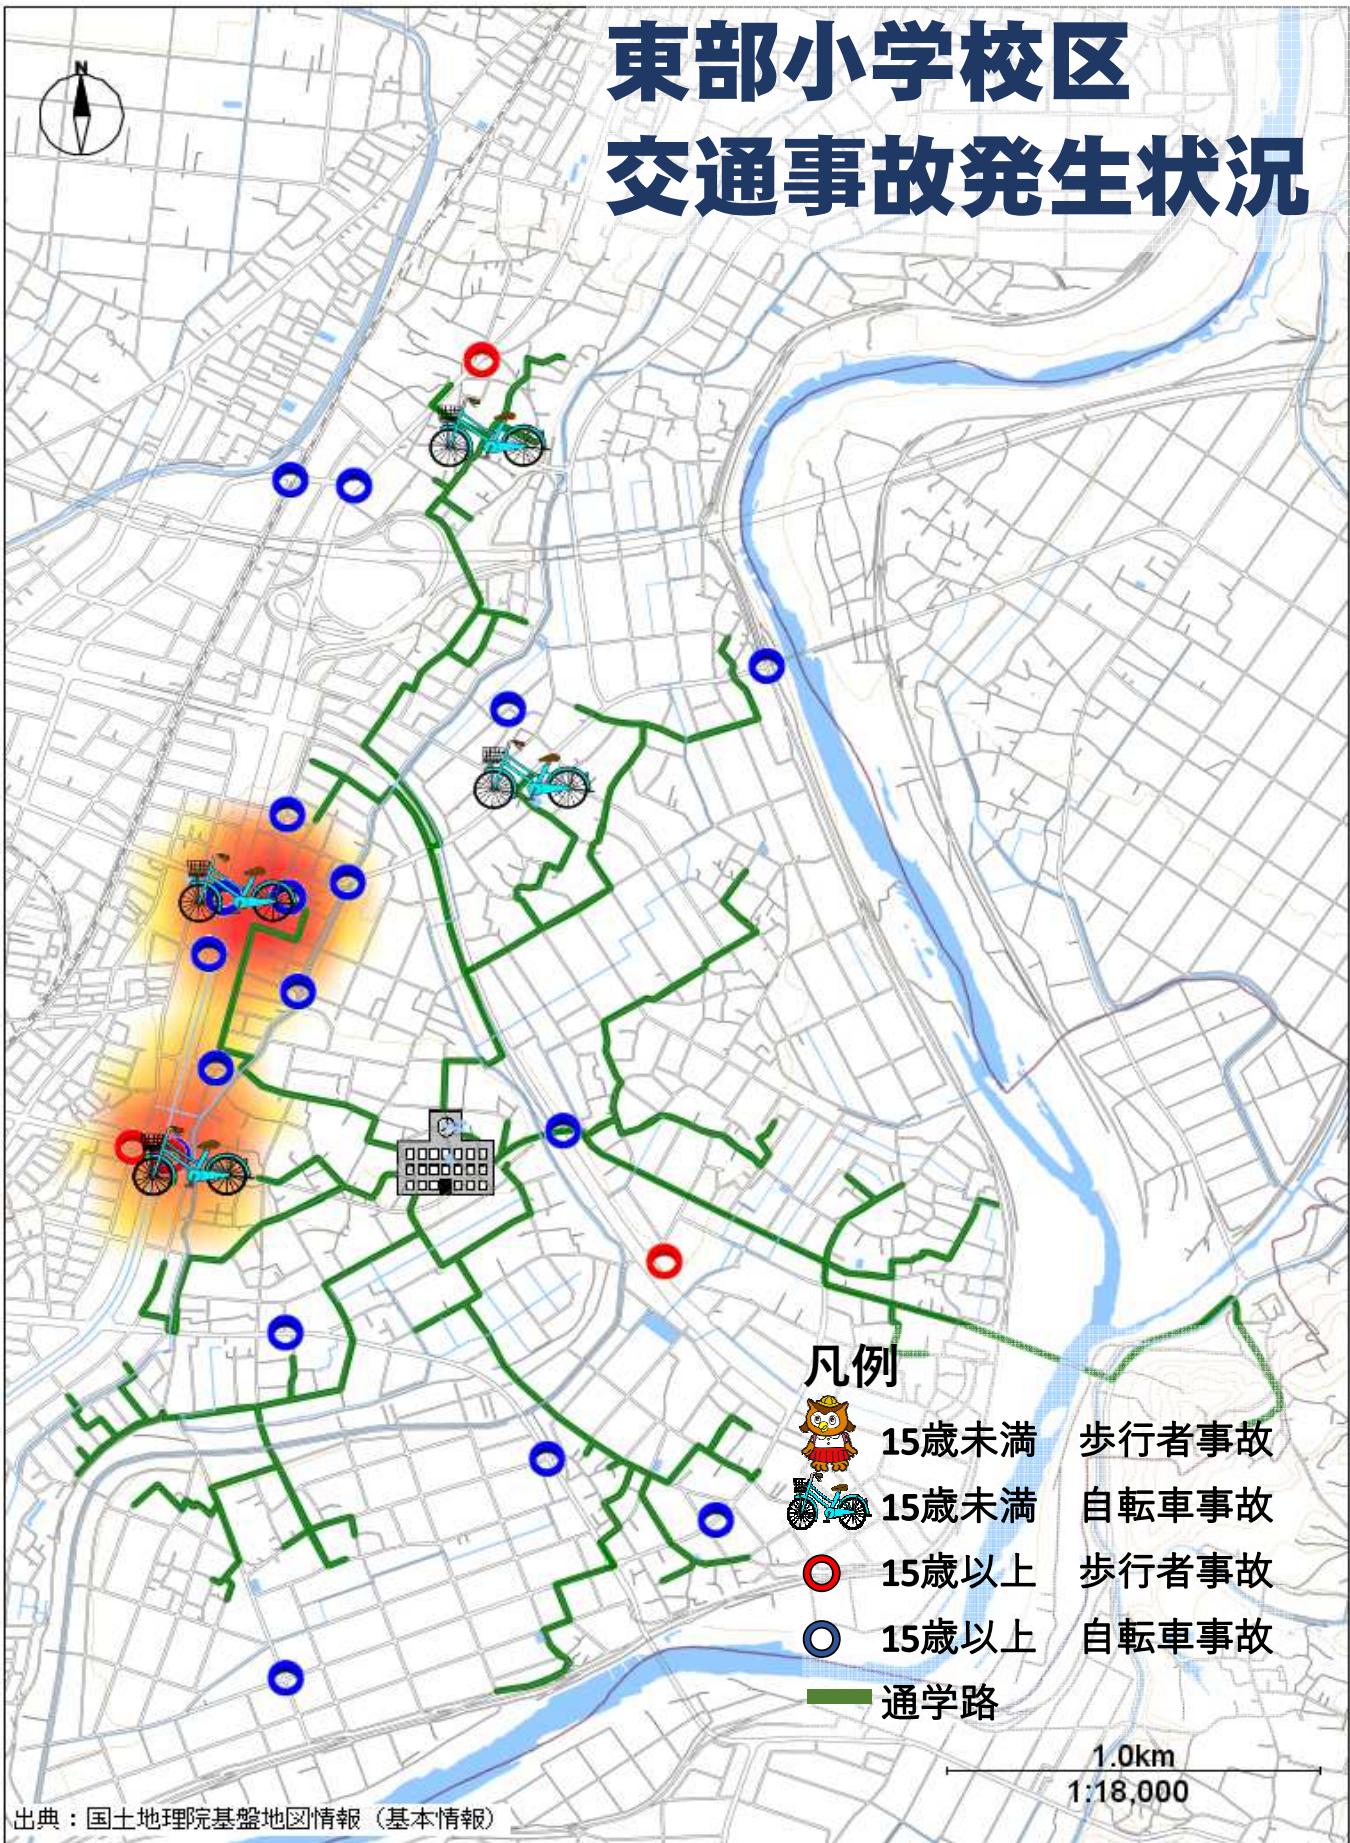

東部小学校区 交通事故発生状況

出典：国土地理院基盤地図情報（基本情報）