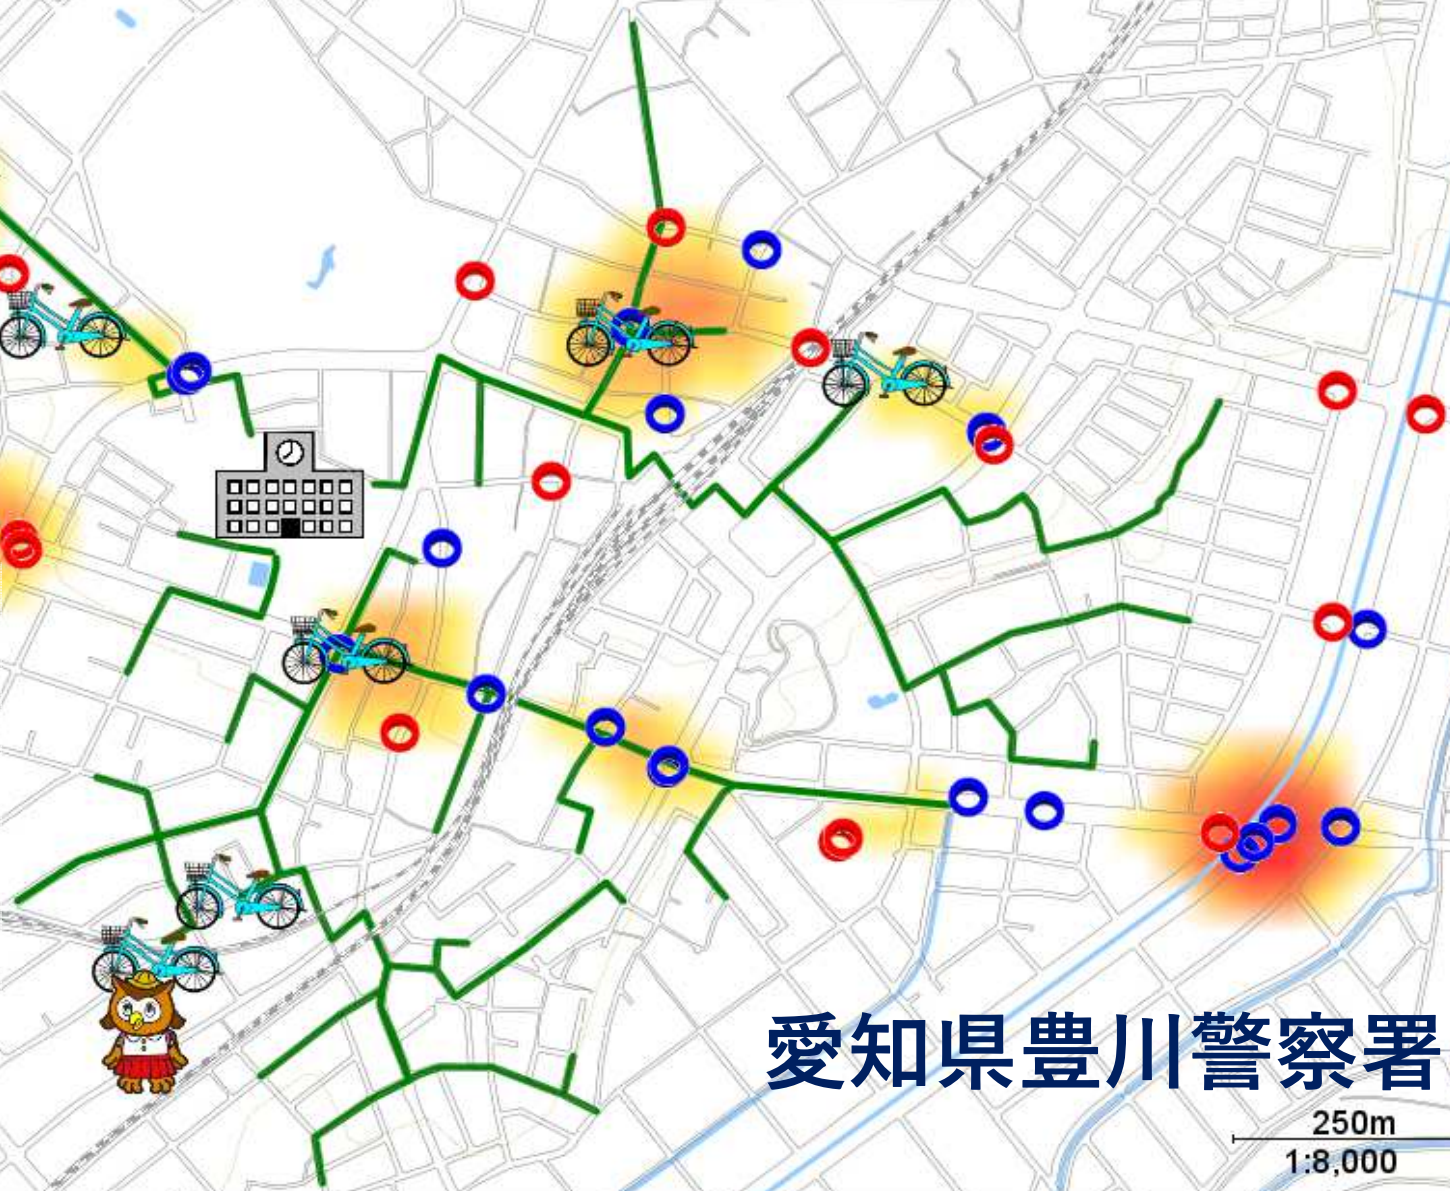

豊川小学校区 交通事故発生状況

凡例

-  15歳未満 歩行者事故
-  15歳未満 自転車事故
-  15歳以上 歩行者事故
-  15歳以上 自転車事故
-  通学路

愛知県豊川警察署

250m
1:8,000