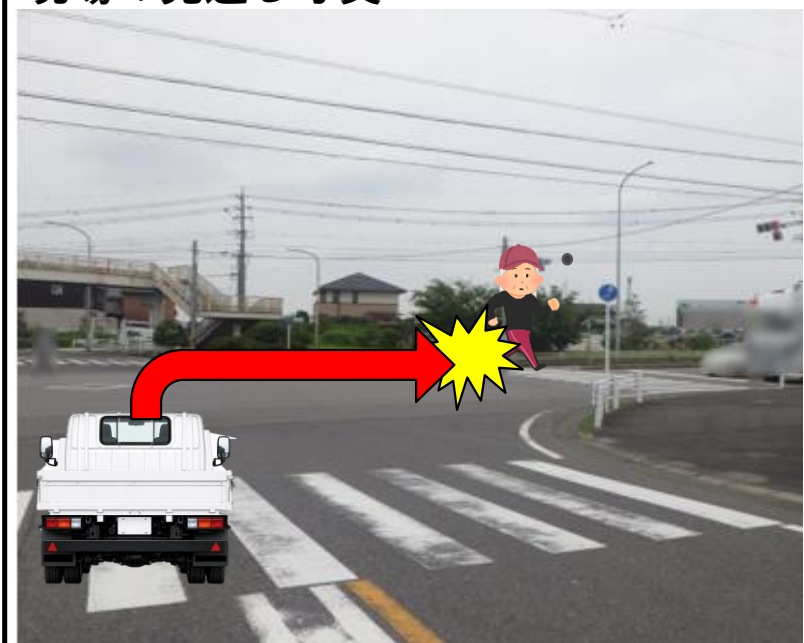

豊田警察署管内（令和8年7件目） 交通死亡事故発生速報

普通貨物自動車（30歳代男性）が、信号交差点を南進右折する際、横断歩道横断中の歩行者（70歳代男性）と衝突し、歩行者が**死亡!!**

○発生日時

令和8年6月29日（月）
午後2時15分頃

○場 所

豊田市若林西町地内

現場の見通し写真

事故防止のポイント

- ○交差点を右折する際は、対向車に気をとられがちですが、**対向車以外にも危険**が潜んでいます。
- ○交差点**右左折時の横断者**に**十分注意**してください。
- ○**右左折時は必ず安全確認**。焦らず急がず余裕をもって通行しましょう。

豊田警察署