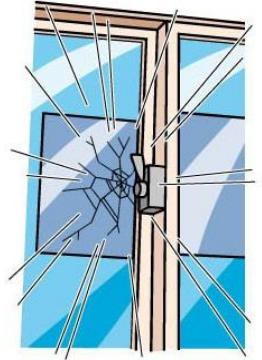

佐屋
交
番

佐屋だより

津島警察署
(代)0567-24-0110
警察の相談ダイヤル
#9110

窃盗事件多発！！

あなたの家・車は大丈夫！？
泥棒に「侵入させない！」「盗ませない！」

泥棒はあなたの「一瞬の間隙」を狙っています。

○車であれば、

- ・少しの間であっても車内に貴重品を置かない
- ・路上駐車などの「犯人が車に近づきやすい状況」を作らない

○家であれば

- ・例え数分であったとしても確実に施錠する
- ・窓にスライドロック・防犯フィルムをする

・・・等々の防犯を行い、泥棒が盗みにくい状況を作り、少しでも犯罪被害に遭わないよう対策

身につけよう 交通ルールと ヘルメット ～自転車を安全に利用しよう～

自転車は、運転免許を必要とせず、こどもから高齢者まで幅広い年齢層に、多様な目的で利用されています。そのため、自転車利用者が交通ルールそのものを知らなかったり、たとえ知っていても自転車に乗っているときは、ルールを守る意識が低くなる傾向にあるように思われます。