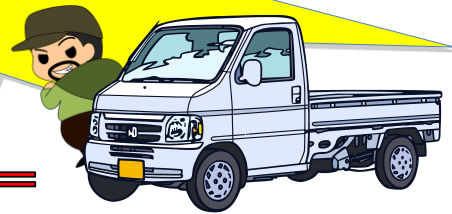

# 交番速報

津島警察署  
0567-24-0110

## 車上ねらい被害 発生・注意!!!

7月に入り愛西市内において、農作業中の車を狙った車上ねらい被害が発生しています。「短時間だから」、「車の近くにいるから」等と油断せず、車を降りる際は鍵をかけ、貴重品、バッグ類を車内に置かないよう十分気をつけてください。

警察では、警戒を強化しています。

「不審な人がいる」等どのような事でも構いませんので、110番通報又は津島警察署へ通報をお願いします。

★ 身近な犯罪情報、不審者情報は  
メールマガジン「パトネットあいち」から  
お住まいの地域で発生した犯罪や不審者の情報をタイムリーに配信します。