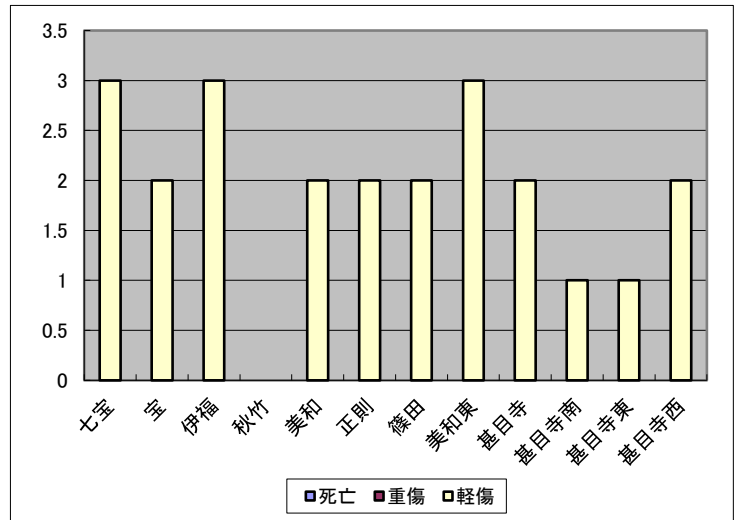

あま市内交通事故発生状況（令和6年 1 月末）

令和6年2月9日
津島警察署

1 津島警察署管内交通事故発生状況

		死亡	重傷	軽傷	合計
件数	津島署	0 (0)	2 (+1)	50 (+13)	52 (+14)
	あま市	0 (0)	0 (0)	23 (+12)	23 (+12)
人数	津島署	0 (0)	2 (+1)	55 (+9)	57 (+10)
	あま市	0 (0)	0 (0)	25 (+11)	25 (+11)

2 あま市内交通事故発生状況

(1) 発生件数

(件)

学区	死亡	重傷	軽傷	合計
七宝	0	0	3	3
宝	0	0	2	2
伊福	0	0	3	3
秋竹	0	0	0	0
美和	0	0	2	2
正則	0	0	2	2
篠田	0	0	2	2
美和東	0	0	3	3
甚目寺	0	0	2	2
甚目寺南	0	0	1	1
甚目寺東	0	0	1	1
甚目寺西	0	0	2	2
合計	0	0	23	23

(2) 当事者別死傷者数