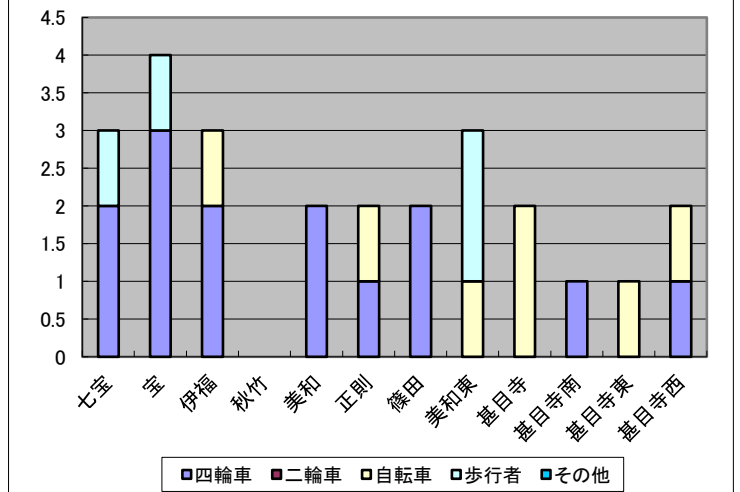

2 あま市内交通事故発生状況

(1) 発生件数

(件)

学区	死亡	重傷	軽傷	合計
七宝	0	0	3	3
宝	0	0	2	2
伊福	0	0	3	3
秋竹	0	0	0	0
美和	0	0	2	2
正則	0	0	2	2
篠田	0	0	2	2
美和東	0	0	3	3
甚目寺	0	0	2	2
甚目寺南	0	0	1	1
甚目寺東	0	0	1	1
甚目寺西	0	0	2	2
合計	0	0	23	23

(2) 当事者別死傷者数

(人)

学区	四輪車	二輪車	自転車	歩行者	その他	合計
七宝	2	0	0	1	0	3
宝	3	0	0	1	0	4
伊福	2	0	1	0	0	3
秋竹	0	0	0	0	0	0
美和	2	0	0	0	0	2
正則	1	0	1	0	0	2
篠田	2	0	0	0	0	2
美和東	0	0	1	2	0	3
甚目寺	0	0	2	0	0	2
甚目寺南	1	0	0	0	0	1
甚目寺東	0	0	1	0	0	1
甚目寺西	1	0	1	0	0	2
合計	14	0	7	4	0	25