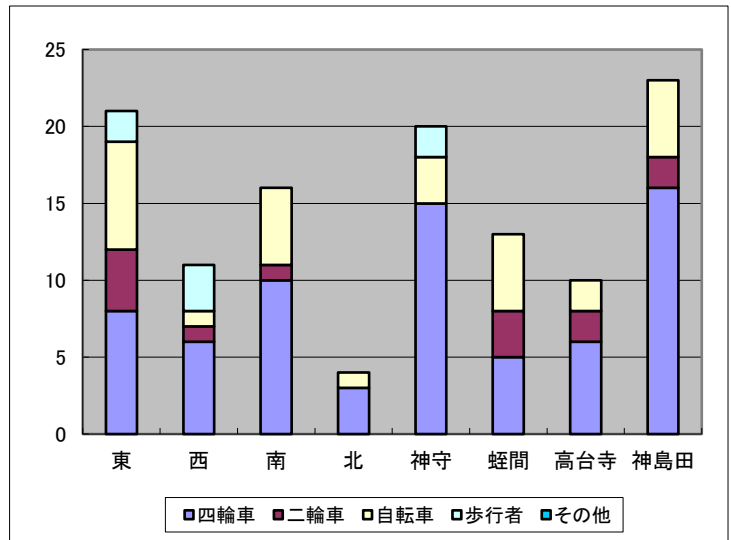

2 津島市内交通事故発生状況

(1) 発生件数

(件)

学区	死亡	重傷	軽傷	合計
東	0	1	16	17
西	0	0	8	8
南	0	0	14	14
北	0	0	3	3
神守	0	0	17	17
蛭間	1	0	11	12
高台寺	0	1	9	10
神島田	0	0	16	16
合計	1	2	94	97

(2) 当事者別死傷者数

(人)

学区	四輪車	二輪車	自転車	歩行者	その他	合計
東	8	4	7	2	0	21
西	6	1	1	3	0	11
南	10	1	5	0	0	16
北	3	0	1	0	0	4
神守	15	0	3	2	0	20
蛭間	5	3	5	0	0	13
高台寺	6	2	2	0	0	10
神島田	16	2	5	0	0	23
合計	69	13	29	7	0	118

(3) 年齢別死傷者数

(人)

	子ども ～5歳	子ども 6～12歳	子ども 13～15歳	若者 16～24	一般 25～64	高齢者 65歳～	合計
東	0	0	2	6	11	2	21
西	1	0	0	0	7	3	11
南	0	1	0	3	9	3	16
北	0	0	0	0	2	2	4
神守	0	0	2	3	11	4	20
蛭間	0	0	0	5	8	0	13
高台寺	0	0	0	3	6	1	10
神島田	0	0	1	6	14	2	23
合計	1	1	5	26	68	17	118