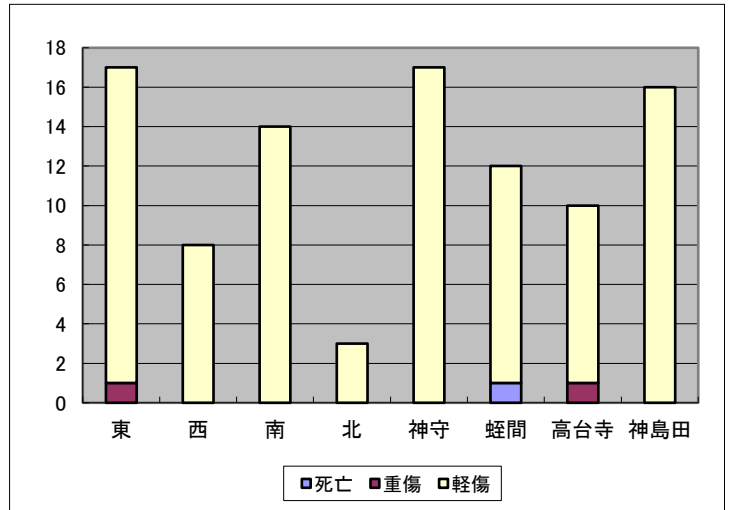

津島市内交通事故発生状況（令和6年 9 月末）

令和6年10月8日

津島警察署

1 津島警察署管内交通事故発生状況

		死亡	重傷	軽傷	合計
件数	津島署	6 (+2)	18 (+13)	427 (-66)	451 (-51)
	津島市	1 (+1)	2 (+1)	94 (-23)	97 (-21)
人数	津島署	6 (+2)	18 (+13)	496 (-95)	520 (-80)
	津島市	1 (+1)	2 (+1)	115 (-23)	118 (-21)

2 津島市内交通事故発生状況

(1) 発生件数

(件)

学区	死亡	重傷	軽傷	合計
東	0	1	16	17
西	0	0	8	8
南	0	0	14	14
北	0	0	3	3
神守	0	0	17	17
蛭間	1	0	11	12
高台寺	0	1	9	10
神島田	0	0	16	16
合計	1	2	94	97

(2) 当事者別死傷者数

(人)

学区	四輪車	二輪車	自転車	歩行者	その他	合計
東	8	4	7	2	0	21
西	6	1	1	3	0	11
南	10	1	5	0	0	16
北	3	0	1	0	0	4
神守	15	0	3	2	0	20
蛭間	5	3	5	0	0	13
高台寺	6	2	2	0	0	10
神島田	16	2	5	0	0	23
合計	69	13	29	7	0	118

(3) 年齢別死傷者数

(人)

	子ども ～5歳	子ども 6～12歳	子ども 13～15歳	若者 16～24	一般 25～64	高齢者 65歳～	合計
東	0	0	2	6	11	2	21
西	1	0	0	0	7	3	11
南	0	1	0	3	9	3	16
北	0	0	0	0	2	2	4
神守	0	0	2	3	11	4	20
蛭間	0	0	0	5	8	0	13
高台寺	0	0	0	3	6	1	10
神島田	0	0	1	6	14	2	23
合計	1	1	5	26	68	17	118