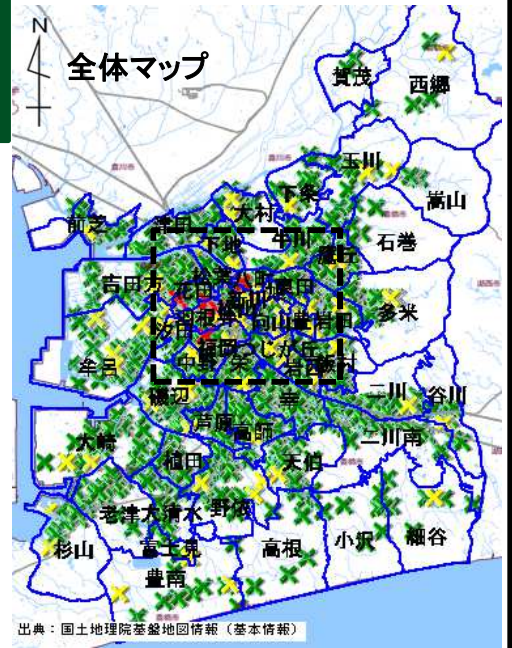

過去5年間 第4四半期
(2019-2023) (10月~12月)

豊橋警察署管内 交通事故発生状況

過去5年間の10月~12月の時間別グラフ

※一番多く発生している路線はその他市道

交通安全マップ

出典：国土地理院基盤地図情報（基本情報）

ご家庭での交通安全教育や、地域の見守り活動等で活用をお願いいたします。

道路を利用する全ての皆さんへ

夕方ゴの5~7ワは“魔の時間”
~夕暮れ時の事故多発!~

明るい服装と反射材やLEDバンド等の活用を
夕暮れ時の早めのライト点灯とハイビームの活用を

愛知県豊橋警察署