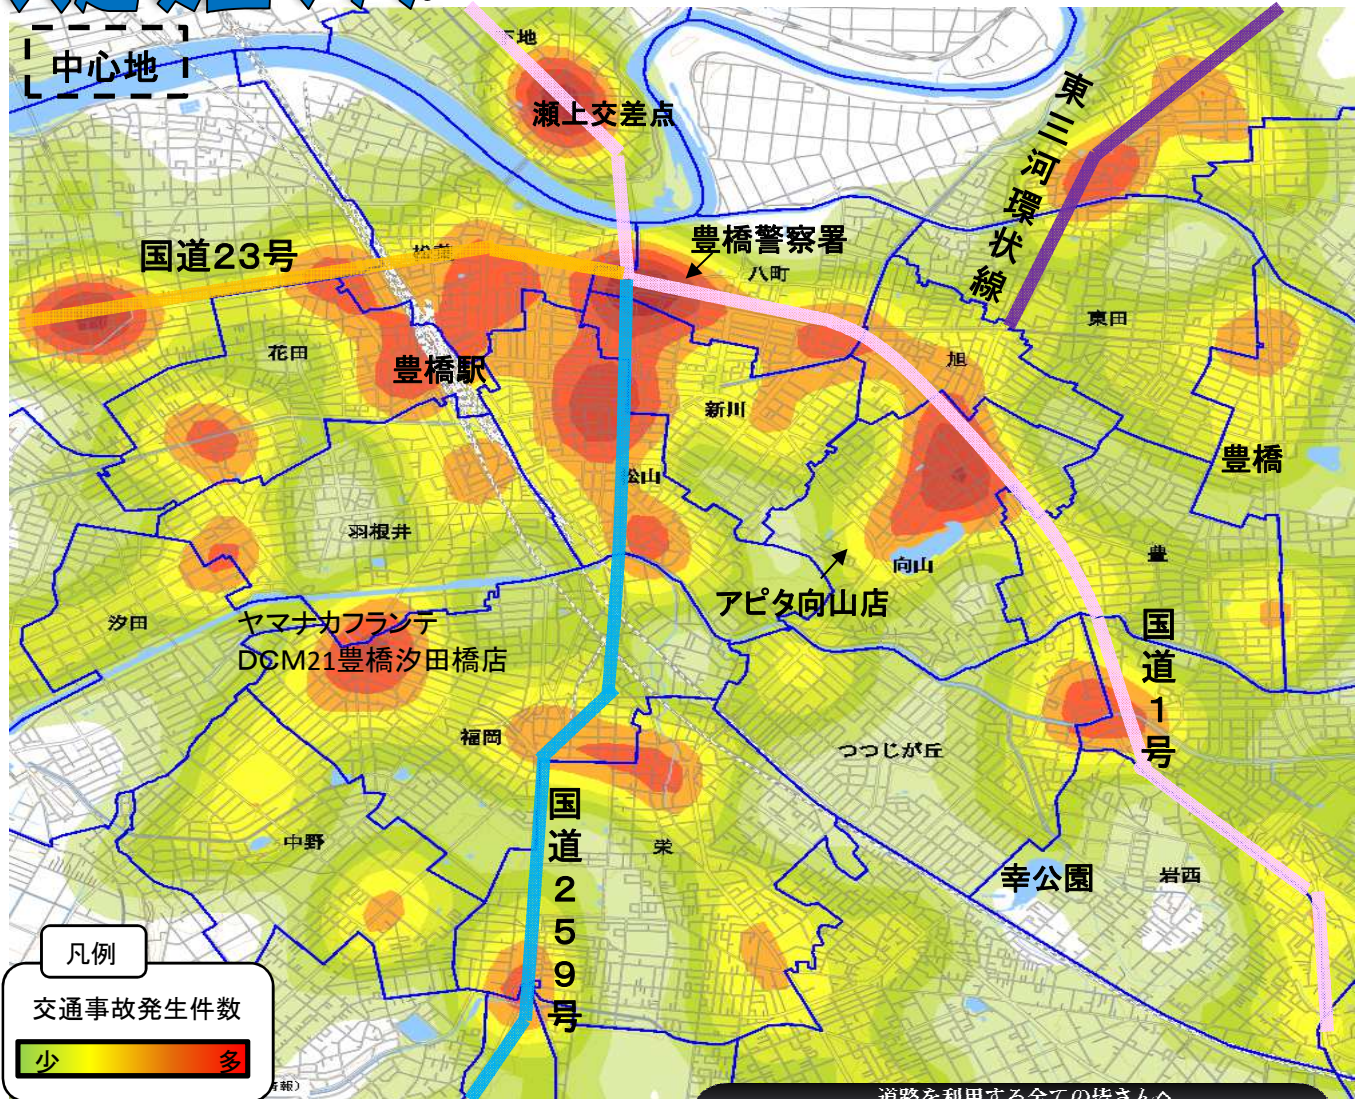

過去5年間 第4四半期
(2019-2023) (10月~12月)

豊橋警察署管内 交通事故発生状況

過去5年間の10月~12月の時間別グラフ

※一番多く発生している路線はその他市道

交通安全マップ

出典：国土地理院基盤地図情報（基本情報）

ご家庭での交通安全教育や、地域の見守り活動等で活用をお願いいたします。

道路を利用する全ての皆さんへ

夕方ゴの5~7ワは“魔の時間”
~夕暮れ時の事故多発!~

明るい服装と反射材やLEDバンド等の活用を
夕暮れ時の早めのライト点灯とハイビームの活用を

愛知県豊橋警察署