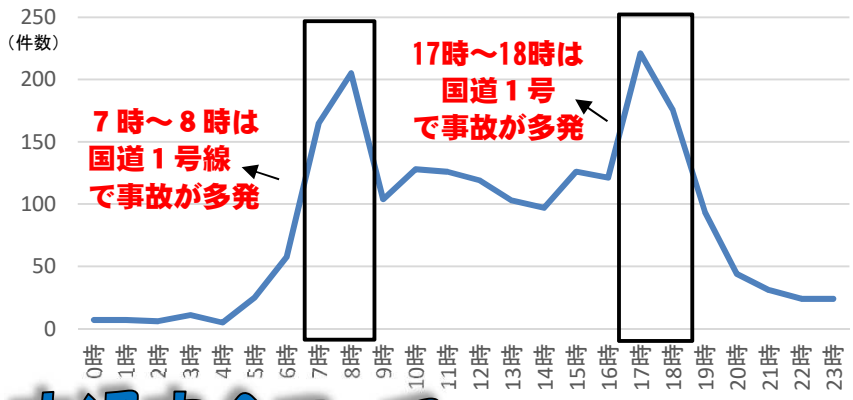

過去5年間 第4四半期
(2019-2023) (10月~12月)

豊橋警察署管内 交通事故発生状況

過去5年間の10月~12月の時間別グラフ

※一番多く発生している路線はその他市道

交通安全マップ

出典：国土地理院基盤地図情報（基本情報）

ご家庭での交通安全教育や、地域の見守り活動等で活用をお願いいたします。

道路を利用する全ての皆さんへ