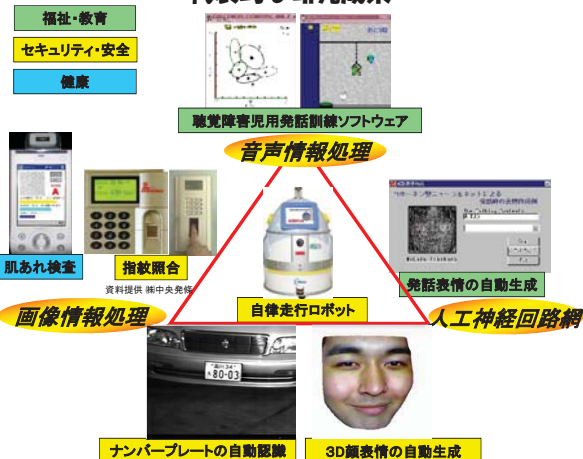

音声・画像情報処理技術の生産ラインへの組み込み  
— ロボット技術との融合 —

2015  
梅崎 太造  
(名古屋工業大学大学院)

要素技術

音声の発声時間長の正規化

1960年代 Dynamic Programming Matching (動的計画法)  
音声認識アルゴリズムとして発表される  
別名 ラバーマッチング、タイムワーピング

代表的な研究成果

発話訓練・読話訓練

トーキングトレーナー (学研)  
文部省 標準教材品目指定を受ける

- ・視覚的に自分の音声のずれを確認可能
- ・子供一人でも練習可能
- ・マニュアル無くても自然に使い方を習得
- ・低価格で小型

資料提供 学研習研社

発話表情の自動生成

読話訓練ソフト

最近の転用研究テーマ  
人と車の動体検知

人工神経回路網の場合 従来カメラや携帯に採用されている手法

ニューラルネットワークによるナンバープレートの自動認識

カーネギーメロン大・米企業との共同研究

ノンストップ車両搭載型ナンバープレート認識システム

桁数無限大の原理導入