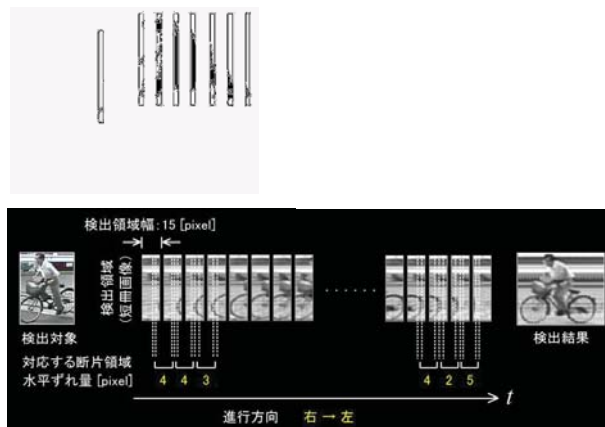

### ラインセンサによる動体検知

#### 従来の物体検出手法

画像中に存在する物体を検出

障害物がある場合  
複数のラベル領域生成

物体の検出が困難

#### 着想(指紋センサー)

短冊状の検出領域から物体を検出

障害物の有無によらず  
1つの物体領域のみ生成

物体の検出が可能

### 人工神経回路網による必勝じゃんけんロボット

入力層 (40×60)    中間層 (64 or 128)    出力層 (3)

教師信号

1 0 0    グー  
0 1 0    チョキ  
0 0 1    パー

入力画像

じゃんけん    あっちむいてホイ

インテル本社展示ロボット