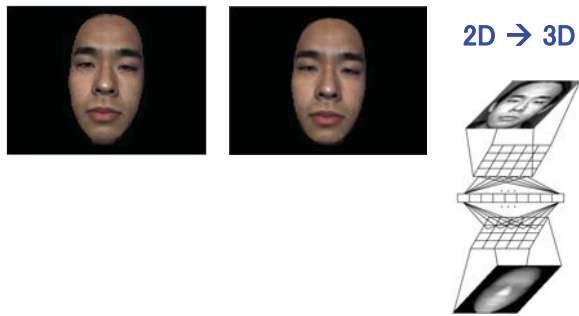

### NNIによる顔の動的特徴検出

頭部ジェスチャ認識

ノーマル・笑み・怒り・驚き・悲しみ・眠気の認識

顔表情の自動生成

### 1枚のテクスチャから顔の距離画像を高速に推定する手法