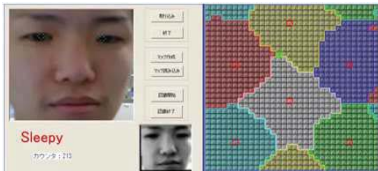

ノンストップ車両搭載型ナンバープレート認識システム

桁数無限大の原理導入

### NNIによる顔の動的特徴検出

頭部ジェスチャ認識

ノーマル・笑み・怒り・驚き・悲しみ・眠気の認識

顔表情の自動生成

### 1枚のテクスチャから顔の距離画像を高速に推定する手法