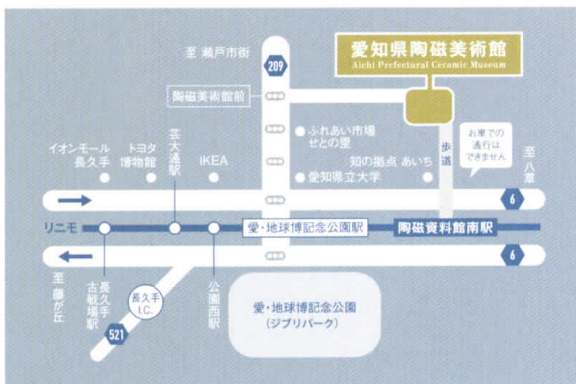

清水 北條「梨皮朱泥窯変茶注」

中川 貴了「自然釉壺」 ※順不同

関連イベント

※事前申込不要

《瀬戸×常滑 作家座談会》

◆5月6日(土) 午後1時30分～午後3時
会場：本館地下講堂 ※定員100名(先着順)
出演：〈瀬戸〉太田典典、加藤令吉、長江重和
〈常滑〉鯉江廣、水上勝夫
コーディネーター：入澤聖明(愛知県陶磁美術館学芸員)
互いの作品について、産地についてなど語り合います。

《ギャラリートーク》

◆5月13日(土) 午後1時30分～(1時間程度)
◆5月21日(日) 午後1時30分～(1時間程度)
展示会場にて出品作家が作品解説を行います。

当番の作家が常駐します

■平日 午後1時～
■土日祝 終日

質問などございましたら
お気軽にお問い合わせください。

【交通アクセス】

○公共交通機関
リニモ：
「陶磁資料館南」駅下車、徒歩600m(リニモへは地下鉄東山線「藤が丘」駅又は愛知環状鉄道「八草」駅で乗り換え)
名鉄瀬戸線：
「尾張瀬戸」駅下車、「瀬戸駅前」のりば1から名鉄バス「菱野団地」経由「愛・地球博記念公園」行き「陶磁美術館」下車(土・日・休日のみ運行)
○自家用車
駐車場無料
(250台収容、大型バス9台収容)