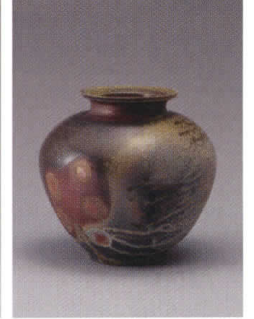

清水 北條「梨皮朱泥窯変茶注」

中川 貴了「自然釉壺」 ※順不同

関連イベント

※事前申込不要

《瀬戸×常滑 作家座談会》

◆5月6日(土) 午後1時30分～午後3時
会場：本館地下講堂 ※定員100名(先着順)
出演：〈瀬戸〉太田典典、加藤令吉、長江重和
〈常滑〉鯉江廣、水上勝夫
コーディネーター：入澤聖明(愛知県陶磁美術館学芸員)
互いの作品について、産地についてなど語り合います。

《ギャラリートーク》

◆5月13日(土) 午後1時30分～(1時間程度)
◆5月21日(日) 午後1時30分～(1時間程度)
展示会場にて出品作家が作品解説を行います。