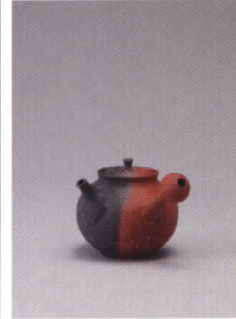

清水 北條「梨皮朱泥窯変茶注」

中川 貴了「自然釉壺」 ※順不同

関連イベント

※事前申込不要

《瀬戸×常滑 作家座談会》

◆5月6日(土) 午後1時30分～午後3時
会場：本館地下講堂 ※定員100名(先着順)
出演：〈瀬戸〉太田典典、加藤令吉、長江重和
〈常滑〉鯉江廣、水上勝夫
コーディネーター：入澤聖明(愛知県陶磁美術館学芸員)
互いの作品について、産地についてなど語り合います。

《ギャラリートーク》

◆5月13日(土) 午後1時30分～(1時間程度)
◆5月21日(日) 午後1時30分～(1時間程度)
展示会場にて出品作家が作品解説を行います。