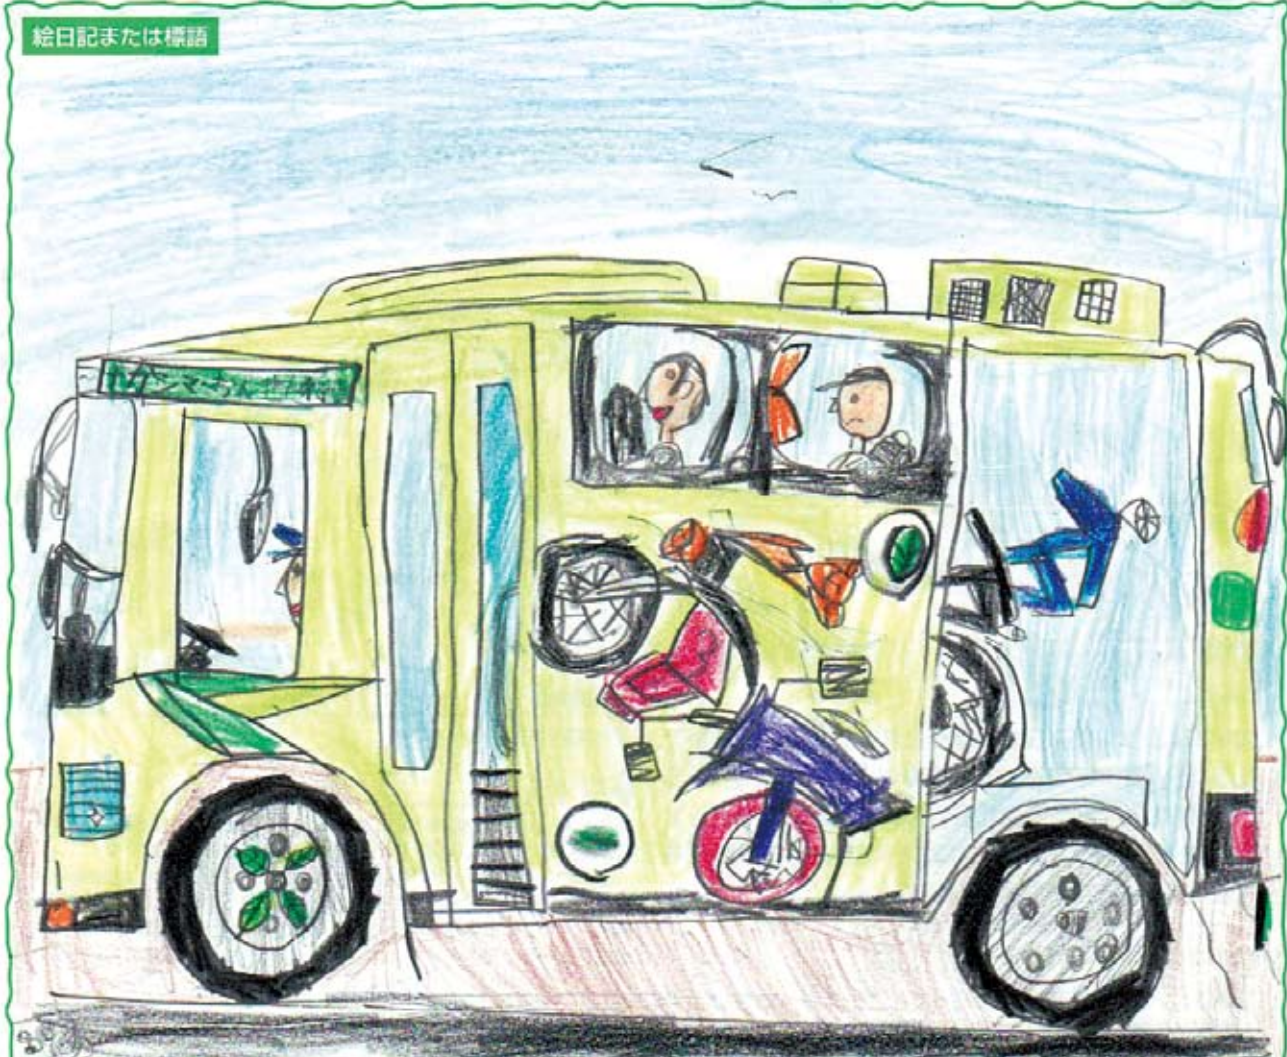

あいち エコモビリティライフ 絵日記★標語コンクール2008

絵日記または標語

いってんし（ライトル）バス

じてんし（ライトル）もつめる

バスがあつたら、

だいすきなじてん

しゃしとおくまで

いけてたのしいな。

いどうしゃもへて

ちきゅうに

やさしい