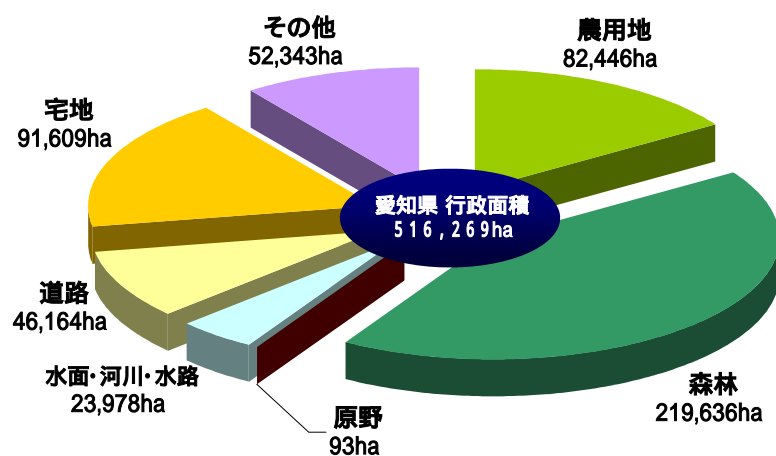

# 土地に関する統計年報

平成 20 年版

## ま え が き

この年報は、愛知県における土地利用の現況、土地の所有・移動、地価の動向など県土に関する基本的な情報を体系的に整理したものであり、昭和49年度の創刊以来、今回が35冊目となります。

県土は県民のための限られた貴重な資源であり、その利用のあり方は県民の生活、地域の発展と密接な関わりを持っています。このため、本県では「適正かつ合理的な土地利用の確保」を基本的な考え方として、土地対策の総合的な推進に努めています。