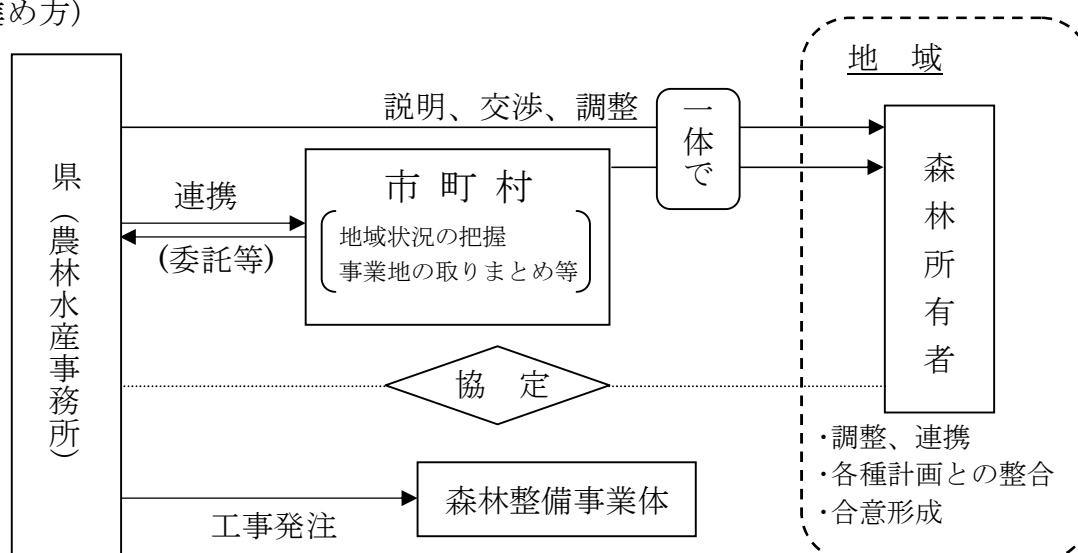

北設楽地域における 「あいち森と緑づくり事業（人工林整備）」の取組について

1 全体計画（ha）

区 分	尾張	知多	西三河	豊田	設楽	新城	東三河	合計
奥地			460	2,500	3,970	2,820	250	10,000
公道・河川沿い等	5	5	720	1,650	1,500	960	160	5,000
計	5	5	1,180	4,150	5,470	3,780	410	15,000

2 事業の進め方と実施までの流れ

（進め方）

（流れ）

3 実施の状況

地元説明（調整）

現地確認

森林所有者への事業説明会

森林所有者等による境界確認

4 進捗状況