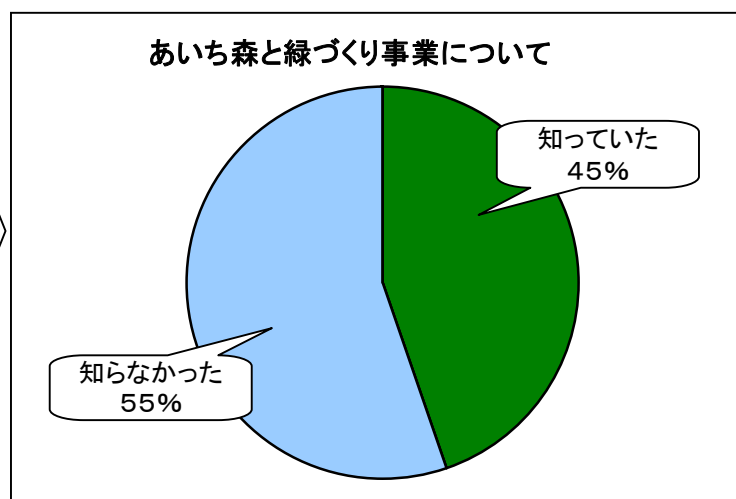

※平成21年8月末現在

あいち森と緑づくり事業に関するアンケートについて

平成21年6月末現在

あいち森と緑づくり事業について、各種イベント会場等において、アンケート調査を実施しています。
現在までの状況につきましては、次のとおりです。

○平成20年度

平成20年10月… 森林体感ツアー

あいち森と緑づくり事業について	
知 っ て い た	25 人
知 ら な か っ た	47 人
計	72 人

○平成21年度

平成21年4月… アースディ尾張・木曾川、たはら里山の会総会

平成21年5月… 足助ルネッサンス、豊橋公園花交流フェア、したら森林まつり、キックオフイベント、豊川市民まつりおいでん祭、緑化研修

平成21年6月… 事業説明会

あいち森と緑づくり事業について	
知 っ て い た	391 人
知 ら な か っ た	484 人
計	875 人

税 額 に つ い て	
も っ と 負 担 し て も よ い	130 人
500円程度が適当	648 人
も っ と 少 ない 方 が よ い	57 人
負 担 し た く な い	40 人
計	875 人