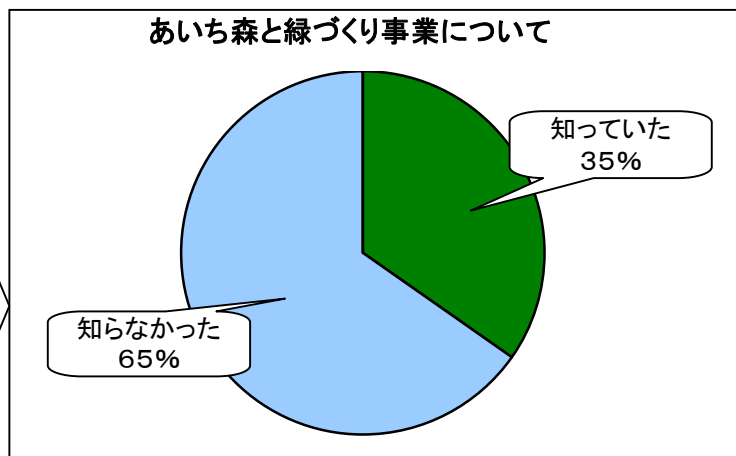

※平成21年8月末現在

あいち森と緑づくり事業に関するアンケートについて

平成21年6月末現在

あいち森と緑づくり事業について、各種イベント会場等において、アンケート調査を実施しています。
現在までの状況につきましては、次のとおりです。

○平成20年度

平成20年10月… 森林体感ツアー

あいち森と緑づくり事業について	
知 っ て い た	25 人
知 ら な か っ た	47 人
計	72 人

○平成21年度