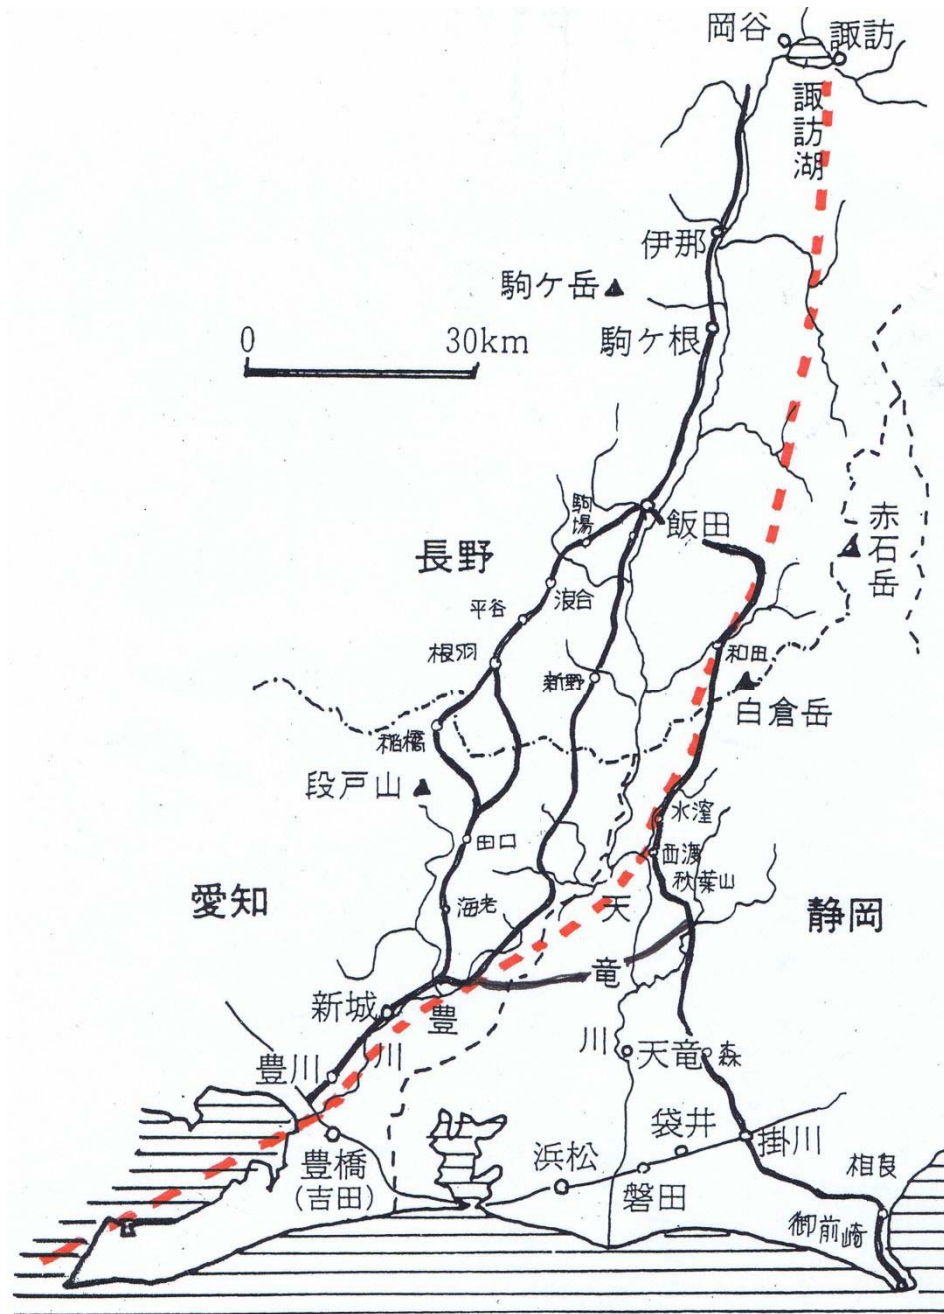

東海地方の幕藩体制下における各藩藩領図〔1664年(寛文4)〕

(『日本歴史地図』および『日本地誌』より作成)

天竜川・豊川流域を結ぶ旧街道図(太い実線)