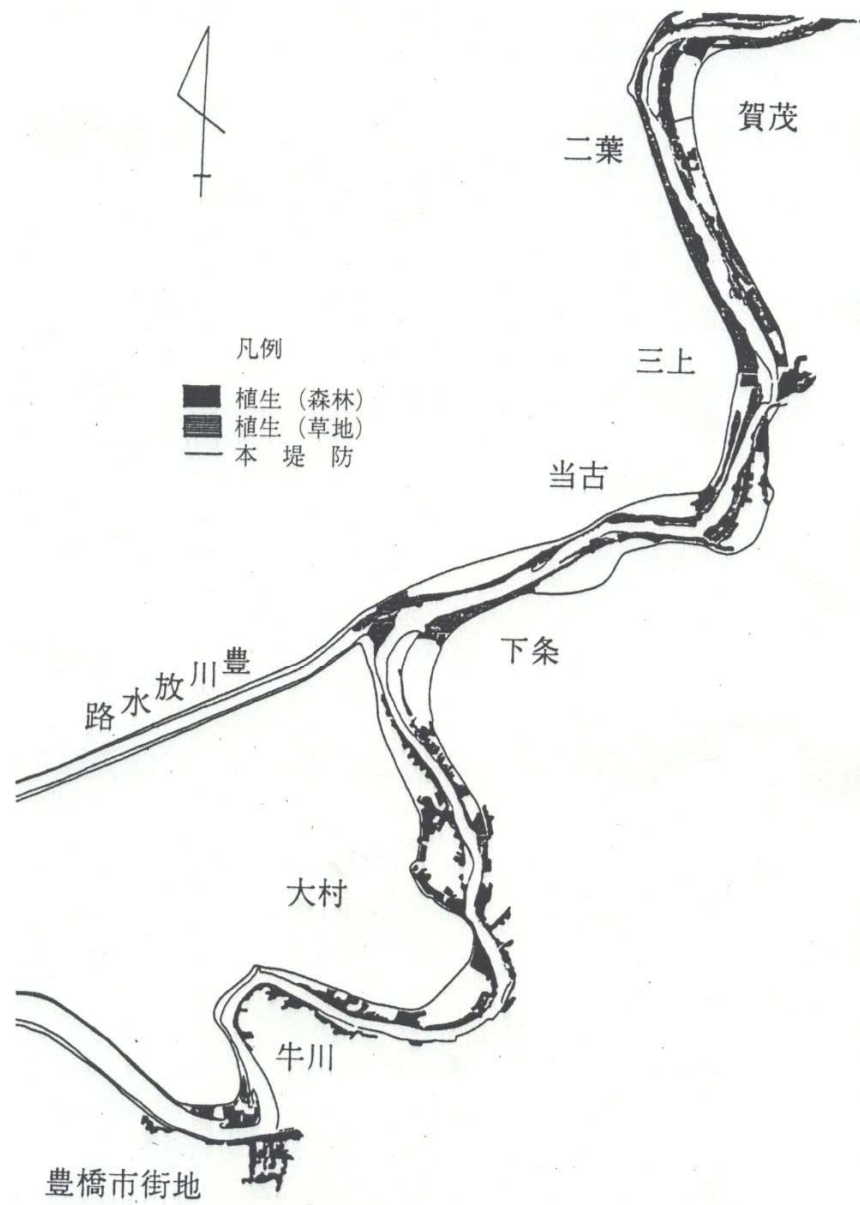

第3図 近世の作手郷の景観（「三河国名所図絵」より）

熊村の図

第4図 司馬江漢が旅行中に描いた熊村の図

第5図 豊川下流域の旧堤上の堤内地の植生
(1990年, 現地調査により作成)

9

生きている霞堤

豊川の伝統的治水システム

藤田佳久

あるむ