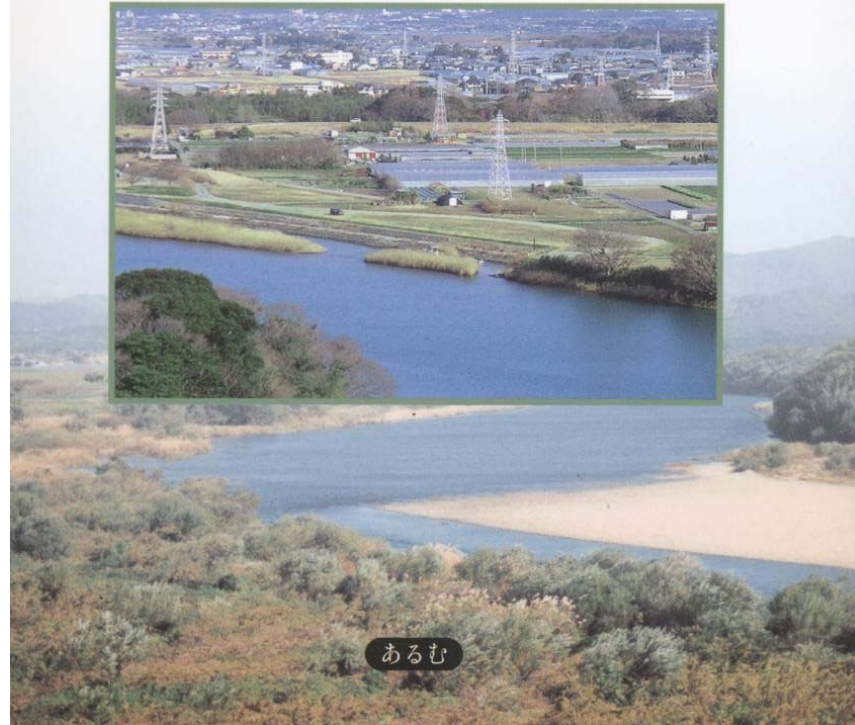

第3図 近世の作手郷の景観（「三河国名所図絵」より）

熊村の図

第4図 司馬江漢が旅行中に描いた熊村の図

第5図 豊川下流域の旧堤上の堤内地の植生
(1990年, 現地調査により作成)

9

生きている霞堤

豊川の伝統的治水システム

藤田佳久