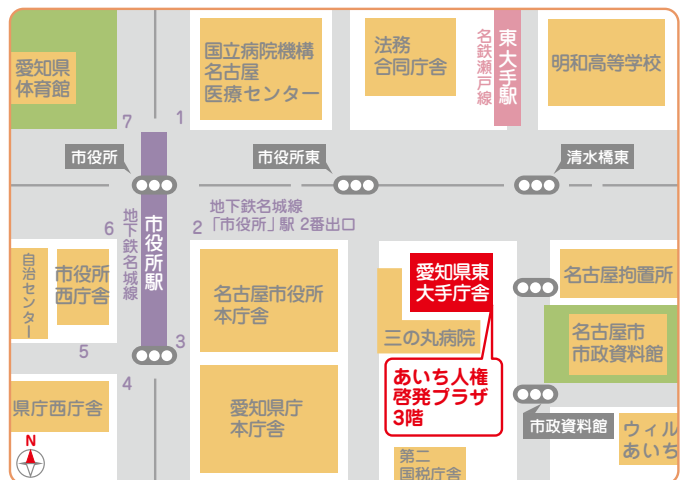

第3回 企画展 「人権週間 ～さまざまな人権問題～」

場 所 あいち人権啓発プラザ（愛知県東大手庁舎 3階）
期 間 平成22年12月1日（水）から12月10日（金）まで
時 間 午前9時から午後5時15分まで（最終日は、午後4時まで）

内容

平成22年度の愛知県人権週間広報の紹介ほか、女性、子ども、高齢者、障害のある人、同和問題など様々な人権問題に関する啓発資料の展示、人権を理解する作品コンクールの優秀作品展示やJリーグ名古屋グランパスと連携して実施している啓発活動の紹介など、さまざまな人権啓発に関する展示をします。

第4回 企画展 「人権教育教材展」

場 所 あいち人権啓発プラザ（愛知県東大手庁舎 3階）
期 間 平成23年2月7日（月）から2月18日（金）まで
時 間 午前9時から午後5時15分まで（最終日は、午後4時まで）

内容

愛知県人権ファンクション委員会で作成した人権教育教材を中心に、様々な人権教育のための教材（図書、視聴覚教材等）を展示します。

人権クイズの答え ①人権教育のための国連10年

「人権教育のための国連10年」の決議を受けて、世界各国では、人権に関する国内行動計画の策定や人権センターの設立など、さまざまな取組が進められてきました。

「人権教育のための国連10年」終了後も、人権教育は必要であるとの認識から、国連では2005年（平成17年）「人権教育のための世界計画」を開始しました。

交通案内 あいち人権啓発プラザ

- 地下鉄名城線「市役所」下車（2番出口）より、東へ徒歩3分
＜名古屋駅から＞
①地下鉄東山線（藤が丘行き）乗車、「栄」で乗り換え → 地下鉄名城線（右回り、市役所・大曾根方面）乗車「市役所」で下車
②地下鉄桜通線（野並行）乗車、「久屋大通」で乗り換え → 地下鉄名城線（右回り、市役所・大曾根方面）乗車「市役所」で下車
- 名鉄瀬戸線「東大手駅」下車 南へ徒歩2分
- 基幹バス「市役所」下車 東へ徒歩4分