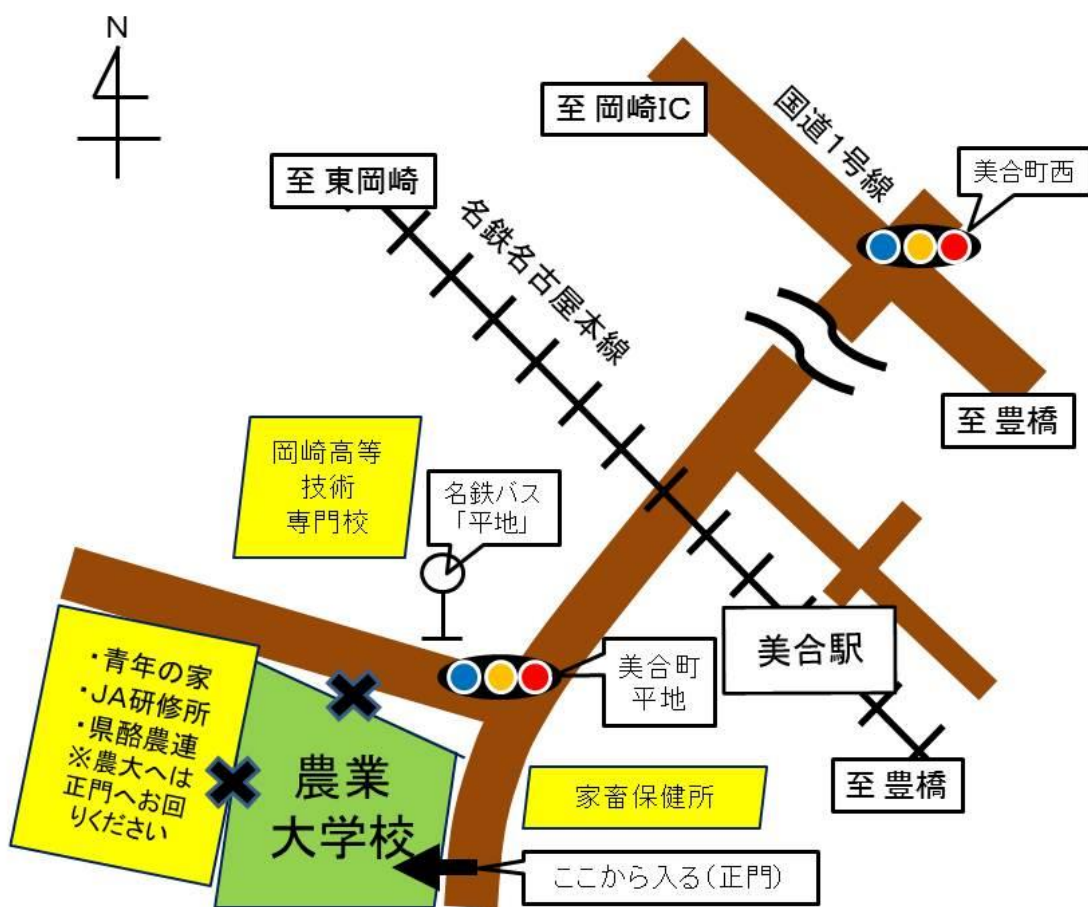

○愛知県立農業大学の交通案内

【公共交通機関利用】

○名鉄名古屋本線「美合」駅下車 徒歩約10分

○JR東海道本線「岡崎」駅下車 名鉄バス「東岡崎(庄司田・緑丘経由)」か「市民病院(庄司田・美合経由)」行きで 約20分 「平地」下車 徒歩約5分

【自家用車利用】

○東名高速道路岡崎インターチェンジから約10分

【研修場所】

中央教育棟(正門から直進した先に見える、時計台のある3階建ての建物)

(北門は閉鎖されていますので、正門(矢印の位置)へおまわりください。)