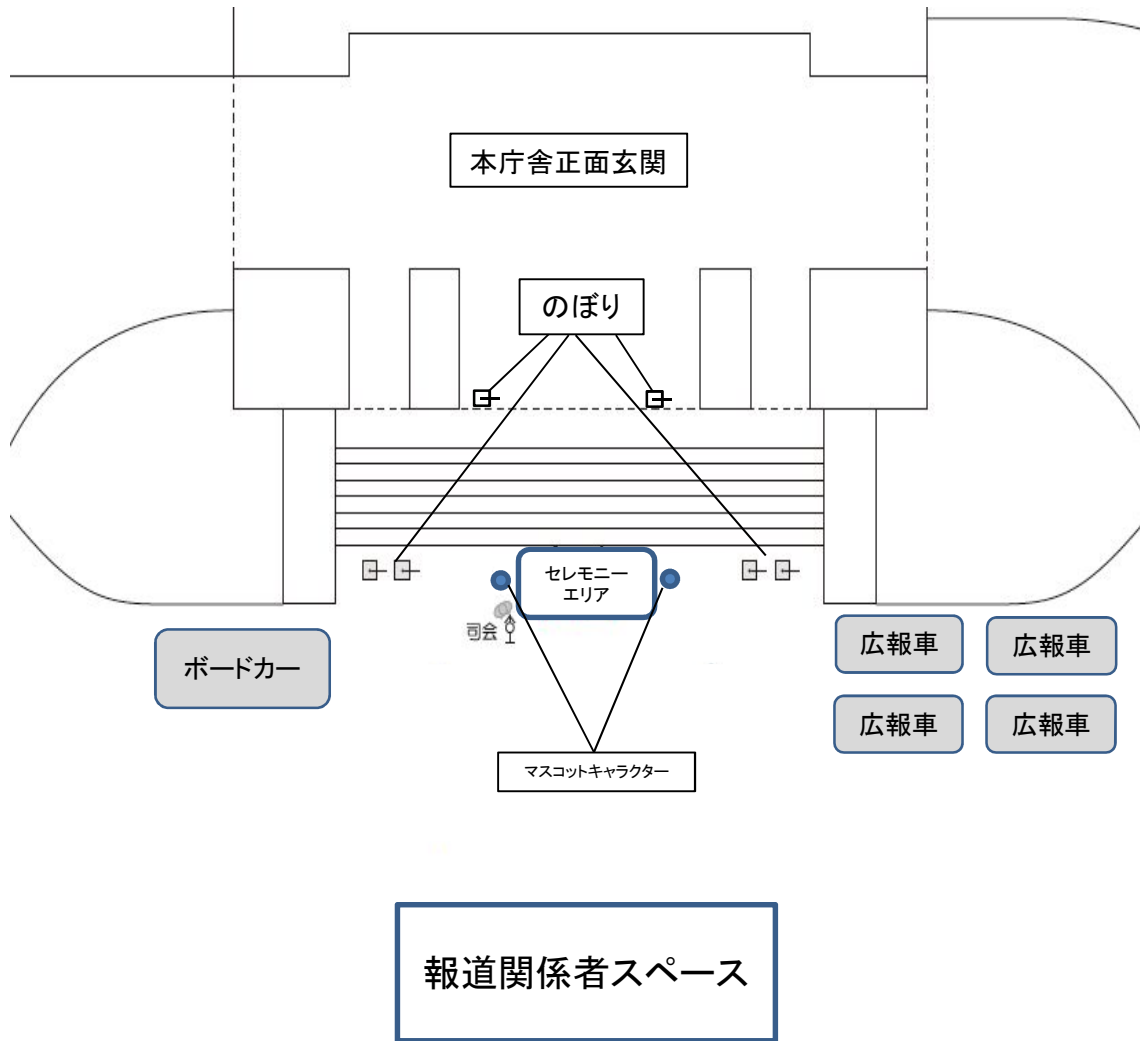

出発式会場レイアウト【晴天時】

【平面図】

※雨天時は、正面玄関の屋根のある場所で行います。