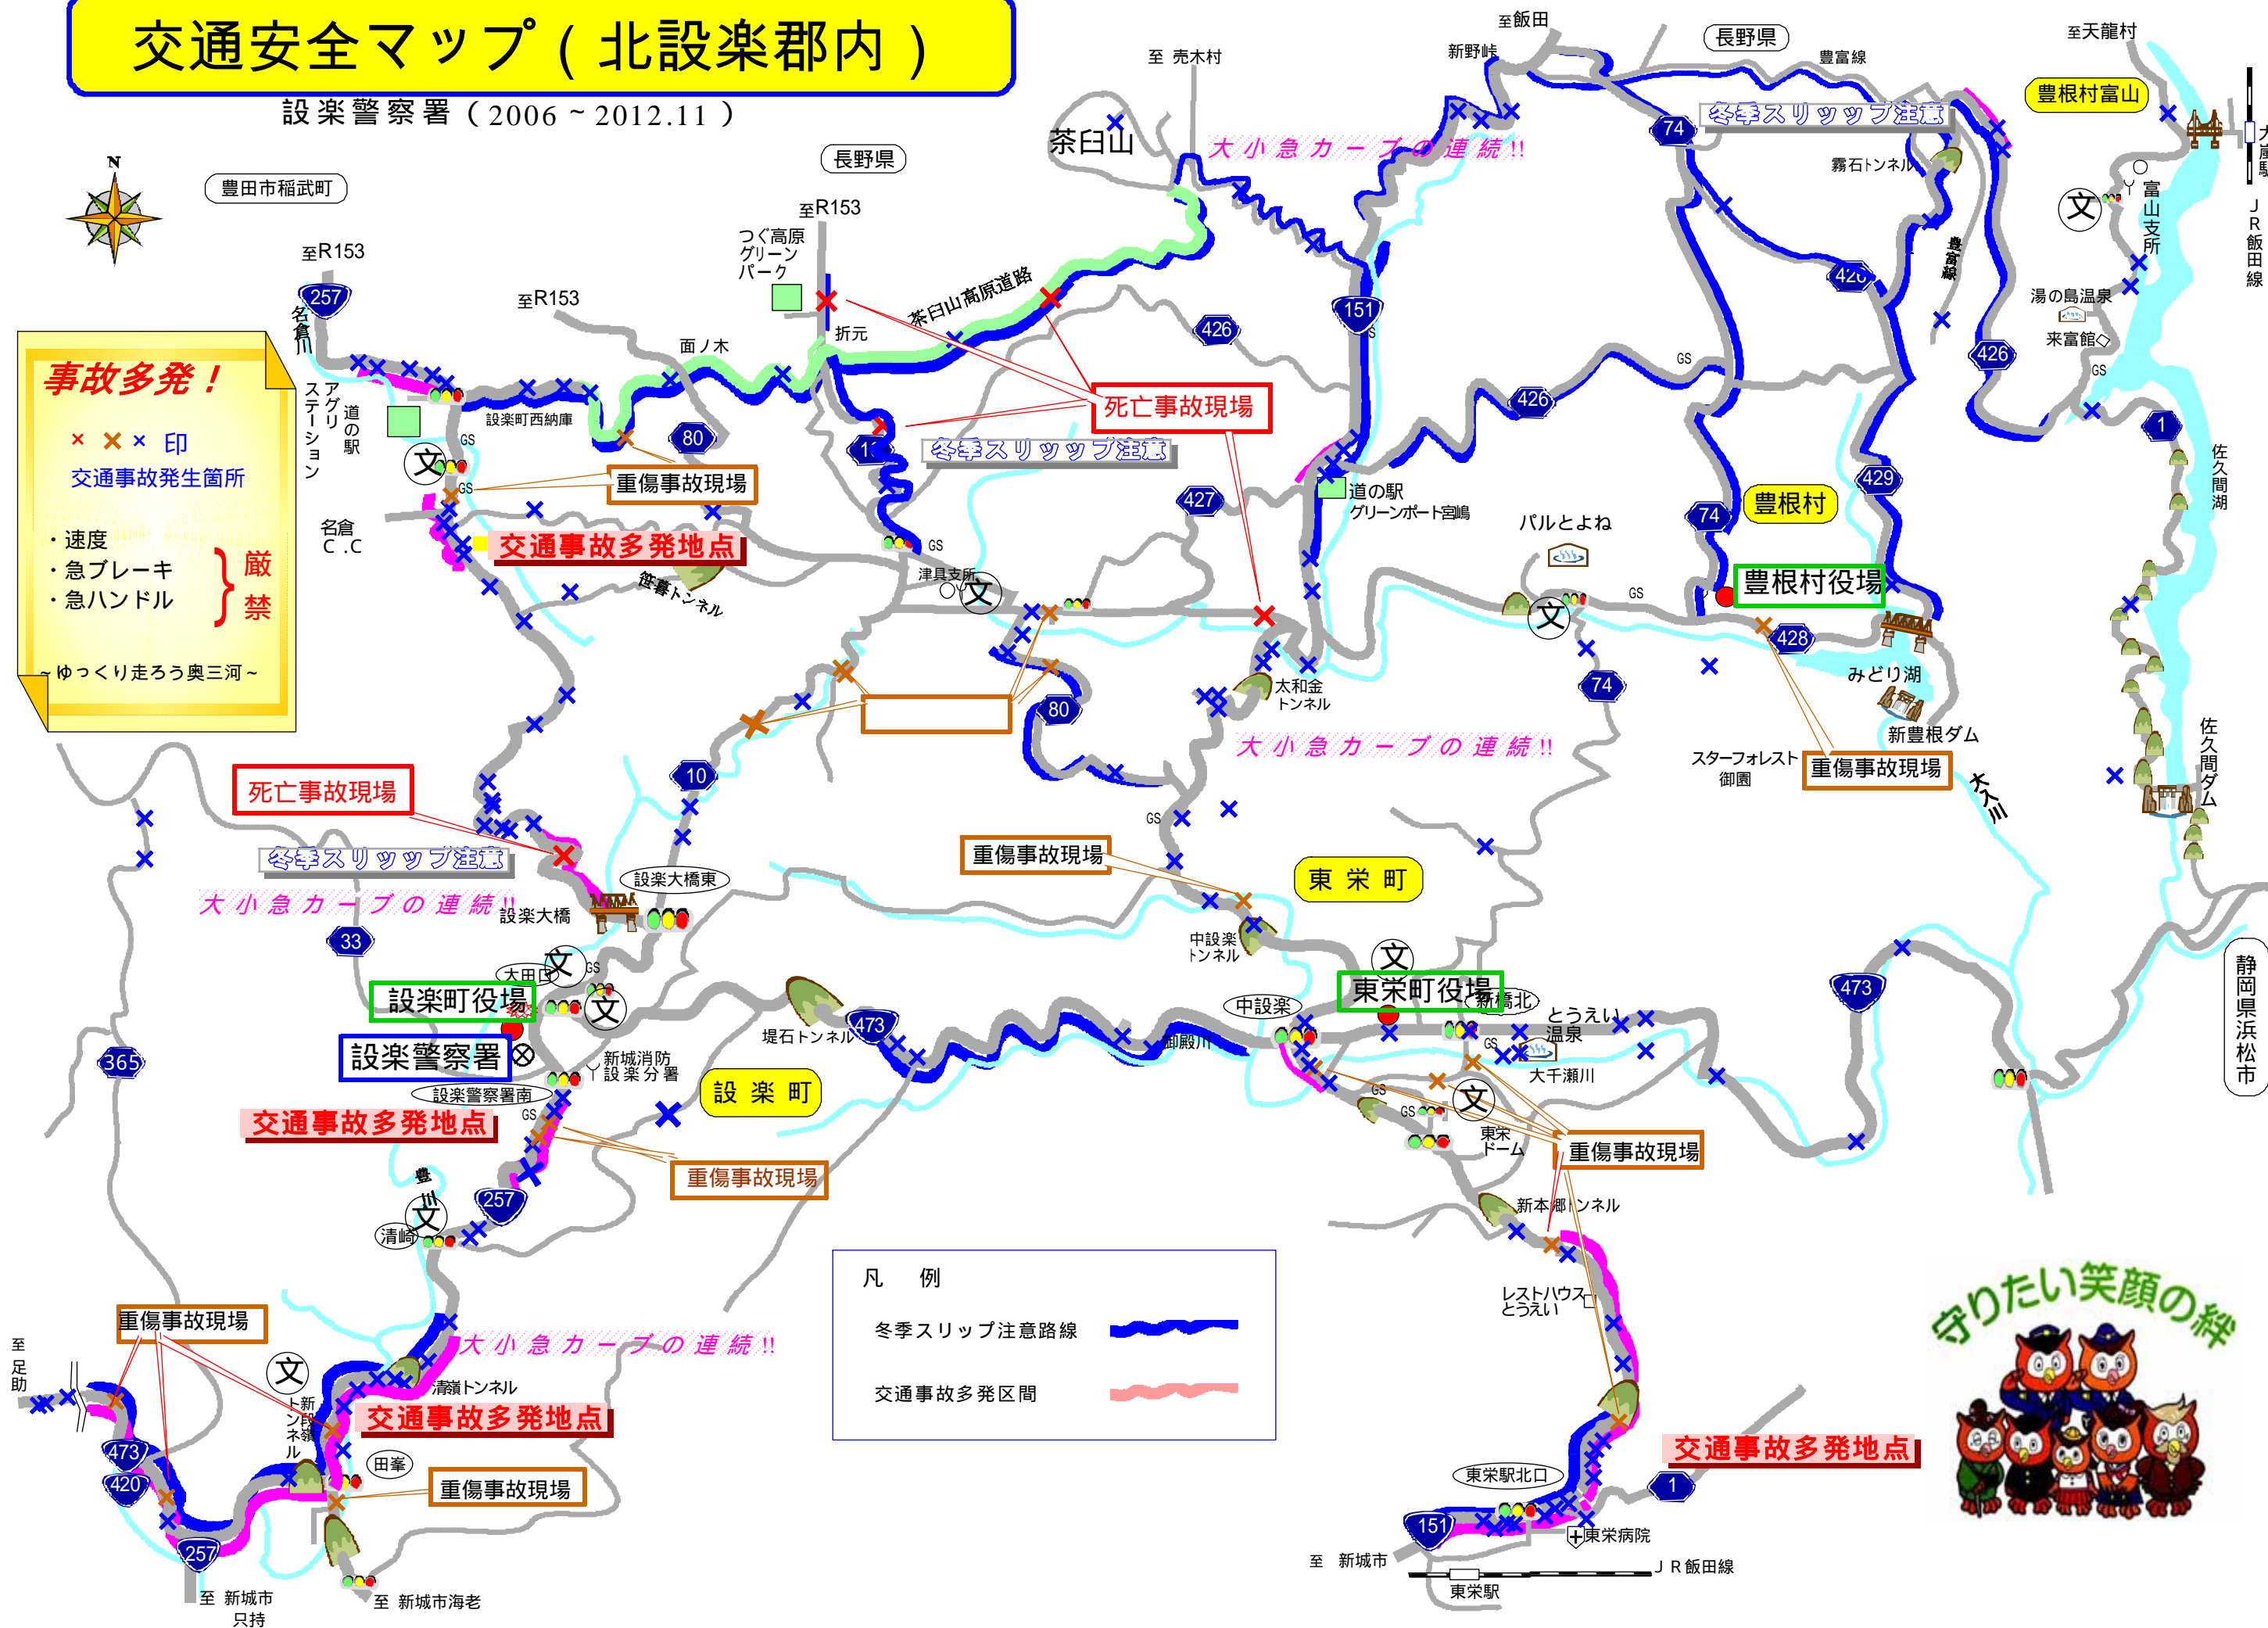

# 交通安全マップ (北設楽郡内)

設楽警察署 (2006 ~ 2012.11)

**事故多発!**

× × × 印  
交通事故発生箇所

- ・速度
- ・急ブレーキ
- ・急ハンドル

厳禁

ゆっくり走ろう奥三河~

凡例

- 冬季スリップ注意路線
- 交通事故多発区間

静岡県浜松市

大嵐駅  
JR飯田線

至 新城市  
東栄駅  
JR飯田線

至 新城市  
只持  
至 新城市海老