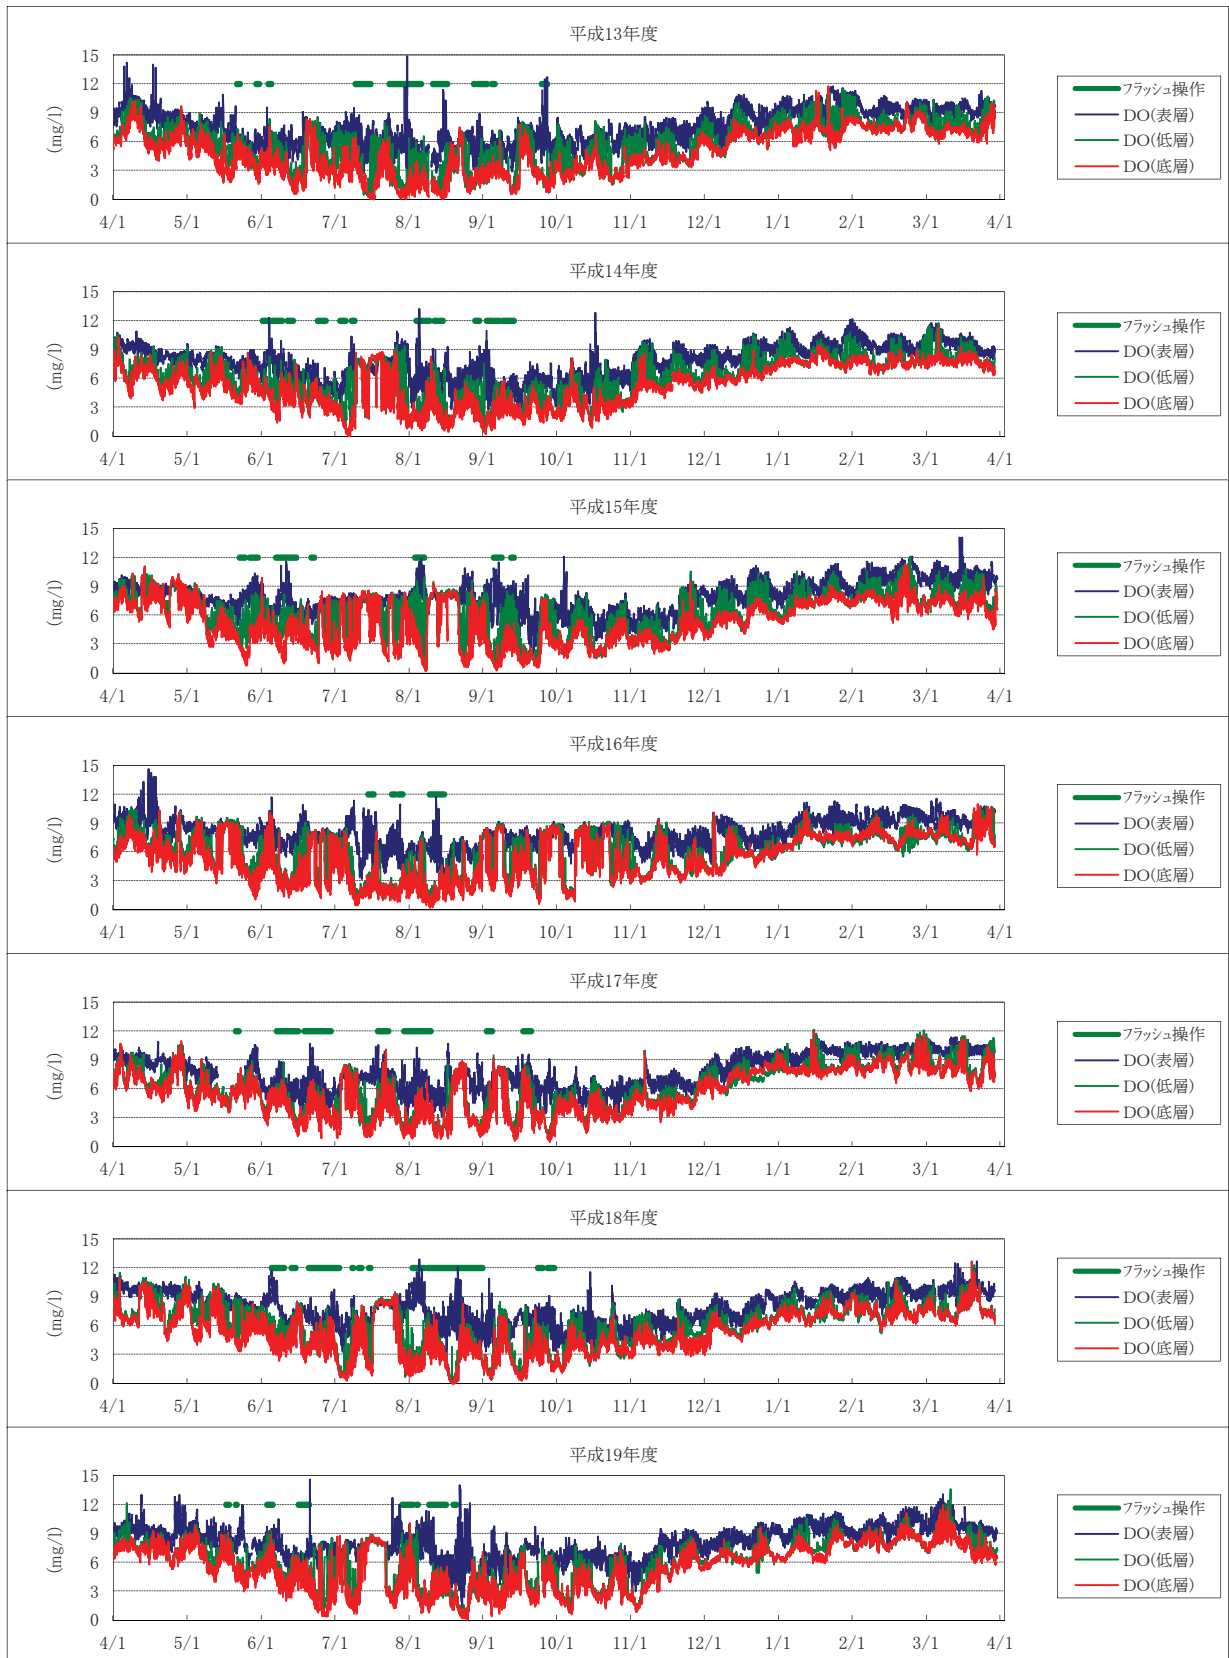

シラベール イーナちゃん (長良川3.0km) DO

シラベール イーナちゃん (長良川3.0km) DO