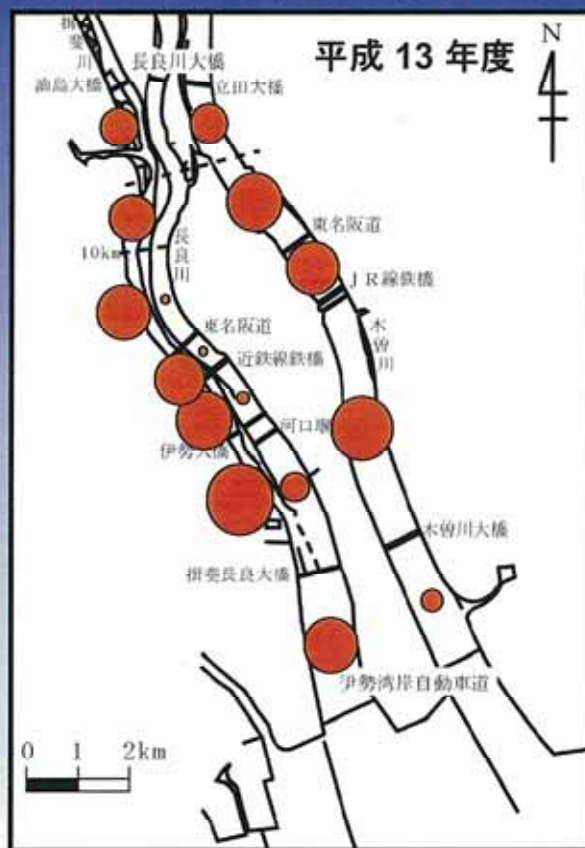

ハマグリ漁獲量の経年変化

現在のシジミ漁(チャンチャン)と漁獲の状況

長良川河口堰運用以降のシジミ漁場の変化

シジミ、ハマグリ、アサリの漁獲量の推移(H7~H21)