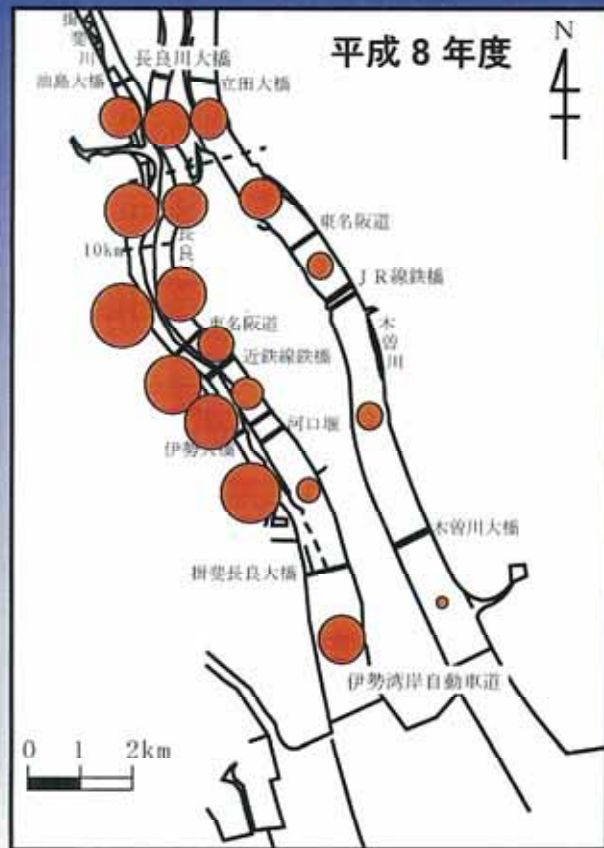

ハマグリ漁獲量の経年変化

現在のシジミ漁(チャンチャン)と漁獲の状況

長良川河口堰運用以降のシジミ漁場の変化

シジミ、ハマグリ、アサリの漁獲量の推移(H7~H21)