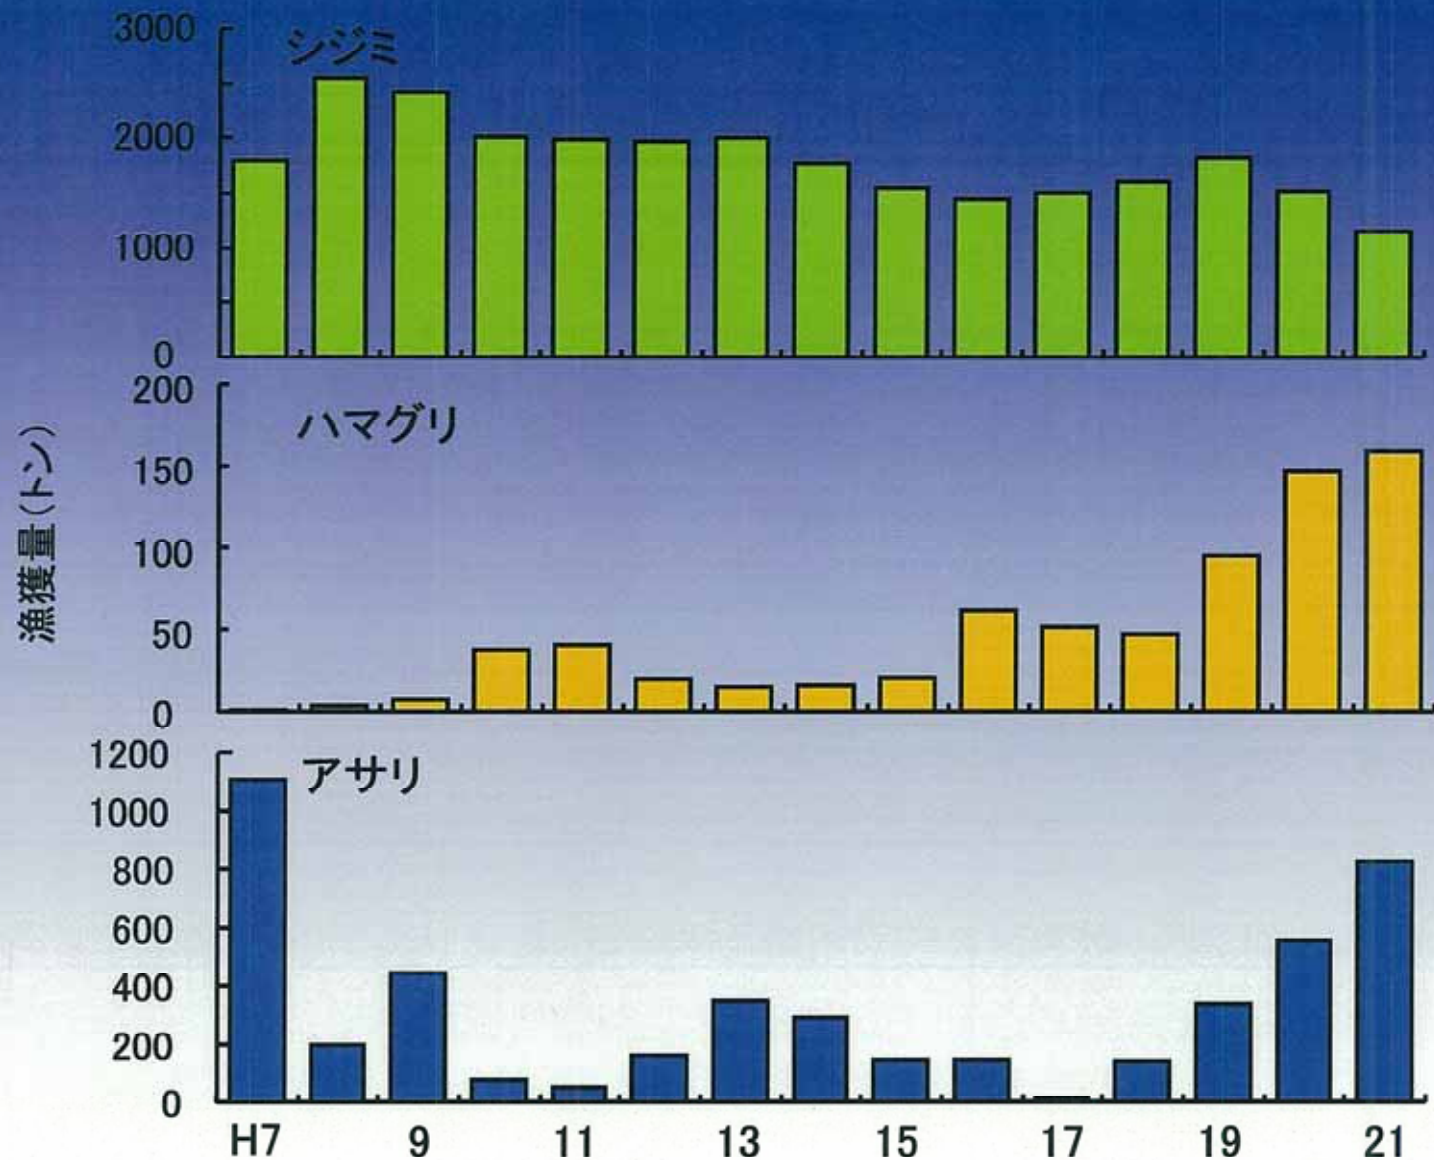

ハマグリ漁獲量の経年変化

現在のシジミ漁(チャンチャン)と漁獲の状況

長良川河口堰運用以降のシジミ漁場の変化

シジミ、ハマグリ、アサリの漁獲量の推移(H7~H21)