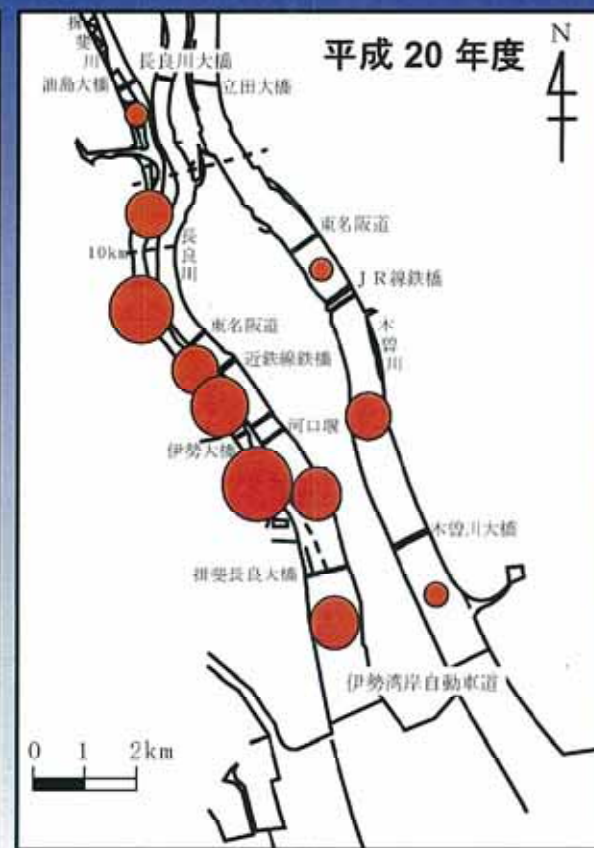

ハマグリ漁獲量の経年変化

現在のシジミ漁(チャンチャン)と漁獲の状況

長良川河口堰運用以降のシジミ漁場の変化

シジミ、ハマグリ、アサリの漁獲量の推移(H7~H21)