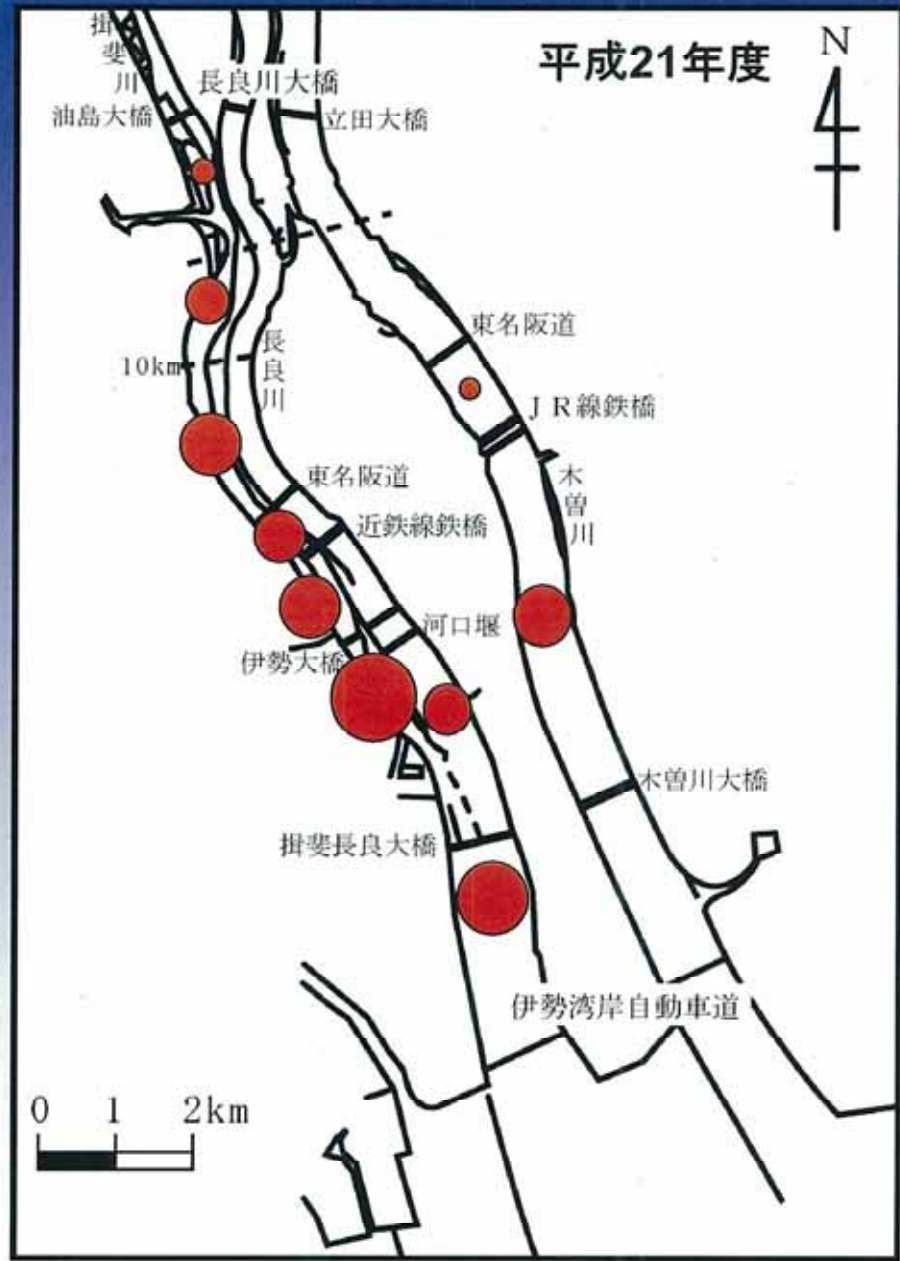

ハマグリ漁獲量の経年変化

現在のシジミ漁(チャンチャン)と漁獲の状況

長良川河口堰運用以降のシジミ漁場の変化

シジミ、ハマグリ、アサリの漁獲量の推移(H7~H21)