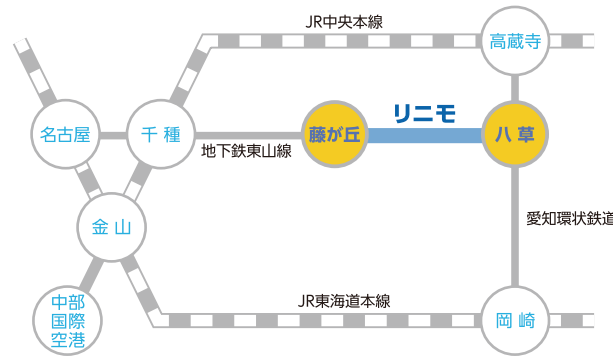

リニモへのアクセス

- リニモ藤が丘駅へは
名古屋駅から地下鉄東山線で約27分
- リニモ八草駅へは
高蔵寺駅から愛知環状鉄道で約15分
岡崎駅から愛知環状鉄道で約47分

愛知県振興部交通対策課

TEL 052-954-6127(ダイヤルイン) 〒460-8501 名古屋市中区三の丸3-1-2

つながる、 リニモ。

見て! 学んで! 楽しめる!
リニモ沿線5市の魅力満載、おでかけ観光パンフレット

リニモでまちの魅力体験
**広域
MAP付き
完全保存版**