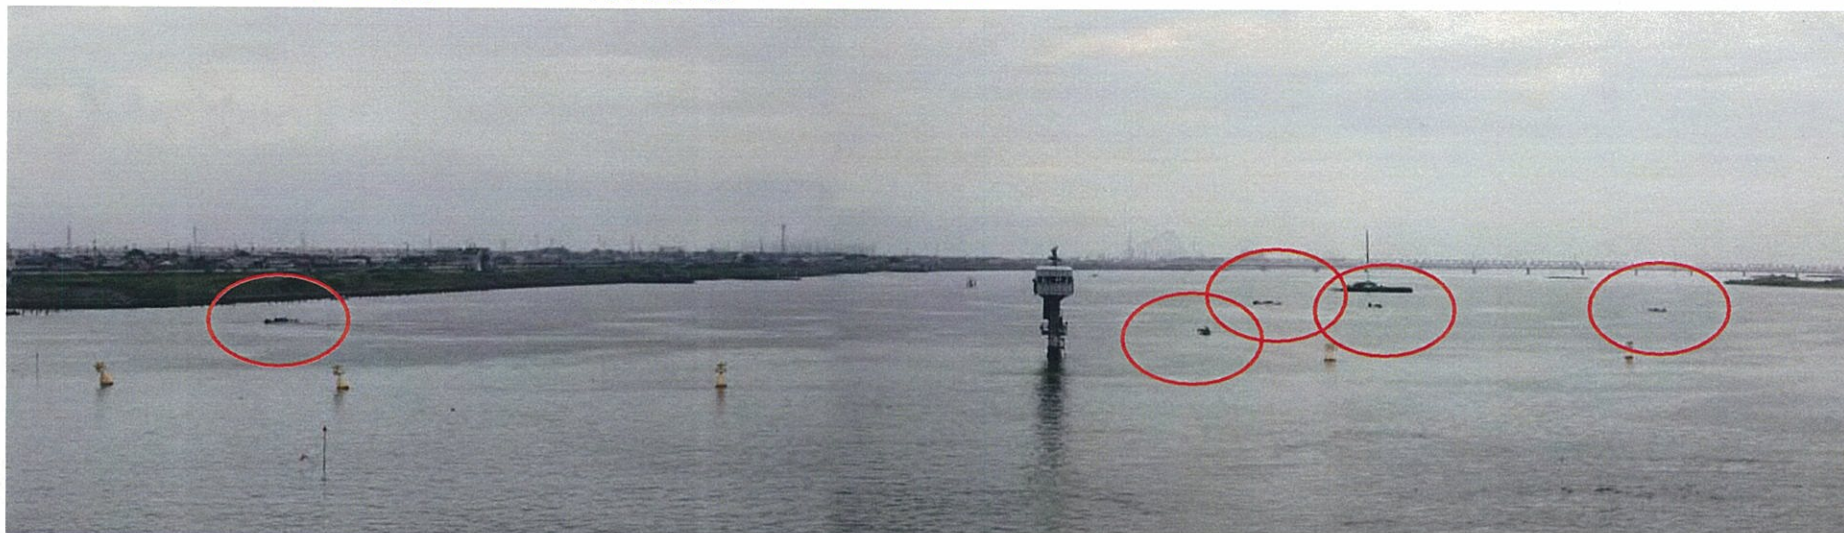

河口堰下流シジミ漁（左岸5km K～4km付近）

資料-9

管理橋から下流撮影 平成22年12月16日

河口堰下流シジミ漁（左岸5km K～4km付近）

資料-9

管理橋から全景撮影 H23.7.27

近景