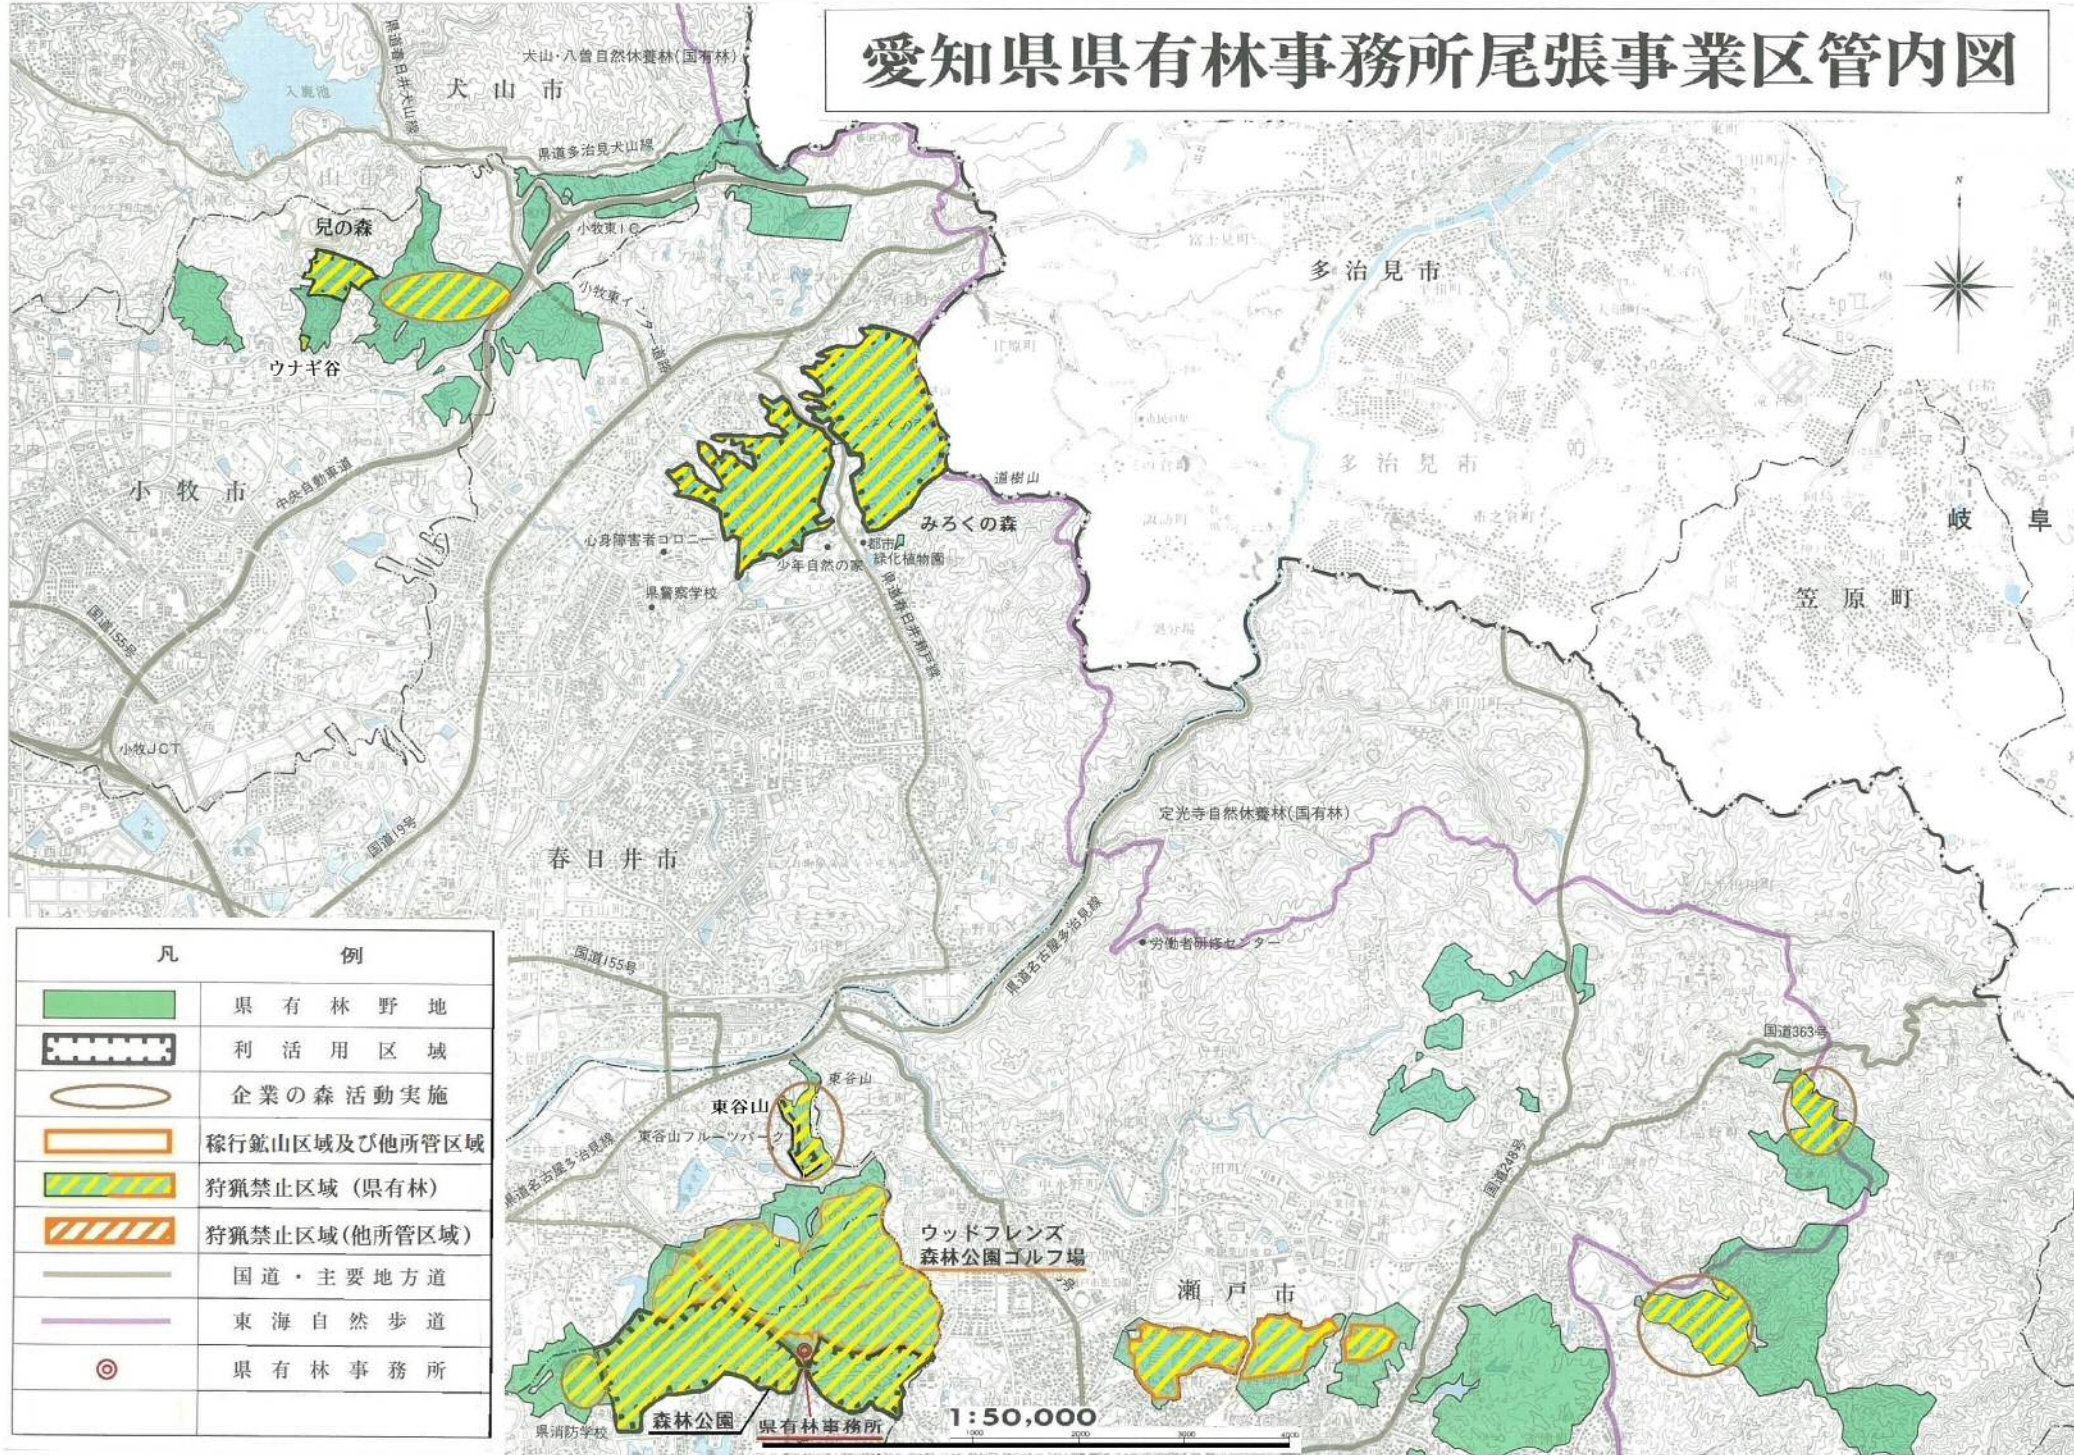

愛知県県有林事務所尾張事業区管内図

凡	例
	県有林野地
	利活用区域
	企業の森活動実施
	稼行鉱山区域及び他所管区域
	狩猟禁止区域(県有林)
	狩猟禁止区域(他所管区域)
	国道・主要地方道
	東海自然歩道
	県有林事務所

1:50,000